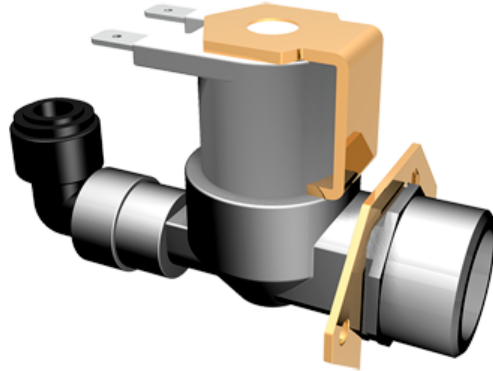

WATER ELECTROVALVE KIT - XC660

Частота	50 / 60 Hz
Potenza Elettrica	8 W
Напряжение	230 V~ 1N
Per modelli	XFT135/ XFT133/ XFT119/ XFT115/ XFT113
Совместимые модели	LINEMISS 460x330