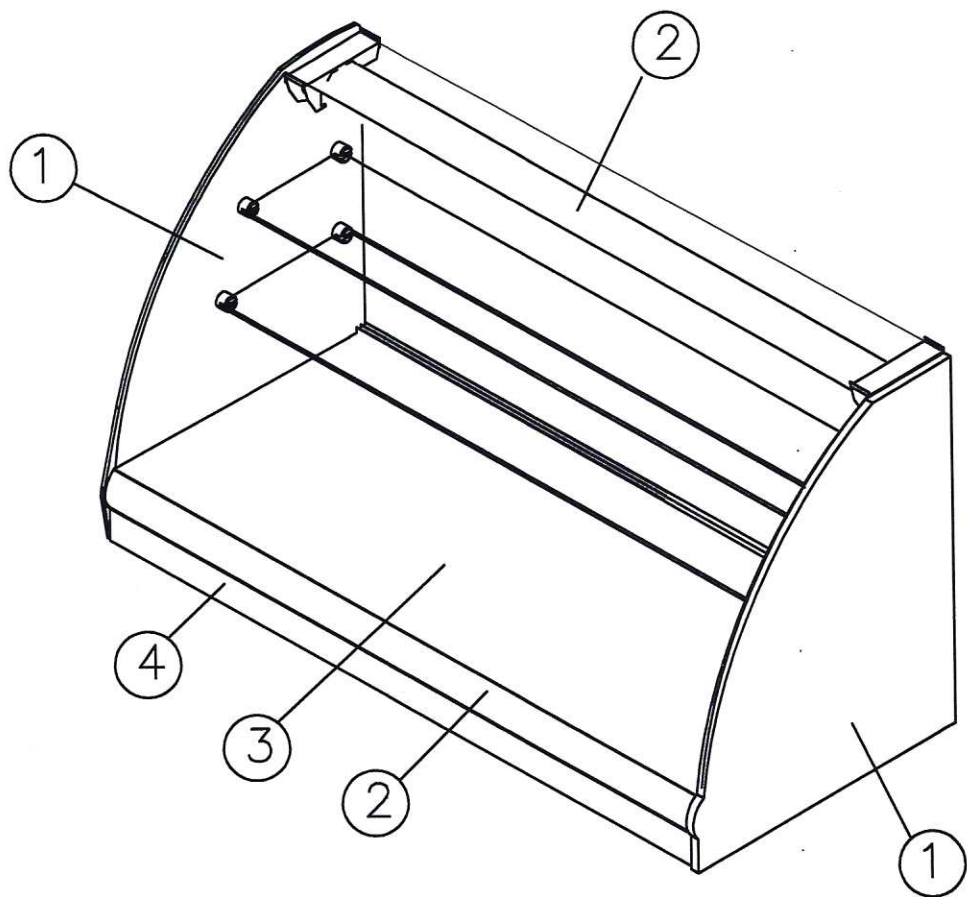

СХЕМА 1. INOX

A57 SH 1,2-1 0430 Кол-во \_\_\_\_\_шт

- ① Боковины — стекло
- ② Светильник, профиль под стекло — анодированный
- ③ Выкладка — сталь нерж
- ④ Передняя обшивка — сталь нерж

Согласовано от Заказчика: \_\_\_\_\_