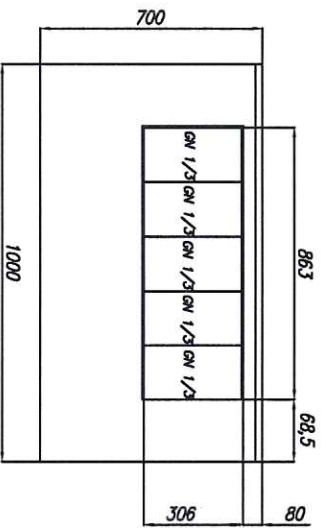

СХЕМА РАСПОЛОЖЕНИЯ ГАСТРОЕМКОСТЕЙ и ОПЦИИ
 для СТОЛОВ с НИЖНИМ РАСПОЛОЖЕНИЕМ АГРЕГАТА

Т70 М2sdIGN-2

Т70 М3sdIGN-2

КРЫШКА НЕРЖ

КРЫШКА НЕРЖ