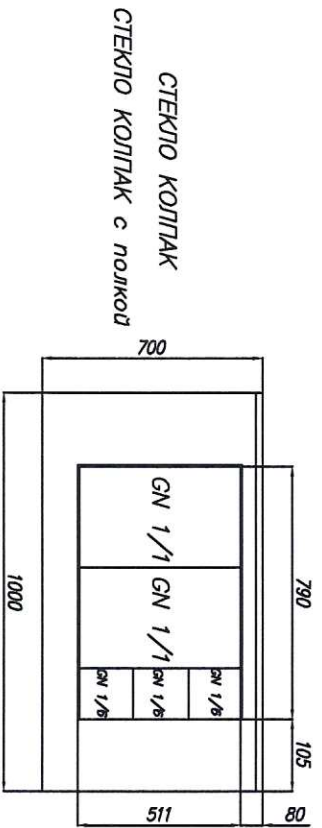

СХЕМА РАСПОЛОЖЕНИЯ ГАСТРОЕМКОСТЕЙ и ОПЦИИ
 для СТОЛОВ с НИЖНИМ РАСПОЛОЖЕНИЕМ АГРЕГАТА

Т70 М2sdIGN-2

Т70 М3sdIGN-2

КРЫШКА НЕРЖ

КРЫШКА НЕРЖ