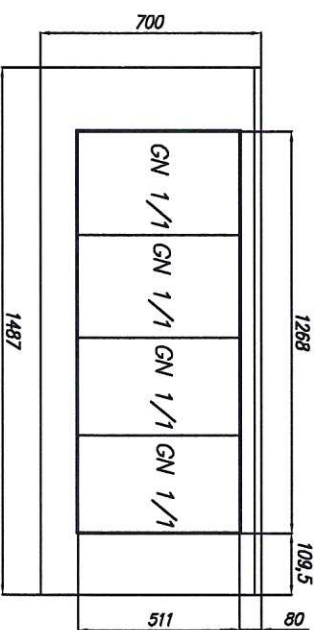

СХЕМА РАСПОЛОЖЕНИЯ ГАСТРОЕМКОСТЕЙ и ОПЦИИ
 для СТОЛОВ с НИЖНИМ РАСПОЛОЖЕНИЕМ АГРЕГАТА

Т70 М2sdIGN-2

Т70 М3sdIGN-2

КРЫШКА НЕРЖ

КРЫШКА НЕРЖ