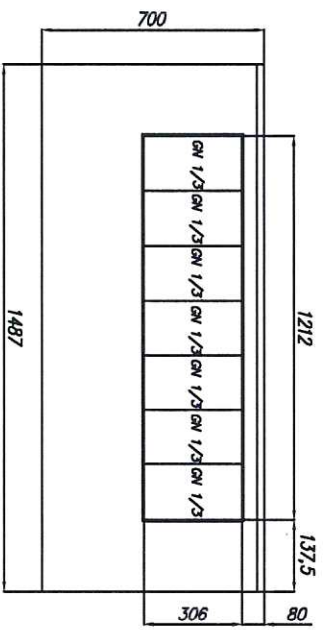

СХЕМА РАСПОЛОЖЕНИЯ ГАСТРОЕМКОСТЕЙ и ОПЦИИ
 для СТОЛОВ с НИЖНИМ РАСПОЛОЖЕНИЕМ АГРЕГАТА

Т70 М2sdIGN-2

Т70 М3sdIGN-2

КРЫШКА НЕРЖ

КРЫШКА НЕРЖ