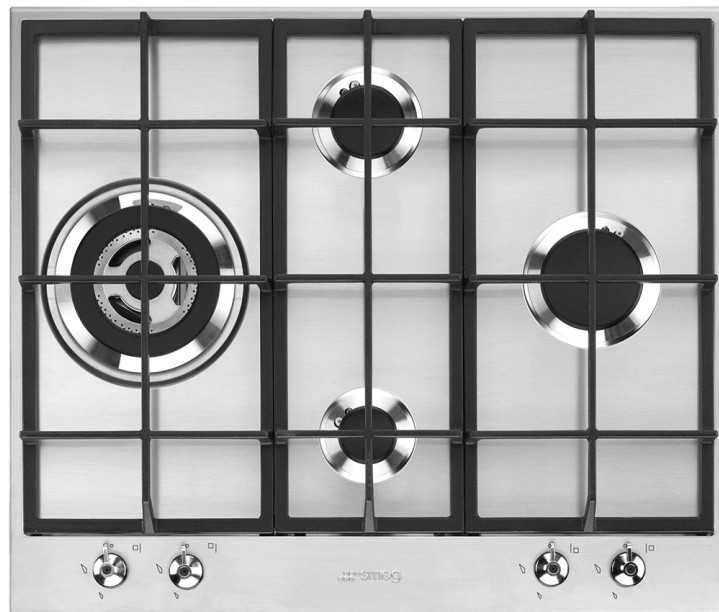

PX364L новинки

classica

Газовая варочная панель, 60 см, нержавеющая сталь

EAN13: 8017709252106

ЭСТЕТИКА и УПРАВЛЕНИЕ

Нержавеющая сталь матовая

Поворотные переключатели эффект нержавеющей стали

Решетки чугунные

ФУНКЦИОНАЛЬНОСТЬ

Автоматический электроподжиг

4 газовые горелки

Левая – 3,5 кВт

Задняя центральная – 1,8 кВт

Передняя центральная – 1,1 кВт

Правая – 2,6 кВт

БЕЗОПАСНОСТЬ

Газ-контроль

АКСЕССУАРЫ В КОМПЛЕКТЕ

Жиклеры для других типов газа в комплекте: G30 GPL сжиженный газ

ТЕХНИЧЕСКИЕ ХАРАКТЕРИСТИКИ

Тип газа: G20 природный газ

Номинальная мощность: 1 Вт

Номинальная мощность газа: 9,0 кВт

Напряжение: 220-240 В

Частота тока: 50/60 Гц

Типы нагрева

UR