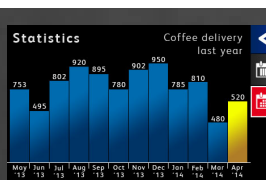

Дополнительно

Система Autosteamer	€ 1.336,80	
Cool Touch паротвод	€ 399,60	

Цвета

крас/черн

сер/черн

хром/черн

хром/белый

High performance and state-of-the-art technology