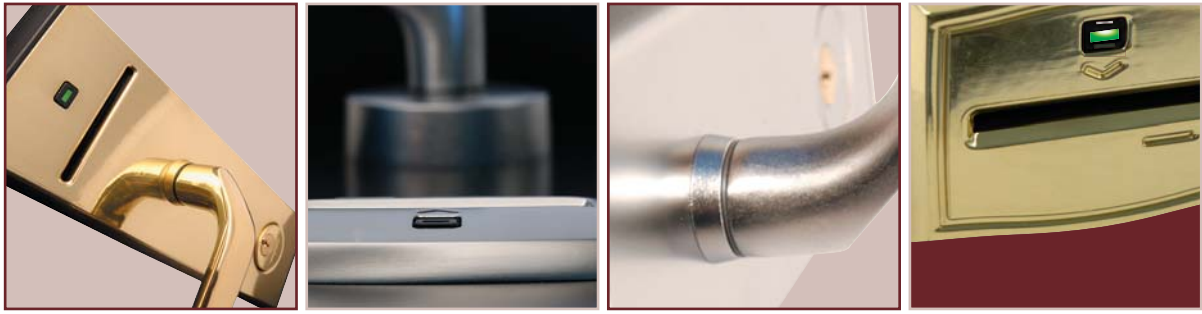

<i>Signature</i> by VingCard®	<i>Signature</i> by VingCard®	<i>Classic</i> by VingCard®
Корпус замка	ANSI и EURO	ANSI и EURO	ANSI и EURO
Функция "Антипаника"	Да	Да	Да
Автозапирание (ADB)	Опция	Опция	Опция
Механический цилиндр/ Использование цилиндра	Опция /Отмечается в памяти замка	Опция /Отмечается в памяти замка	Опция /Отмечается в памяти замка
Латунные накладки	Залитый компаундом RFID считыватель	Да	Да
Латунные ручки	Да	Да	Да
Блокировка после использования цилиндра	Да	Да (только для комбо)	Да (только для комбо)
Технология считывателя	RFID	Магнитная полоса или комбо	Магнитная полоса или комбо
Технология FLASH-RAM	Да	Да	Да
Возможность модернизации	-	Да, магнитная полоса до комбо или RFID	Да, магнитная полоса до комбо или RFID
Модернизация до RFID	-	Да	Да
Технология антиклонирования	Да	Нет	Нет
Технология программного обеспечения	Совместим с VISION by VingCard	Совместим с VISION и 2800 by VingCard	Совместим с VISION и 2800 by VingCard
LED дисплей	Да, 3-и цвета	Да, 3-и цвета	Да, 3-и цвета
Питание	Батаря 3 AA x 3 шт. *	Батаря 3 AA x 3 шт. *	Батаря 3 AA x 3 шт. *
Автоматическая защелка	Да	Да	Да
Офисный режим	Да	Да	Да
Память замка	Да, 600 событий	Да, 600 событий	Да, 600 событий
Функция "Гость в номере"	Да	Да	Да
Отделка	9 (ручки + обод считывателя)	9	12
Цвет	5	Нет	Выборочные цвета RAL
Стандартные ручки	4 + дизайнерские ручки Valli & Valli	4 + дизайнерские ручки Valli & Valli	11
Дизайнерские ручки	14	14	Нет
Противопожарный тест UL	Да, 3-и часа	Да, 3-и часа	Да, 3-и часа

* Рабочий цикл до 3-х лет