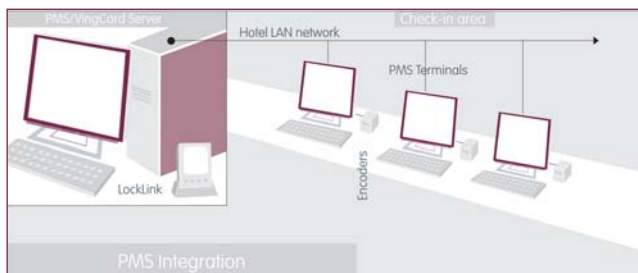

Функция автоматического двойного запираения (ADB)

В качестве опции в корпусе замка может быть использована функция автоматического двойного запираения. Она применяется для обеспечения повышенного уровня безопасности. В этом случае, когда дверь закрывается, происходит автоматическое запираение и на дополнительный ригель.

Options
Options

VISION by VingCard

Идеальное сочетание мощности и гибкости

Лучшее решение для больших гостиниц

VISION by VingCard – мощная специализированная система контроля доступа для гостиниц любого размера и уровня. Гибкая и простая в использовании система разрабатывалась с учетом возрастающих потребностей в будущем. Система VISION by VingCard явилась результатом 25-летнего опыта работы в области гостиничной безопасности. Она аккумулировала все знания, которые так важны именно для отелей. Систему отличает многофункциональность и внимание к деталям.

Основные характеристики:

- Мощная Sybase SQL база данных, обеспечивающая исключительно стабильную работу системы
- Разработана для платформы Windows
- Поддерживает все технологии электронных замков одновременно: магнитная полоса, смарт-карты, RFID
- Гибкие возможности для интерфейса с АСУ Гостиницы и POS терминалами (RS 232, TCP/IP, DLL)
- Может устанавливаться на неограниченное количество рабочих станций
- Любой путь установки – на локальный или сетевой диск
- Автоматическое резервное копирование без остановки приложений Live Backup™
- 10 000 замков в системе, 256 групп пользователей, 16 000 уникальных пользователей одновременно
- 8 таблиц времени, 30 типов карточек, 53 общие двери
- «Черный список» на 20 пользователей
- Блокировка как отдельных пользователей, так и целых групп
- Уникальный идентификатор для каждого гостя
- ФИО в отчётах - как сотрудников, так и гостей

И еще многое другое...

Flexibility
Power

Карты-ключи Гостей

ПОСЕЛЕНИЕ
Для Гостя выпускается карта с соответствующей информацией

ПАРКОВКА
Доступ на парковку

ЛИФТ
Обеспечение доступа только в определенные зоны