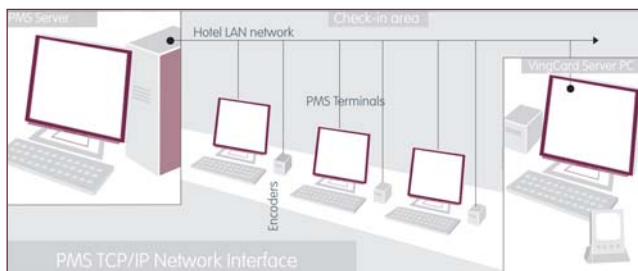

Основные характеристики:

- Мощная Sybase SQL база данных, обеспечивающая исключительно стабильную работу системы
- Разработана для платформы Windows
- Поддерживает все технологии электронных замков одновременно: магнитная полоса, смарт-карты, RFID
- Гибкие возможности для интерфейса с АСУ Гостиницы и POS терминалами (RS 232, TCP/IP, DLL)
- Может устанавливаться на неограниченное количество рабочих станций
- Любой путь установки – на локальный или сетевой диск
- Автоматическое резервное копирование без остановки приложений Live Backup™
- 10 000 замков в системе, 256 групп пользователей, 16 000 уникальных пользователей одновременно
- 8 таблиц времени, 30 типов карточек, 53 общие двери
- «Черный список» на 20 пользователей
- Блокировка как отдельных пользователей, так и целых групп
- Уникальный идентификатор для каждого гостя
- ФИО в отчётах - как сотрудников, так и гостей

И еще многое другое...