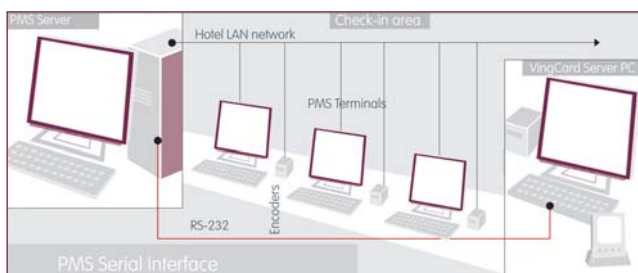

Основные характеристики:

- Мощная Sybase SQL база данных, обеспечивающая исключительно стабильную работу системы
- Разработана для платформы Windows
- Поддерживает все технологии электронных замков одновременно: магнитная полоса, смарт-карты, RFID
- Гибкие возможности для интерфейса с АСУ Гостиницы и POS терминалами (RS 232, TCP/IP, DLL)
- Может устанавливаться на неограниченное количество рабочих станций
- Любой путь установки – на локальный или сетевой диск
- Автоматическое резервное копирование без остановки приложений Live Backup™
- 10 000 замков в системе, 256 групп пользователей, 16 000 уникальных пользователей одновременно
- 8 таблиц времени, 30 типов карточек, 53 общие двери
- «Черный список» на 20 пользователей
- Блокировка как отдельных пользователей, так и целых групп
- Уникальный идентификатор для каждого гостя
- ФИО в отчётах - как сотрудников, так и гостей

И еще многое другое...