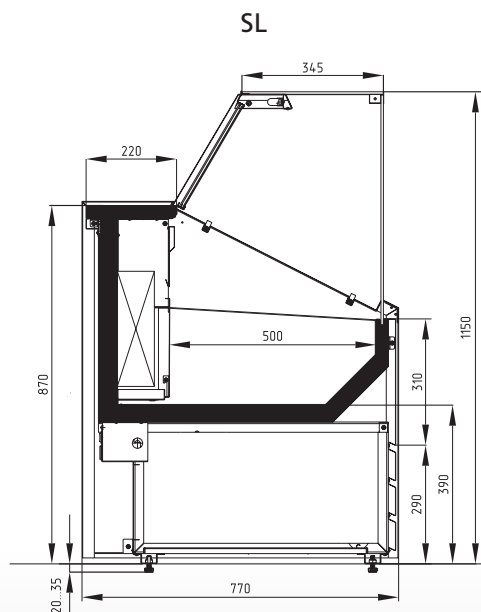

Продукты размещаются в отдельные емкости.

ТЕХНИЧЕСКИЕ ХАРАКТЕРИСТИКИ:

Модель	Общая длина, мм	Длина поддона, мм	Горизонтальная площадь экспозиции, м ²	Полезный объем, м ³	Рабочая температура, °C
	→ мм	→ мм	 м ²	 м ³	
GC75 SM/SV 1,0	1020	940	0,47	0,07	0...+7/ -5...+5
GC75 SM/SV 1,2	1180	1100	0,55	0,08	
GC75 SM/SV 1,5	1480	1400	0,70	0,11	
GC75 SM/SV 1,8	1780	1700	0,85	0,13	
GC75 SL 1,0	1020	890	0,45	0,07	до -13
GC75 SL 1,2	1180	1050	0,53	0,08	
GC75 SL 1,5	1480	1350	0,68	0,10	
GC75 SL 1,8	1780	1650	0,83	0,12	
GC75 VM/VV 1,0 (динамика)	1020	940			0...+7/ -5...+5
GC75 VM/VV 1,2 (динамика)	1180	1100			
GC75 VM/VV 1,5 (динамика)	1480	1400			
GC75 VM/VV 1,8 (динамика)	1780	1700			
GC75 SH 1,0 (тепловая)	1020	940			до +45
GC75 SH 1,2 (тепловая)	1180	1100			
GC75 SH 1,5 (тепловая)	1480	1400			
GC75 N 1,0 (нейтральная)	1020	940			
GC75 N 1,2 (нейтральная)	1180	1100			-
GC75 N 1,5 (нейтральная)	1480	1400			-
GC75 N 1,8 (нейтральная)	1780	1700			-
GC75 Прилавок 0,6/0,9	600/900	-			-