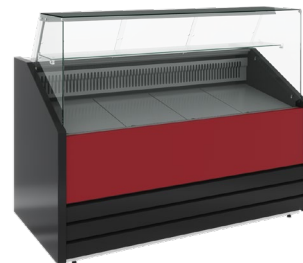

Салвота

COLORE

Новый взгляд на цвета
в гастрономии

ОСОБЕННОСТИ:

ВИТРИНЫ COLORE – СУПЕР РЕШЕНИЕ для ограниченных пространств, ИСКУССТВО монетизации оборудования и ВАША ПРИБЫЛЬ!

ГАРАНТИЯ КАЧЕСТВА от известного производителя, современные технологии изготовления боковых панелей из металла, обдув переднего стекла.

ВЫБОР ЛЮБОЙ ЦВЕТОВОЙ ГАММЫ гарантирует индивидуальный стиль магазина, ресторана, кафе, бара. Оригинальный цвет витрин привлечет внимание покупателя.

100% ГАСТРОНОМИРОВАННОСТЬ повысит СКОРОСТЬ РАБОТЫ с продуктом.

Продукты размещаются в отдельные емкости.

ТЕХНИЧЕСКИЕ ХАРАКТЕРИСТИКИ:

Модель	Общая длина, мм	Длина поддона, мм	Горизонтальная площадь экспозиции, м ²	Полезный объем, м ³	Рабочая температура, °C
	→ мм	→ мм	 м ²	 м ³	
GC75 SM/SV 1,0	1020	940	0,47	0,07	0...+7/ -5...+5
GC75 SM/SV 1,2	1180	1100	0,55	0,08	
GC75 SM/SV 1,5	1480	1400	0,70	0,11	
GC75 SM/SV 1,8	1780	1700	0,85	0,13	
GC75 SL 1,0	1020	890	0,45	0,07	до -13
GC75 SL 1,2	1180	1050	0,53	0,08	
GC75 SL 1,5	1480	1350	0,68	0,10	
GC75 SL 1,8	1780	1650	0,83	0,12	
GC75 VM/VV 1,0 (динамика)	1020	940			0...+7/ -5...+5
GC75 VM/VV 1,2 (динамика)	1180	1100			
GC75 VM/VV 1,5 (динамика)	1480	1400			
GC75 VM/VV 1,8 (динамика)	1780	1700			
GC75 SH 1,0 (тепловая)	1020	940			до +45
GC75 SH 1,2 (тепловая)	1180	1100			
GC75 SH 1,5 (тепловая)	1480	1400			
GC75 N 1,0 (нейтральная)	1020	940			
GC75 N 1,2 (нейтральная)	1180	1100			-
GC75 N 1,5 (нейтральная)	1480	1400			-
GC75 N 1,8 (нейтральная)	1780	1700			-
GC75 Прилавок 0,6/0,9	600/900	-			-

- 1 Металлическая боковина RAL9006
- 2 Поддоны выкладки RAL9006
- 3 Решетка испарителя RAL9006
- 4 Столешница RAL9006
- 5 Светильник RAL9006
- 6 Поддоны выкладки под гастроемкости GN1/3 СТАЛЬ НЕРЖ (опция)