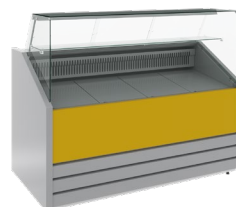

НЕСТАНДАРТНЫЕ ЦВЕТА ФРОНТАЛЬНОЙ ПАНЕЛИ: