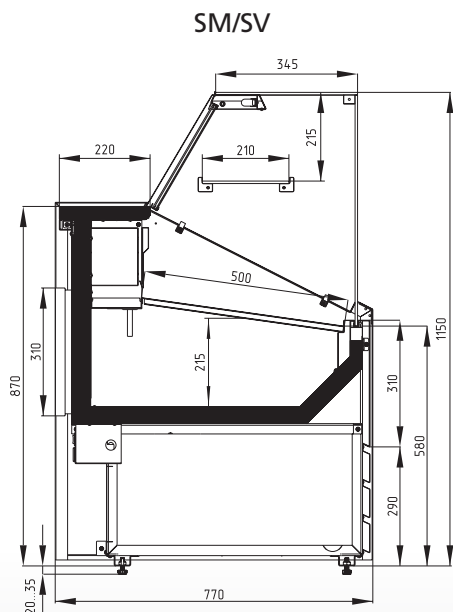

Продукты размещаются в отдельные емкости.

ТЕХНИЧЕСКИЕ ХАРАКТЕРИСТИКИ:

Модель	Общая длина, мм	Длина поддона, мм	Горизонтальная площадь экспозиции, м ²	Полезный объем, м ³	Рабочая температура, °C
	→ мм	→ мм	 м ²	 м ³	
GC75 SM/SV 1,0	1020	940	0,47	0,07	0...+7/ -5...+5
GC75 SM/SV 1,2	1180	1100	0,55	0,08	
GC75 SM/SV 1,5	1480	1400	0,70	0,11	
GC75 SM/SV 1,8	1780	1700	0,85	0,13	
GC75 SL 1,0	1020	890	0,45	0,07	до -13
GC75 SL 1,2	1180	1050	0,53	0,08	
GC75 SL 1,5	1480	1350	0,68	0,10	
GC75 SL 1,8	1780	1650	0,83	0,12	
GC75 VM/VV 1,0 (динамика)	1020	940			0...+7/ -5...+5
GC75 VM/VV 1,2 (динамика)	1180	1100			
GC75 VM/VV 1,5 (динамика)	1480	1400			
GC75 VM/VV 1,8 (динамика)	1780	1700			
GC75 SH 1,0 (тепловая)	1020	940			до +45
GC75 SH 1,2 (тепловая)	1180	1100			
GC75 SH 1,5 (тепловая)	1480	1400			
GC75 N 1,0 (нейтральная)	1020	940			
GC75 N 1,2 (нейтральная)	1180	1100			-
GC75 N 1,5 (нейтральная)	1480	1400			-
GC75 N 1,8 (нейтральная)	1780	1700			-
GC75 Прилавок 0,6/0,9	600/900	-			-