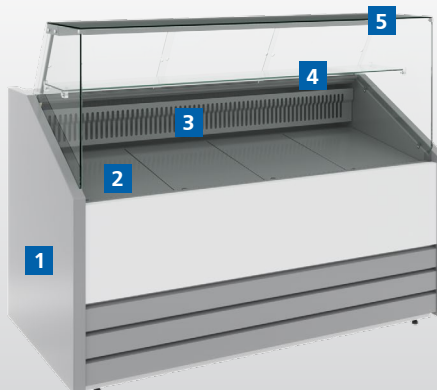

Продукты размещаются в отдельные емкости.

ТЕХНИЧЕСКИЕ ХАРАКТЕРИСТИКИ:

Модель	Общая длина, мм	Длина поддона, мм	Горизонтальная площадь экспозиции, м ²	Полезный объем, м ³	Рабочая температура, °C
	→ мм	→ мм	 м ²	 м ³	
GC75 SM/SV 1,0	1020	940	0,47	0,07	0...+7/ -5...+5
GC75 SM/SV 1,2	1180	1100	0,55	0,08	
GC75 SM/SV 1,5	1480	1400	0,70	0,11	
GC75 SM/SV 1,8	1780	1700	0,85	0,13	
GC75 SL 1,0	1020	890	0,45	0,07	до -13
GC75 SL 1,2	1180	1050	0,53	0,08	
GC75 SL 1,5	1480	1350	0,68	0,10	
GC75 SL 1,8	1780	1650	0,83	0,12	
GC75 VM/VV 1,0 (динамика)	1020	940			0...+7/ -5...+5
GC75 VM/VV 1,2 (динамика)	1180	1100			
GC75 VM/VV 1,5 (динамика)	1480	1400			
GC75 VM/VV 1,8 (динамика)	1780	1700			
GC75 SH 1,0 (тепловая)	1020	940			до +45
GC75 SH 1,2 (тепловая)	1180	1100			
GC75 SH 1,5 (тепловая)	1480	1400			
GC75 N 1,0 (нейтральная)	1020	940			
GC75 N 1,2 (нейтральная)	1180	1100			-
GC75 N 1,5 (нейтральная)	1480	1400			-
GC75 N 1,8 (нейтральная)	1780	1700			-
GC75 Прилавок 0,6/0,9	600/900	-			-

- 1 Металлическая боковина RAL9006
- 2 Поддоны выкладки RAL9006
- 3 Решетка испарителя RAL9006
- 4 Столешница RAL9006
- 5 Светильник RAL9006
- 6 Поддоны выкладки под гастроемкости GN1/3 СТАЛЬ НЕРЖ (опция)