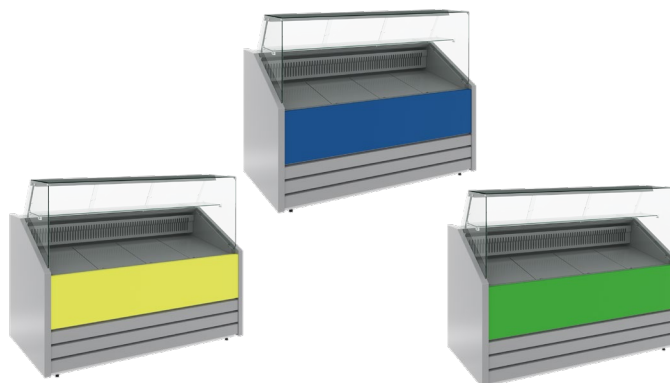

ИСПОЛНЕНИЕ НА СКЛАД:

СТАНДАРТНЫЕ ЦВЕТА ФРОНТАЛЬНОЙ ПАНЕЛИ:

RAL9003

RAL9006

RAL9005

RAL3004

RAL7024

RAL1016

RAL6018

RAL3020

RAL5017