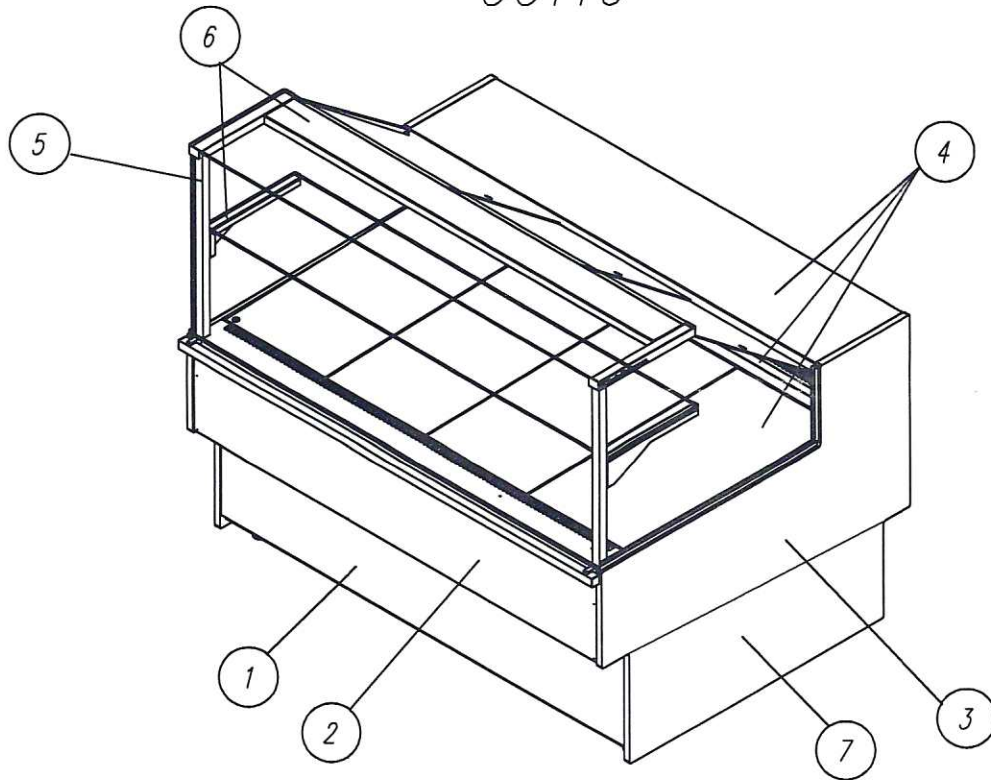

СКЛАДСКАЯ ПОЗИЦИЯ
GC110

- ① Панель нижняя СТАЛЬ RAL9006 (СЕРАЯ)
- ② Панель верхняя СТАЛЬ RAL9006 (СЕРАЯ)*
- ③ Боковина пластик 0011
- ④ Столешница, обшивка испарителя, выкладка – сталь нерж
- ⑤ Стойка опорная – труба нерж
- ⑥ Кронштейн полки, обшивка светильника – сталь нерж
- ⑦ Панель боковая нижняя СТАЛЬ RAL9006 (СЕРАЯ)

* Возможность поставки дополнительных панелей стандартных расцветок по шкале RAL:

NEW! RAL1016 (желтый)	NEW! RAL6018 (зеленый)
RAL3020 (красный)	NEW! RAL3004 (гранат)
RAL5017 (синий)	RAL9003 (белый)
RAL9005 (черный)	RAL1015 (бежевый)
RAL9006 (серый)	RAL7024 (графитовый)