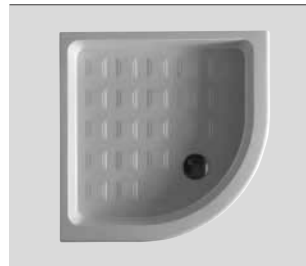

Art. 9144 N3	Bronzo / Bronze finish Bronze / Bronce / Бронза		€ 2.194,00
--------------	---	--	------------

**Piatto doccia semicircolare 80x80.**

Corner shower-tray 80x80.
Eck-Duschwanne, Viertelkreis, 80x80cm.
Plato de ducha angular 80x80.
Душевой поддон четверть круга 80x80.