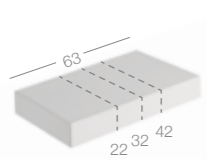

3560
piano in ceramica
63 cm taglio a:
42 cm
32 cm
22 cm
ceramic counter
63 cm cut in:
42 cm
32 cm
22 cm

3544
Lavabo 45x45
washbasin 45x45

3564
Lavabo incasso 52,5x47
inset basin 52,5x47

3568
Lavabo semincasso
50x46,5
semi recessed basin
50x46,5