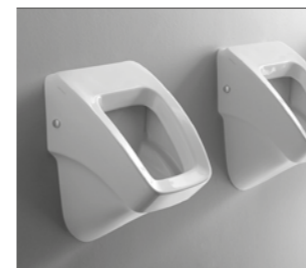

Art. 9055 01 € 242,00

Specchio orientabile cm 50x66.

Adjustable mirror cm 50x66.
Kippspiegel cm 50x66.
Espejo orientable cm 50x66.
Зеркало ориентируемое 50*66 см.

Art. 7379 01 Kg. 16 € 289,00

Orinatoio sospeso completo di sifone e fissaggi.