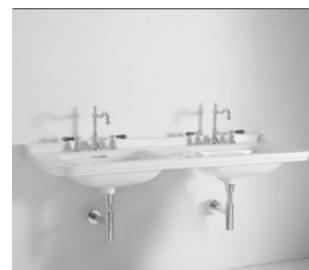

plt export pcs. 6

Lavabo 150x55 doppia vasca sospeso monoforo (tre fori a richiesta) completo di ghiera.
One hole wall hung double basin 150x55 (three holes on demand) overflow ring included.
Doppelwaschtisch 150x55, mit Hahnloch wandhängend (Dreiloch auf Bestellung) inkl. ring für Überlauf.
Lavabo 150x55 doble seno suspendido 1 orif. (3 orif. sobre pedido) con embellecedor de rebosadero incluido.
Умывальник 150x55 двойная чаша, подвесной с 1 отверстием (3 отверстия по запросу) с накладкой перелива.

Art. 4143 K1	Cromo / Chrome finish Verchromt / Cromo / Хром	Kg. 40	€ 990,00
Art. 4143 K2	Oro / Gold finish Gold / Oro / Золото	Kg. 40	€ 990,00
Art. 4143 K3	Bronzo / Bronze finish Bronze / Bronce / Бронза	Kg. 40	€ 990,00

Lavabo 150x55 doppia vasca sospeso monoforo (tre fori a richiesta) NERO LUDIDO completo di ghiera.
GLOSSY BLACK one hole wall hung double basin 150x55 (three holes on demand) overflow ring included.
Doppelwaschtisch 150x55, GLÄNZED SCHWARZ mit Hahnloch wandhängend (Dreiloch auf Bestellung) inkl. ring für Überlauf.
Lavabo 150x55 doble seno suspendido 1 orif. (3 orif. sobre pedido) NEGRO BRILLANTE con embellecedor de rebosadero incluido.
Умывальник 150x55 двойная чаша, подвесной, с 1 отверстием (3 отверстия по запросу) ЧЁРНЫЙ ГЛЯНЦЕВЫЙ с накладкой перелива.

Art. 4143 K4	Cromo / Chrome finish Verchromt / Cromo / Хром	Kg. 40	€ 1.850,00
Art. 4143 K5	Oro / Gold finish Gold / Oro / Золото	Kg. 40	€ 1.850,00
Art. 4143 K6	Bronzo / Bronze finish Bronze / Bronce / Бронза	Kg. 40	€ 1.850,00