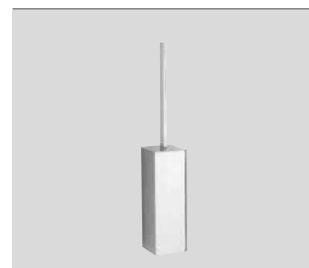

Porta scopino a terra.
Floor toilet brush holder.
Stand-WC Bürste.
Escobillero à suelo.
Ершик напольный.

Art. 7427 90	Cromo / Chrome finish Verchromt / Cromo / Хром	Kg. 2	€ 204,00
Art. 7427 91	Oro / Gold finish Gold / Oro / Золото	Kg. 2	€ 222,00
Art. 7427 93	Bronzo / Bronze finish Bronze / Bronce / Бронза	Kg. 2	€ 222,00