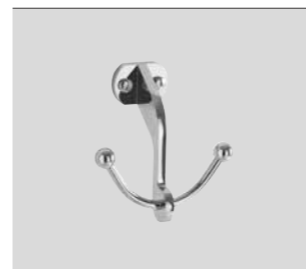

Porta abito.
Robe hook.
Kleiderhaken.
Percha.
Крючок.

Art. 7424 90	Cromo / Chrome finish Verchromt / Cromo / Хром	Kg. 1	€ 107,00
Art. 7424 91	Oro / Gold finish Gold / Oro / Золото	Kg. 1	€ 124,00
Art. 7424 93	Bronzo / Bronze finish Bronze / Bronce / Бронза	Kg. 1	€ 124,00