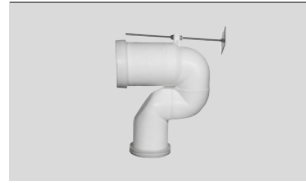

Curva tecnica VARIABILE per scarico suolo.

Waste pipe for floor outlet against regulations.
Ablaufbogen variabel.
Curva de conexión variable para descarga a suelo.
Труба РЕГУЛИРУЕМАЯ для выпуска в пол.

Art. 7619 01		Kg. 1	€ 25,00