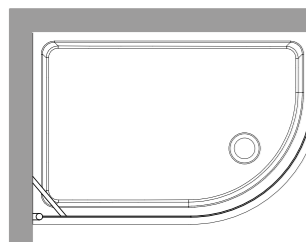

Cabina doccia semicircolare DX per piatto doccia 80x120 DX.

Shower enclosure for corner shower-tray 80x120 right side.
Eck-Duschkabine, rechts, für Duschwanne 80x120cm Eckeinstieg.
Mampara angular DCH para plato de ducha angular 80x120 DCH.
Душевая кабина четверть круга DX для поддона 80*120 DX.

Vetro temperato mm 6 trasparente profili in alluminio.

Transparent 6 mm tempered glass with aluminium frame.
Hartglas 6 mm, transparent, mit Aluminium-Rahmen.
Vidrio templado mm 6 transparente perfil de aluminio.
Закалённое стекло 6 мм прозрачное и профили из алюминия.

Art. 9137 T0	Cromo / Chrome finish Verchromt / Cromo / Хром		€ 2.396,00

Art. 9137 T1	Oro / Gold finish Gold / Oro / Золото		€ 2.567,00

Art. 9137 T3	Bronzo / Bronze finish Bronze / Bronce / Бронза		€ 2.567,00

Vetro temperato mm 6 sabbiato profili in alluminio.

Sand blasted 6 mm tempered glass with aluminium frame.
Hartglas 6 mm, sandgestrahlt, mit Aluminium-Rahmen.
Vidrio templado mm 6 satinado perfil de aluminio.
Закалённое стекло 6 мм сатинованное и профили из алюминия.

Art. 9137 S0	Cromo / Chrome finish Verchromt / Cromo / Хром		€ 3.022,00

Art. 9137 S1	Oro / Gold finish Gold / Oro / Золото		€ 3.156,00

Art. 9137 S3	Bronzo / Bronze finish Bronze / Bronce / Бронза		€ 3.156,00