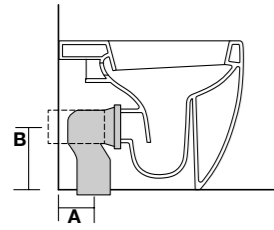

art. 900102 curva tecnica scarico suolo <i>Waste pipe for floor outlet</i>	art. 7619 01 Curva tecnica variabile per scarico suolo <i>Waste pipe for floor outlet against regulations</i>	art. 900104 curva tecnica variabile 90° scarico suolo <i>Waste pipe for floor outlet against regulations 90°</i>	art. 7539 01 raccordo scarico parete in plastica <i>Plastic connector for wall outlet</i>
art. 5318 NOLITA Wc NORIM <i>NOLITA BTW wc pan NORIM</i>	A mm 180	A mm 160 a 240 mm	A mm 80 a 150 mm	B mm 180
art. 5118 TRIBECA Wc NORIM <i>TRIBECA BTW wc pan NORIM</i>	A mm 90			B mm 180
art. 5117 TRIBECA Wc monoblocco unico <i>TRIBECA close coupled wc pan</i>	A mm 250	A mm 200 a 260 mm	A mm 90 a 210 mm	B mm 180
art. 3112 FLO Wc 52 cm NORIM <i>FLO BTW wc pan 52 cm NORIM</i>	A mm 90	A mm 170		B mm 180
art. 3114 FLO Wc 48 cm <i>FLO BTW wc pan 48 cm</i>	A mm 90			B mm 180
art. 3116 FLO Wc 52 cm <i>FLO BTW wc pan 52 cm</i>	A mm 90	A mm 170		B mm 180
art. 3118 FLO Wc 56 cm <i>FLO BTW wc pan 56 cm</i>	A mm 150	A da 160 a 200 mm	A da 90 a 110 mm	B mm 180
art. 3117 FLO Wc monoblocco unico <i>FLO close coupled wc pan</i>	A mm 200	A da 160 a 250 mm	A da 90 a 160 mm	B mm 180
art. 3214 EGO Wc 46 cm <i>EGO BTW wc pan 46 cm</i>	A mm 90			B mm 180
art. 3216 EGO Wc 53 cm <i>EGO BTW wc pan 53 cm</i>	A mm 90	A mm 170		B mm 180
art. 3217 EGO Wc monoblocco unico <i>EGO close coupled wc pan</i>	A mm 200	A da 160 a 250 mm	A da 90 a 160 mm	B mm 180
art. 3718 ACQUATECH Wc NORIM <i>ACQUATECH BTW wc pan NORIM</i>	A mm 90	A mm 170		B mm 180
art. 3717 ACQUATECH Wc monoblocco unico <i>ACQUATECH close coupled wc pan</i>	A mm 200	A da 160 a 250 mm	A da 90 a 160 mm	B mm 180
art. 3616 K09 Wc 50 cm <i>K09 BTW wc pan 50 cm</i>	A mm 90			B mm 180
art. 3617 K09 Wc monoblocco unico <i>K09 close coupled wc pan</i>	A mm 200	A da 160 a 250 mm	A da 90 a 160 mm	B mm 180
art. 4118 WALDORF Wc <i>WALDORF BTW wc pan</i>	A mm 90	A mm 170		B mm 180
art. 4116 WALDORF Wc prolungato <i>WALDORF BTW wc pan prolungato</i>	A mm 200	A da 160 a 260 mm	A da 90 a 190 mm	B mm 180
art. 4117 WALDORF Wc monoblocco unico <i>WALDORF close coupled wc pan</i>	A mm 210	A da 160 a 270 mm	A da 90 a 190 mm	B mm 180
art. 1016 RETRO Wc BTW <i>RETRO BTW wc pan</i>	A mm 120	A da 150 a 180 mm	A da 70 a 90 mm	B mm 180
art. 4416 BIT Wc <i>BIT BTW wc pan</i>	A mm 100			B mm 180