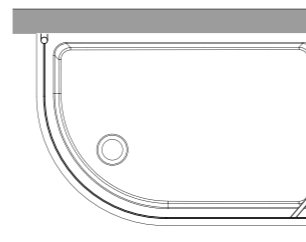

Cabina doccia semicircolare SX per piatto doccia 80x120 SX.

Shower enclosure for corner shower-tray 80x120 left side.
Eck-Duschkabine, links, für Duschwanne 80x120cm Eckeinstieg.
Mampara angular IZQ para plato de ducha angular 80x120.
Душевая кабина четверть круга SX для поддона 80*120 SX.

Vetro temperato mm 6 trasparente profili in alluminio.

Transparent 6 mm tempered glass with aluminium frame.
Hartglas 6 mm, transparent, mit Aluminium-Rahmen.
Vidrio templado mm 6 transparente perfil de aluminio.
Закалённое стекло 6 мм прозрачное и профили из алюминия.

Art. 9138 T0	Cromo / Chrome finish Verchromt / Cromo / Хром		€ 2.396,00

Art. 9138 T1	Oro / Gold finish Gold / Oro / Золото		€ 2.567,00

Art. 9138 T3	Bronzo / Bronze finish Bronze / Bronce / Бронза		€ 2.567,00

Vetro temperato mm 6 sabbiato profili in alluminio.

Sand blasted 6 mm tempered glass with aluminium frame.
Hartglas 6 mm, sandgestrahlt, mit Aluminium-Rahmen.
Vidrio templado mm 6 satinado perfil de aluminio.
Закалённое стекло 6 мм сатинованное и профили из алюминия.

Art. 9138 S0	Cromo / Chrome finish Verchromt / Cromo / Хром		€ 3.022,00

Art. 9138 S1	Oro / Gold finish Gold / Oro / Золото		€ 3.156,00

Art. 9138 S3	Bronzo / Bronze finish Bronze / Bronce / Бронза		€ 3.156,00