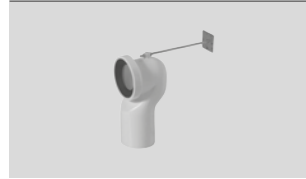

Curva tecnica per scarico suolo.

Waste pipe for floor outlet.
Ablaufbogen.
Curva de conexión para descarga a suelo.
Труба для выпуска в пол.

Art. 9001 02		Kg. 1	€ 15,00