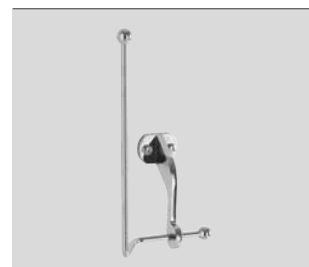

Porta rotolo di scorta.
Reserve toilet paper holder.
Reserve Toilettenpapierhalter.
Portarollos de stock.
Держатель запасного рулона.

Art. 7422 90	Cromo / Chrome finish Verchromt / Cromo / Хром	Kg. 1	€ 107,00
Art. 7422 91	Oro / Gold finish Gold / Oro / Золото	Kg. 1	€ 124,00
Art. 7422 93	Bronzo / Bronze finish Bronze / Bronce / Бронза	Kg. 1	€ 124,00