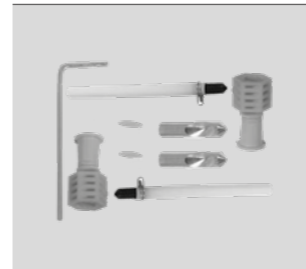

Fissaggi WB9N cromo per wc o bidet sospesi.
Wall hung wc or wall hung bidet fixing screws WB9N.
Befestigung WB9N chrom für WC/Bidet/ wandhängend.
Juego de fijación WB9N cromo para wc o bidé suspendidos.
Крепеж WB9N хром для подвесных унитазов и биде.

Art. 7622 01			€ 23,00