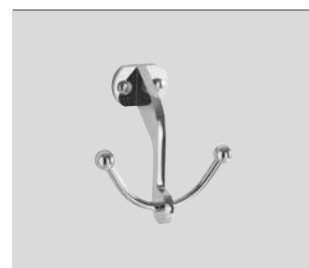

Porta abito.
Robe hook.
Kleiderhaken.
Percha.
Крючок.

Art. 7424 90	Cromo / Chrome finish Verchromt / Cromo / Хром	Kg. 1	€ 107,00
Art. 7424 91	Oro / Gold finish Gold / Oro / Золото	Kg. 1	€ 124,00
Art. 7424 93	Bronzo / Bronze finish Bronze / Bronce / Бронза	Kg. 1	€ 124,00