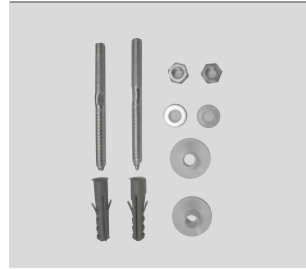

Fissaggi per lavabo parete in muratura.
Washbasin fixing screws for solid-wall.
Befestigung für Waschbecken.
Juego de fijación para lavabo.
Крепеж для умывальника в несущую стену.

Art. 7602 90 € 4,00