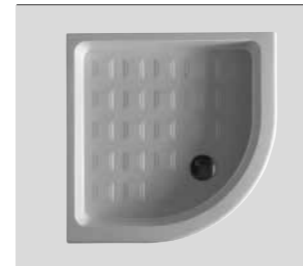

Piatto doccia semicircolare 90x90.

Corner shower-tray 90x90.
Eck-Duschwanne, Viertelkreis, 90x90cm.
Plato de ducha angular 90x90.
Душевой поддон четверть круга 90x90.

Art. 1339 01	Bianco / White Weiß / Blanco / Белый	Kg. 56	€ 657,00

Piletta sifonata ø90 per piatti doccia.

Drain plug ø90 for shower trays.
Ablabshraube ø90 für Duschwanne.
Desagüe con sifón ø90 para platos de ducha.
Сифон 90 для душевых поддонов.

Art. 9056 01	Cromo / Chrome finish Verchromt / Cromo / Хром		€ 50,00
Art. 9056 91	Oro / Gold finish Gold / Oro / Золото		€ 71,00
Art. 9056 93	Bronzo / Bronze finish Bronze / Bronce / Бронза		€ 71,00