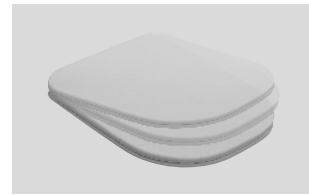

Coprivaso "SLIM" in resina termoidurente cerniere cromo SOFT CLOSE SGANCIO RAPIDO.

Toilet seat "SLIM" with chrome hinges SOFT CLOSE QUICK RELEASE.
WC-Sitz "SLIM", mit verchromten Scharnieren SOFT CLOSE SCHNELLSPANNER.
Asiento "SLIM" con bisagras en cromo SOFT CLOSE CIERRE RÁPIDO.
Сидение SLIM из термопласта, петли хром, С ПЛАВНЫМ ОПУСКАНИЕМ, БЫСТРОСЪЁМНОЕ.

Art. 5191 01	Bianco / White Weiß / blanco / Белый	Kg. 3	€ 125,00
Art. 5191 30	Bianco matt / matt white Weiß Matt / blanco mate / Белый матовый	Kg. 3	€ 232,00
Art. 5191 31	Nero matt / matt black Schwarz Matt / negro mate / Чёрный матовый	Kg. 3	€ 232,00
Art. 5191 59	Grigio matt / matt grey Matt grau / Gris mate / Серый матовый	Kg. 3	€ 232,00
Art. 5191 75	Borgogna matt / matt Borgogna Borgogna Matt / Borgogna mate / Бургундский матовый	Kg. 3	€ 232,00
Art. 5191 81	Nocciola / Nut brown Haselnuss / Color avellana / Коричневый орех	Kg. 3	€ 232,00
Art. 5191 88	Bruno matt / Matt Bruno Matt Bruno / Bruno mate / Bruno Matt	Kg. 3	€ 232,00
Art. 5191 89	Ferro matt / Matt Ferro Matt Ferro / Ferro mate / Ferro Matt	Kg. 3	€ 232,00
Art. 5191 11	Verde muschio / Green moss Moosgrün / Musgo verde / зеленый мох	Kg. 3	€ 232,00

plt export pcs. 140