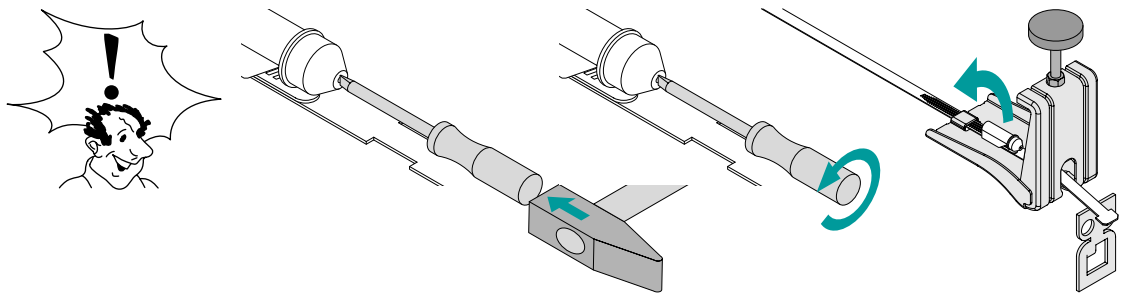

BADEWANNENFUSS **BETTESTEEL** CRADLE **BETTESTEEL** PIED **BETTESTEEL** BADPOOT **BETTESTEEL**

Lieferung / Delivery
Livraison / Levering

Art.-Nr.:
B23-1525

Rev. 4 / 27.05.13 / Z0013619

BADEWANNENFUSS **BETTESTEEL** INSTALLATION

BADEWANNENFUSS BETTESTEEL INSTALLATION

BADEWANNENFUSS BETTESTEEL INSTALLATION

Abfluss anschließen / Connect drain
Brancher égout / Afvoer aansluiten

Achtung: Die Badewanne muss an der Wand befestigt werden, z.B. mit den BetteWannenankern

Attention: Secure the bath to the wall e.g. by means of BetteWallbrackets or alternative

Attention: La baignoire doit être fixée au mur, par exemple à l'aide de crochets muraux

Let op !! De badkuip moet aan de wand bevestigd worden, bijv. met de BetteWandhaken