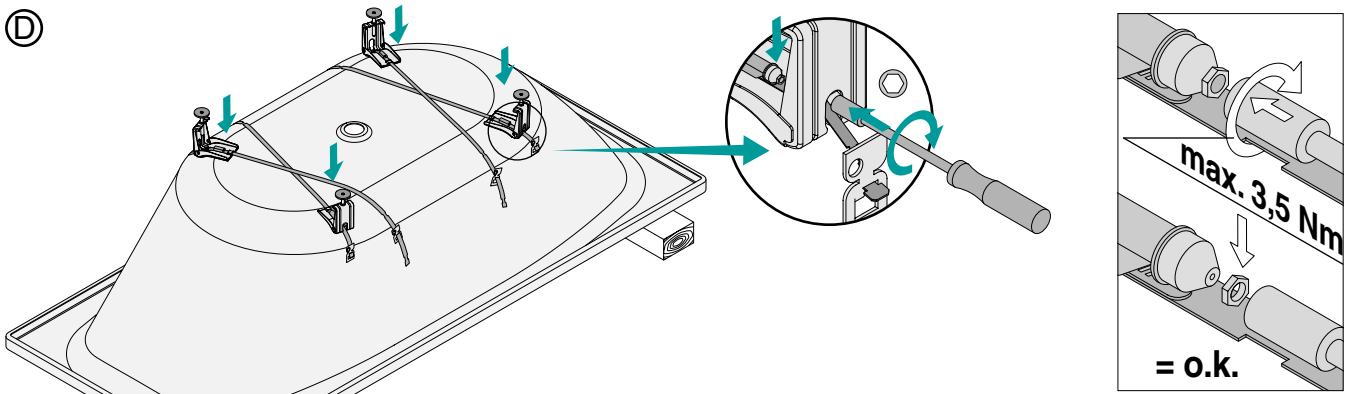

BADEWANNENFUSS **BETTESTEEL** CRADLE **BETTESTEEL** PIED **BETTESTEEL** BADPOOT **BETTESTEEL**

Lieferung / Delivery
Livraison / Levering

Art.-Nr.:
B23-1525

Rev. 4 / 27.05.13 / Z0013619

BADEWANNENFUSS **BETTESTEEL** INSTALLATION

BADEWANNENFUSS BETTESTEEL INSTALLATION

BADEWANNENFUSS BETTESTEEL INSTALLATION

Abfluss anschließen / Connect drain
Brancher égout / Afvoer aansluiten

Achtung: Die Badewanne muss an der Wand befestigt werden, z.B. mit den BetteWannenankern