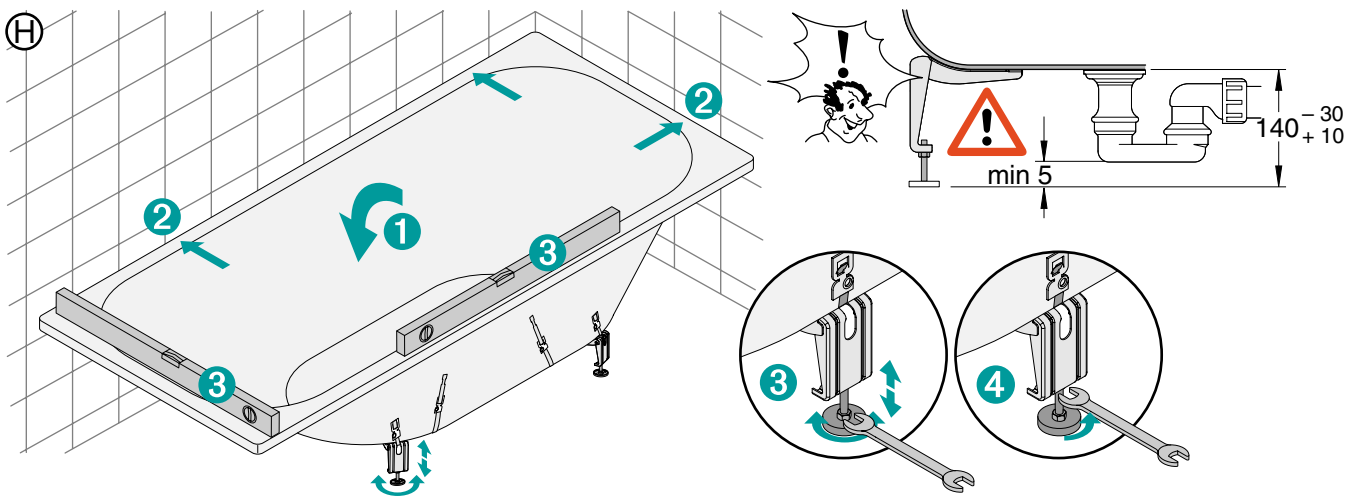

BADEWANNENFUSS **BETTESTEEL** CRADLE **BETTESTEEL** PIED **BETTESTEEL** BADPOOT **BETTESTEEL**

Lieferung / Delivery
Livraison / Levering

Art.-Nr.:
B23-1525

Rev. 4 / 27.05.13 / Z0013619

BADEWANNENFUSS **BETTESTEEL** INSTALLATION

BADEWANNENFUSS BETTESTEEL INSTALLATION

BADEWANNENFUSS BETTESTEEL INSTALLATION

Abfluss anschließen / Connect drain
Brancher égout / Afvoer aansluiten

Achtung: Die Badewanne muss an der Wand befestigt werden, z.B. mit den BetteWannenankern

Attention: Secure the bath to the wall e.g. by means of BetteWallbrackets or alternative

Attention: La baignoire doit être fixée au mur, par exemple à l'aide de crochets muraux

Let op !! De badkuip moet aan de wand bevestigd worden, bijv. met de BetteWandhaken