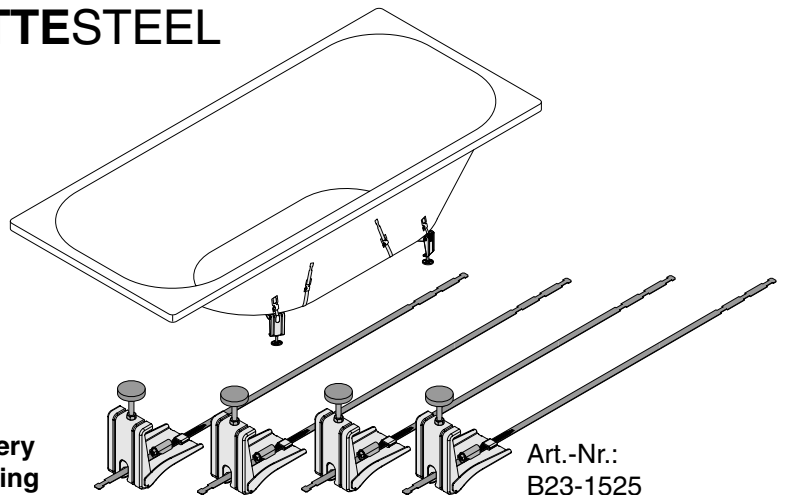

BADEWANNENFUSS **BETTESTEEL** CRADLE **BETTESTEEL** PIED **BETTESTEEL** BADPOOT **BETTESTEEL**

Lieferung / Delivery
Livraison / Levering

Art.-Nr.:
B23-1525

Rev. 4 / 27.05.13 / Z0013619

BADEWANNENFUSS **BETTESTEEL** INSTALLATION

BADEWANNENFUSS BETTESTEEL INSTALLATION

BADEWANNENFUSS BETTESTEEL INSTALLATION

Abfluss anschließen / Connect drain
Brancher égout / Afvoer aansluiten

Achtung: Die Badewanne muss an der Wand befestigt werden, z.B. mit den BetteWannenankern