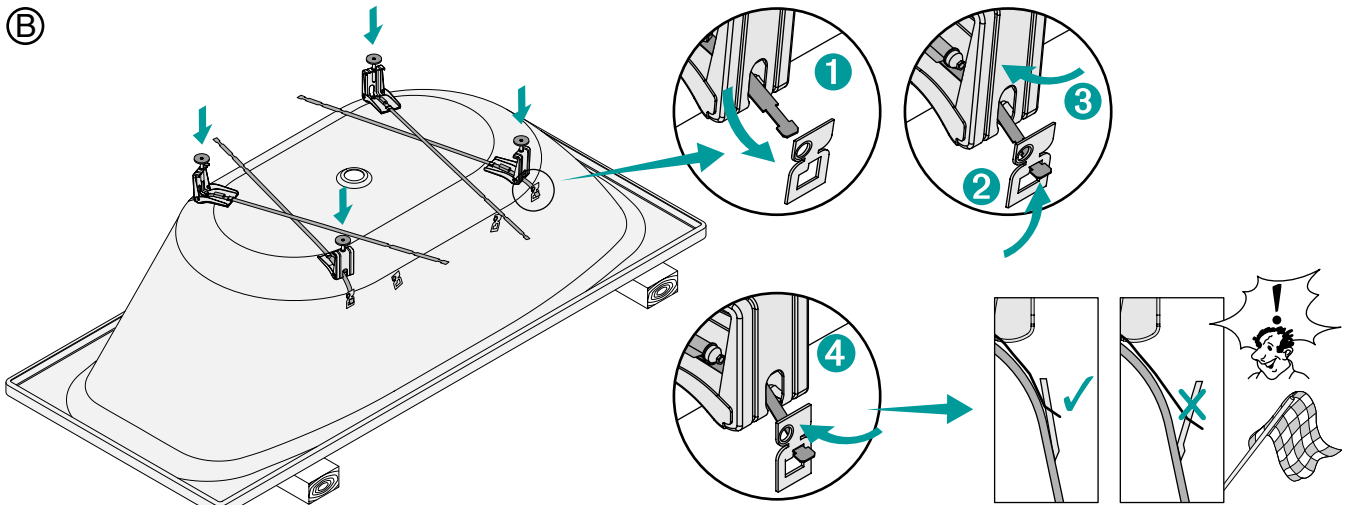

BADEWANNENFUSS **BETTESTEEL** CRADLE **BETTESTEEL** PIED **BETTESTEEL** BADPOOT **BETTESTEEL**

Lieferung / Delivery
Livraison / Levering

Art.-Nr.:
B23-1525

Rev. 4 / 27.05.13 / Z0013619

BADEWANNENFUSS **BETTESTEEL** INSTALLATION

BADEWANNENFUSS BETTESTEEL INSTALLATION

BADEWANNENFUSS BETTESTEEL INSTALLATION

Abfluss anschließen / Connect drain
Brancher égout / Afvoer aansluiten

Achtung: Die Badewanne muss an der Wand befestigt werden, z.B. mit den BetteWannenankern

Attention: Secure the bath to the wall e.g. by means of BetteWallbrackets or alternative

Attention: La baignoire doit être fixée au mur, par exemple à l'aide de crochets muraux

Let op !! De badkuip moet aan de wand bevestigd worden, bijv. met de BetteWandhaken