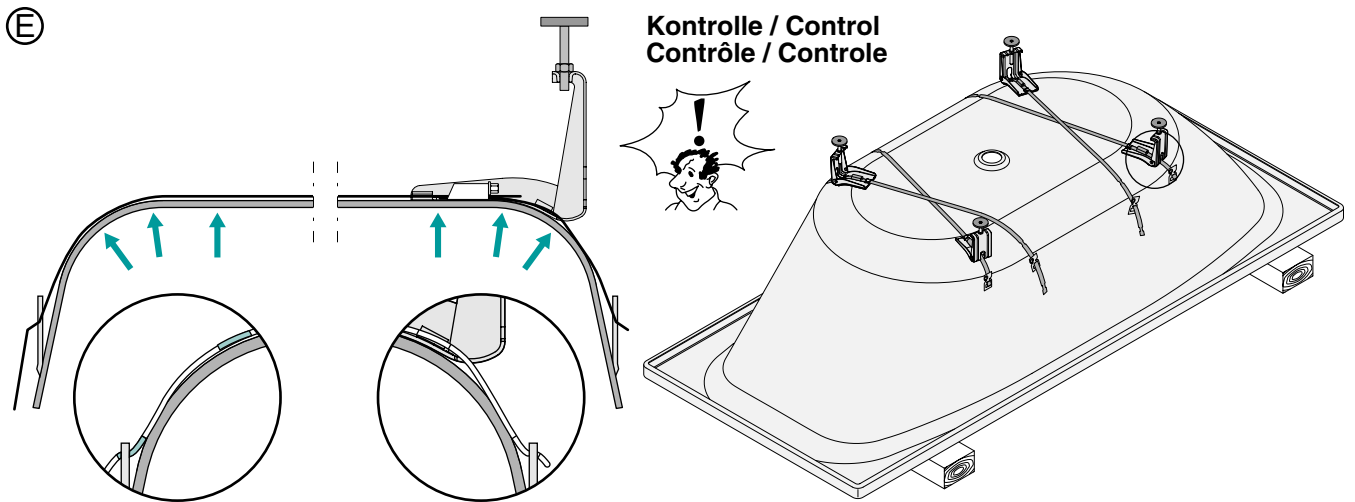

BADEWANNENFUSS **BETTESTEEL** CRADLE **BETTESTEEL** PIED **BETTESTEEL** BADPOOT **BETTESTEEL**

Lieferung / Delivery
Livraison / Levering

Art.-Nr.:
B23-1525

Rev. 4 / 27.05.13 / Z0013619

BADEWANNENFUSS **BETTESTEEL** INSTALLATION

BADEWANNENFUSS BETTESTEEL INSTALLATION

BADEWANNENFUSS BETTESTEEL INSTALLATION

Abfluss anschließen / Connect drain
Brancher égout / Afvoer aansluiten

Achtung: Die Badewanne muss an der Wand befestigt werden, z.B. mit den BetteWannenankern