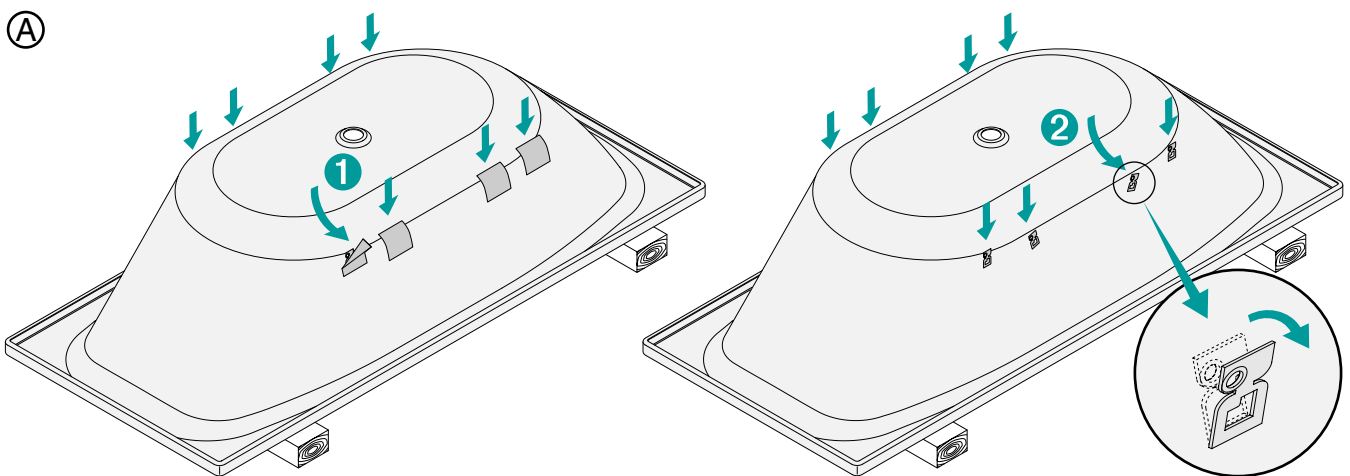

BADEWANNENFUSS **BETTESTEEL** CRADLE **BETTESTEEL** PIED **BETTESTEEL** BADPOOT **BETTESTEEL**

Lieferung / Delivery
Livraison / Levering

Art.-Nr.:
B23-1525

Rev. 4 / 27.05.13 / Z0013619

BADEWANNENFUSS **BETTESTEEL** INSTALLATION

BADEWANNENFUSS BETTESTEEL INSTALLATION

BADEWANNENFUSS BETTESTEEL INSTALLATION

Abfluss anschließen / Connect drain
Brancher égout / Afvoer aansluiten

Achtung: Die Badewanne muss an der Wand befestigt werden, z.B. mit den BetteWannenankern

Attention: Secure the bath to the wall e.g. by means of BetteWallbrackets or alternative

Attention: La baignoire doit être fixée au mur, par exemple à l'aide de crochets muraux

Let op !! De badkuip moet aan de wand bevestigd worden, bijv. met de BetteWandhaken