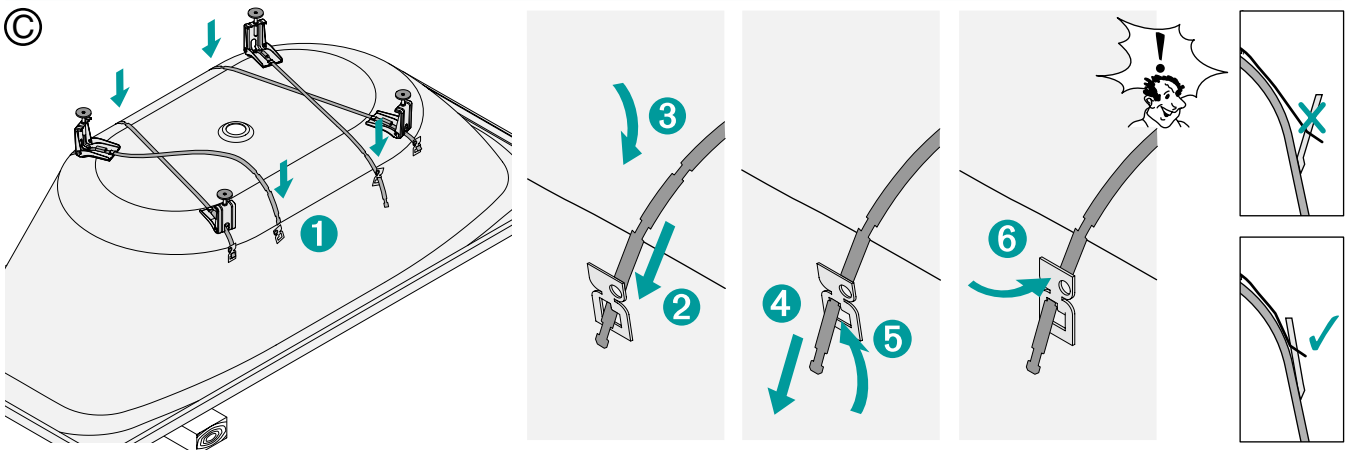

BADEWANNENFUSS **BETTESTEEL** CRADLE **BETTESTEEL** PIED **BETTESTEEL** BADPOOT **BETTESTEEL**

Lieferung / Delivery
Livraison / Levering

Art.-Nr.:
B23-1525

Rev. 4 / 27.05.13 / Z0013619

BADEWANNENFUSS **BETTESTEEL** INSTALLATION

BADEWANNENFUSS BETTESTEEL INSTALLATION

BADEWANNENFUSS BETTESTEEL INSTALLATION

Abfluss anschließen / Connect drain
Brancher égout / Afvoer aansluiten

Achtung: Die Badewanne muss an der Wand befestigt werden, z.B. mit den BetteWannenankern

Attention: Secure the bath to the wall e.g. by means of BetteWallbrackets or alternative

Attention: La baignoire doit être fixée au mur, par exemple à l'aide de crochets muraux

Let op !! De badkuip moet aan de wand bevestigd worden, bijv. met de BetteWandhaken