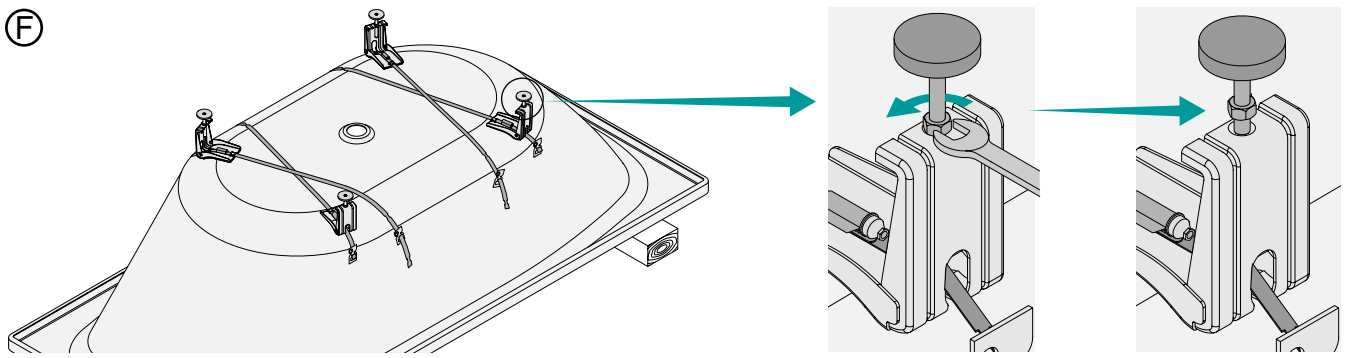

BADEWANNENFUSS **BETTESTEEL** CRADLE **BETTESTEEL** PIED **BETTESTEEL** BADPOOT **BETTESTEEL**

Lieferung / Delivery
Livraison / Levering

Art.-Nr.:
B23-1525

Rev. 4 / 27.05.13 / Z0013619

BADEWANNENFUSS **BETTESTEEL** INSTALLATION

BADEWANNENFUSS BETTESTEEL INSTALLATION

BADEWANNENFUSS BETTESTEEL INSTALLATION

Abfluss anschließen / Connect drain
Brancher égout / Afvoer aansluiten

Achtung: Die Badewanne muss an der Wand befestigt werden, z.B. mit den BetteWannenankern