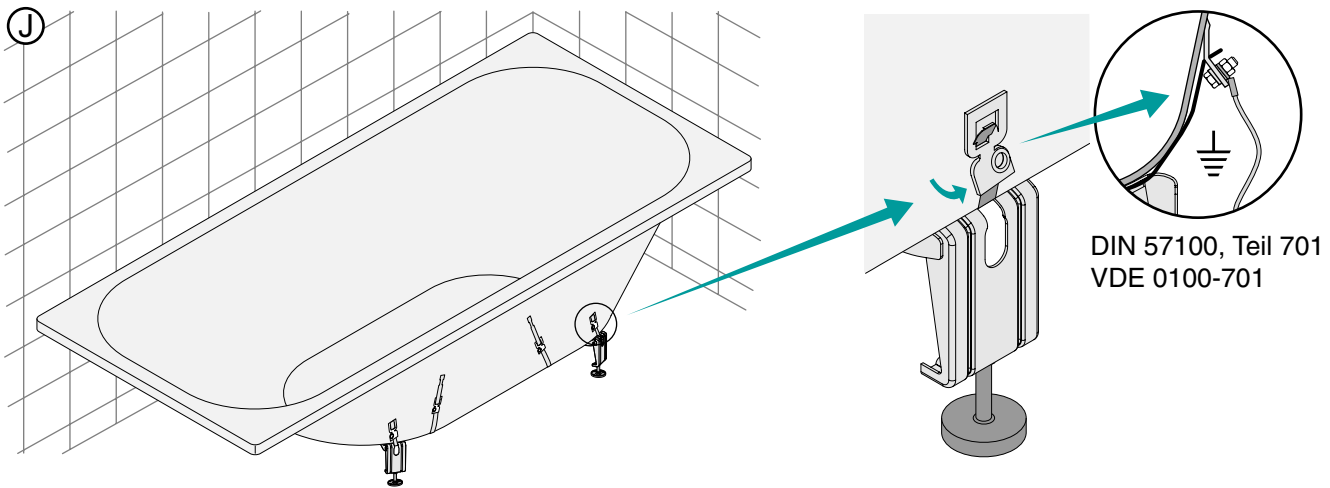

BADEWANNENFUSS **BETTESTEEL** CRADLE **BETTESTEEL** PIED **BETTESTEEL** BADPOOT **BETTESTEEL**

Lieferung / Delivery
Livraison / Levering

Art.-Nr.:
B23-1525

Rev. 4 / 27.05.13 / Z0013619

BADEWANNENFUSS **BETTESTEEL** INSTALLATION

BADEWANNENFUSS BETTESTEEL INSTALLATION

BADEWANNENFUSS BETTESTEEL INSTALLATION

Abfluss anschließen / Connect drain
Brancher égout / Afvoer aansluiten

Achtung: Die Badewanne muss an der Wand befestigt werden, z.B. mit den BetteWannenankern