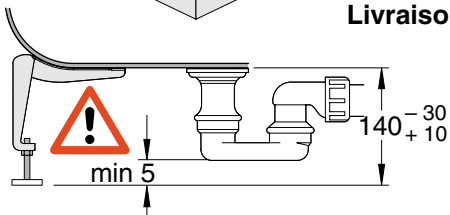

BADEWANNENFUSS **BETTESTEEL** CRADLE **BETTESTEEL** PIED **BETTESTEEL** BADPOOT **BETTESTEEL**

Lieferung / Delivery
Livraison / Levering

Art.-Nr.:
B23-1525

Rev. 4 / 27.05.13 / Z0013619

BADEWANNENFUSS **BETTESTEEL** INSTALLATION

BADEWANNENFUSS BETTESTEEL INSTALLATION

BADEWANNENFUSS BETTESTEEL INSTALLATION

Abfluss anschließen / Connect drain
Brancher égout / Afvoer aansluiten

Achtung: Die Badewanne muss an der Wand befestigt werden, z.B. mit den BetteWannenankern