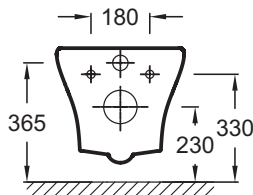

Преимущества при монтаже

- Простой монтаж: быстрая система установки

Технические характеристики

- РАЗМЕРЫ (СМ): 48 x 39 см
- МАТЕРИАЛ: Огнеупорная керамика
- РАСХОД ВОДЫ: 2,6/4 л и 3/6 л
- ТИП ОБОДА: Без обода
- ГАРАНТИЯ НА КЕРАМИКУ: 10 лет
- ВЕС: 21,3 кг
- ТИП УСТАНОВКИ: Подвесная
- ВЫСОТА: Стандартные
- КРЫШКА-СИДЕНЬЕ: Не входит в комплект
- КРЕПЕЖ ЧАШИ УНИТАЗА: Скрытые

Продукты для комплектации

- E22124: Сиденье термодюропласт

Общая информация

Спецификация продукта: Чаша подвешного унитаза без обода. EDK102. Коллекция: NOUVELLE VAGUE. РАЗМЕРЫ (СМ): 48 x 39 см. ВЕС: 21,3 кг. МАТЕРИАЛ: Огнеупорная керамика. ТИП УСТАНОВКИ: Подвесная. РАСХОД ВОДЫ: 2,6/4 л и 3/6 л. ВЫСОТА: Стандартные. ТИП ОБОДА: Без обода. КРЫШКА-СИДЕНЬЕ: Не входит в комплект. ГАРАНТИЯ НА КЕРАМИКУ: 10 лет. КРЕПЕЖ ЧАШИ УНИТАЗА: Скрытые.