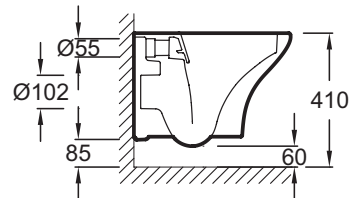

Преимущества при монтаже

- Простой монтаж: быстрая система установки

Технические характеристики

- РАЗМЕРЫ (СМ): 48 x 39 см
- МАТЕРИАЛ: Огнеупорная керамика
- РАСХОД ВОДЫ: 2,6/4 л и 3/6 л
- ТИП ОБОДА: Без обода
- ГАРАНТИЯ НА КЕРАМИКУ: 10 лет
- ВЕС: 21,3 кг
- ТИП УСТАНОВКИ: Подвесная
- ВЫСОТА: Стандартные
- КРЫШКА-СИДЕНЬЕ: Не входит в комплект
- КРЕПЕЖ ЧАШИ УНИТАЗА: Скрытые

Продукты для комплектации

- E22124: Сиденье термодюропласт

Общая информация

Спецификация продукта: Чаша подвешного унитаза без обода. EDK102. Коллекция: NOUVELLE VAGUE. РАЗМЕРЫ (СМ): 48 x 39 см. ВЕС: 21,3 кг. МАТЕРИАЛ: Огнеупорная керамика. ТИП УСТАНОВКИ: Подвесная. РАСХОД ВОДЫ: 2,6/4 л и 3/6 л. ВЫСОТА: Стандартные. ТИП ОБОДА: Без обода. КРЫШКА-СИДЕНЬЕ: Не входит в комплект. ГАРАНТИЯ НА КЕРАМИКУ: 10 лет. КРЕПЕЖ ЧАШИ УНИТАЗА: Скрытые.