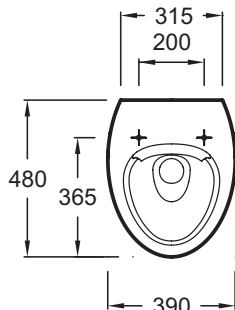

Преимущества при монтаже

- Простой монтаж: быстрая система установки

Технические характеристики

- РАЗМЕРЫ (СМ): 48 x 39 см
- МАТЕРИАЛ: Огнеупорная керамика
- РАСХОД ВОДЫ: 2,6/4 л и 3/6 л
- ТИП ОБОДА: Без обода
- ГАРАНТИЯ НА КЕРАМИКУ: 10 лет
- ВЕС: 21,3 кг
- ТИП УСТАНОВКИ: Подвесная
- ВЫСОТА: Стандартные
- КРЫШКА-СИДЕНЬЕ: Не входит в комплект
- КРЕПЕЖ ЧАШИ УНИТАЗА: Скрытые

Продукты для комплектации

- E22124: Сиденье термодюропласт

Общая информация

Спецификация продукта: Чаша подвешного унитаза без обода. EDK102. Коллекция: NOUVELLE VAGUE. РАЗМЕРЫ (СМ): 48 x 39 см. ВЕС: 21,3 кг. МАТЕРИАЛ: Огнеупорная керамика. ТИП УСТАНОВКИ: Подвесная. РАСХОД ВОДЫ: 2,6/4 л и 3/6 л. ВЫСОТА: Стандартные. ТИП ОБОДА: Без обода. КРЫШКА-СИДЕНЬЕ: Не входит в комплект. ГАРАНТИЯ НА КЕРАМИКУ: 10 лет. КРЕПЕЖ ЧАШИ УНИТАЗА: Скрытые.