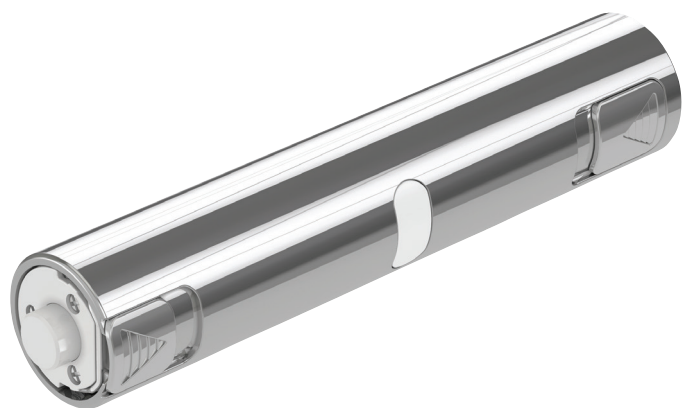

E20915

Коллекция: NOUVELLE VAGUE

Отделки*:

CP - Хром

Технические характеристики

- ВЕС: 0,2 кг
- ПРОДУКТ В КОМПЛЕКТЕ: (крышка-сиденье заказывается отдельно)
- МАТЕРИАЛ: Хром
- КРЫШКА-СИДЕНЬЕ: Не входит в комплект

Спецификация продукта: Подсветка для сиденья. E20915. Коллекция: NOUVELLE VAGUE. ВЕС: 0,2 кг. МАТЕРИАЛ: Хром. ПРОДУКТ В КОМПЛЕКТЕ: (крышка-сиденье заказывается отдельно. КРЫШКА-СИДЕНЬЕ: Не входит в комплект.