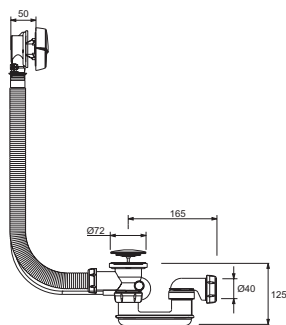

E70174

Коллекция: ОБЩАЯ КАТЕГОРИЯ

Отделки*:

01R - Белый

CP - Хром

Технические характеристики

- РАЗМЕРЫ (CM): 100 x 0 см
- АКСЕССУАРЫ: Перелив
- СЛИВ: 0
- ВЕС: 0,4 кг
- СТУПЕНЬКА: 0

Общая информация

Спецификация продукта: Автоматический слив-перелив (1м). E70174. Коллекция: ОБЩАЯ КАТЕГОРИЯ. РАЗМЕРЫ (CM): 100 x 0 см. ВЕС: 0,4 кг. АКСЕССУАРЫ: Перелив. СТУПЕНЬКА: 0. СЛИВ: 0.