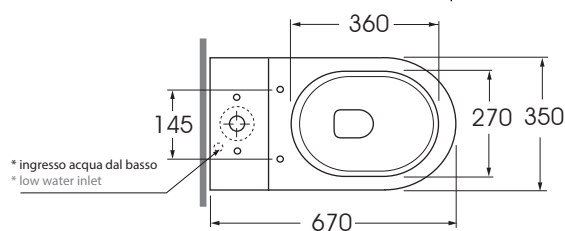

CM 67x35xh84

plt italy pz.12 - plt export pcs.20

kg 44

scala/scale 1:20 dimensioni/dimensions in mm

COLORS 1250°

CT

cotone
cotton

Complementi/complements:

bianco lucido/ shiny white

NUV 1800

Curva tecnica per vaso normale e monoblocco
Technical bend for standing and close coupled wc

CVT

Batteria di scarico automatica, attacco basso con pulsante doppio flusso (3/6 lt) cromo/oro/bronzo
Automatic discharge mechanism, low junction with chrome/gold/bronze double flushing