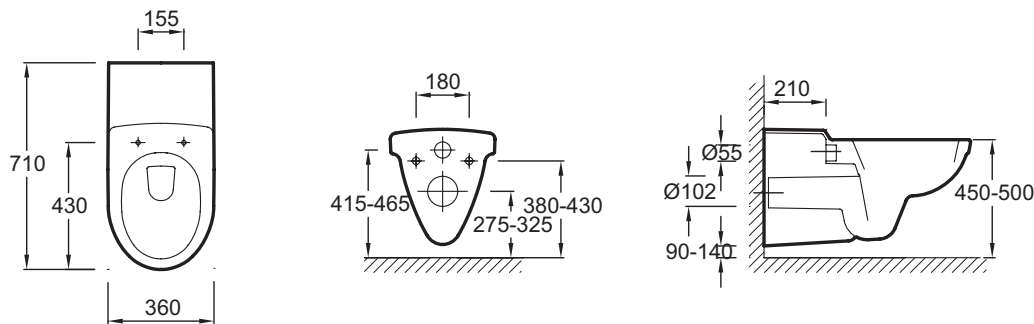

E1195

Коллекция: ODEON

Отделка*:

00 - Белый

Общие характеристики:

Преимущества для конечного пользователя

- PRM: соответствует стандартам
- Практичность: высота 70 см удобна для использования с инвалидным креслом

Технические характеристики

- РАЗМЕРЫ (СМ): 71 x 36 см
- ТИП УСТАНОВКИ: Подвесная
- ОБОД: С ободом
- ГАРАНТИЯ НА КЕРАМИКУ: 25 лет
- ВЕС: 22,6 кг
- РАСХОД ВОДЫ: Стандарт: 3/6 л
- ПРОДУКТ В КОМПЛЕКТЕ: (соединительная труба в комплекте, крышка-сиденье, инсталляция и кнопка смыв ане в комплекте)
- УПАКОВКА: Единая упаковка

Продукты для комплектации

- E4750: Крышка-сиденье из термодюра с металлическими креплениями

Связанные продукты

- 8848К, E4316
- 8844К, E4326
- 8848К, E4316
- 8844К, E4326

Общая информация

Спецификация продукта: Удлиненный подвесной унитаз 71 x 36 см. E1195. Коллекция: ODEON. РАЗМЕРЫ (СМ): 71 x 36 см. ВЕС: 22,6 кг. ТИП УСТАНОВКИ: Подвесная. РАСХОД ВОДЫ: Стандарт: 3/6 л. ОБОД: С ободом. ПРОДУКТ В КОМПЛЕКТЕ: (соединительная труба в комплекте, крышка-сиденье, инсталляция и кнопка смыв ане в комплекте). ГАРАНТИЯ НА КЕРАМИКУ: 25 лет. УПАКОВКА: Единая упаковка.