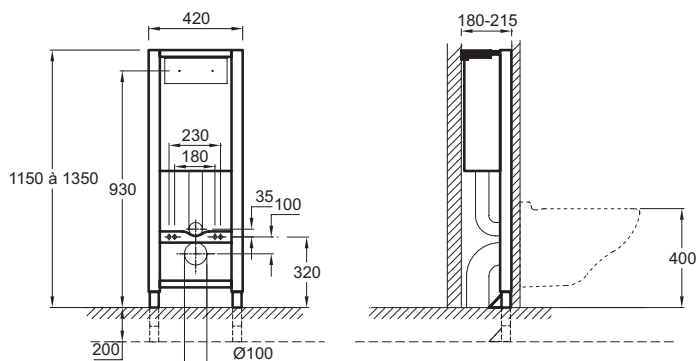

E4321

Коллекция: ОБЩАЯ КАТЕГОРИЯ

Отделки*:

NF - Без отделки

Общие характеристики:

Преимущества для конечного пользователя

- Устойчивость: крепкая стальная рама выдерживает 400 кг нагрузки, устойчив к коррозии
- Слив: сливная труба из ПВХ (диаметр \varnothing 100 мм)

Преимущества при монтаже

- Высота: высота опорной рамы 115 см, с регулируемыми ножками (0-15 см)
- Клапан: обратный клапан RTA060-NF акустический Класс 1, предварительная регулировка на 6 л

Технические характеристики

- РАЗМЕРЫ (СМ): 42 x 0 см
- ТИП ИНСТАЛЛЯЦИИ: Система инсталляции
- Панель смыва не входит в комплект
- ВЕС: 17 кг
- В комплекте набор креплений к стене

Технический чертёж

Спецификация продукта: Настенная опорная рама для унитазов. E4321. Коллекция: ОБЩАЯ КАТЕГОРИЯ. РАЗМЕРЫ (СМ): 42 x 0 см. ВЕС: 17 кг. ТИП ИНСТАЛЛЯЦИИ: Система инсталляции. В комплекте набор креплений к стене. Панель смыва не входит в комплект.