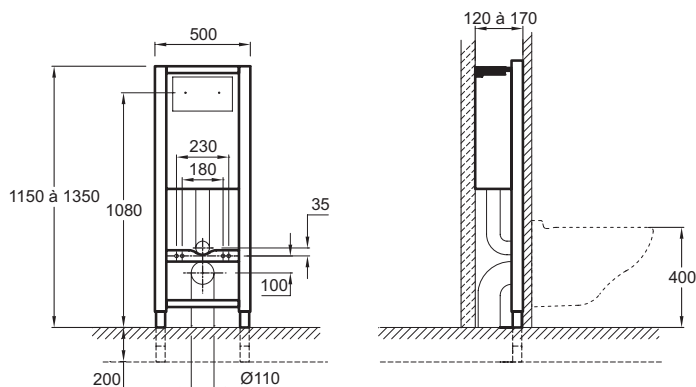

Преимущества при монтаже

- Простой монтаж: полностью оснащенный бачок
- Крепления Fast Fit: запатентованная технология креплений, надежных и простых в установке
- Регулировка по высоте: регулируемые ножки от 0 до 200 мм
- Регулировка фановой трубы по глубине
- Все крепления в комплекте: комплект настенных крепежей, 2 шпильки с контргайкой M12 для крепления подвесного унитаза, 4 крепежа к полу, запорный клапан 1/4 оборота, соединительная труба 280 мм, 90 мм с уплотнением, шайбами, гайками и коленным соединением для унитаза, ПВХ, 100мм

Технические характеристики

- РАЗМЕРЫ (СМ): 50 x 17 см
- ТИП УСТАНОВКИ: Напольные
- ПРОДУКТ В КОМПЛЕКТЕ: с бачком со встроенным механизмом экономии воды 3/6 л
- УПАКОВКА: Единая упаковка
- ВЕС: 16 кг
- РАСХОД ВОДЫ: 2,6/4 л и 3/6 л
- ГАРАНТИЯ НА СИСТЕМУ ИНСТАЛЛЯЦИИ: 10 лет

Технический чертёж

Спецификация продукта: Настенная опорная рама с бачком. E5504. Коллекция: ОБЩАЯ КАТЕГОРИЯ. РАЗМЕРЫ (СМ): 50 x 17 см. ВЕС: 16 кг. ТИП УСТАНОВКИ: Напольные. РАСХОД ВОДЫ: 2,6/4 л и 3/6 л. ПРОДУКТ В КОМПЛЕКТЕ: с бачком со встроенным механизмом экономии воды 3/6 л. ГАРАНТИЯ НА СИСТЕМУ ИНСТАЛЛЯЦИИ: 10 лет. УПАКОВКА: Единая упаковка.