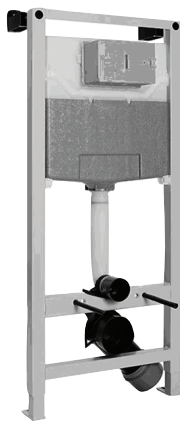

E5504

Коллекция: ОБЩАЯ КАТЕГОРИЯ

Отделки*:

NF - Без отделки

Общие характеристики:

Преимущества для конечного пользователя

- Экономия воды: смывной клапан Azor Plus, экономия до 6 л в день, благодаря задержке набора воды

Преимущества при монтаже

- Простой монтаж: полностью оснащенный бачок
- Крепления Fast Fit: запатентованная технология креплений, надежных и простых в установке
- Регулировка по высоте: регулируемые ножки от 0 до 200 мм
- Регулировка фановой трубы по глубине
- Все крепления в комплекте: комплект настенных крепежей, 2 шпильки с контргайкой M12 для крепления подвесного унитаза, 4 крепежа к полу, запорный клапан 1/4 оборота, соединительная труба 280 мм, 90 мм с уплотнением, шайбами, гайками и коленным соединением для унитаза, ПВХ, 100мм

Технические характеристики

- РАЗМЕРЫ (СМ): 50 x 17 см
- ТИП УСТАНОВКИ: Напольные
- ПРОДУКТ В КОМПЛЕКТЕ: с бачком со встроенным механизмом экономии воды 3/6 л
- УПАКОВКА: Единая упаковка
- ВЕС: 16 кг
- РАСХОД ВОДЫ: 2,6/4 л и 3/6 л
- ГАРАНТИЯ НА СИСТЕМУ ИНСТАЛЛЯЦИИ: 10 лет

Технический чертёж

Спецификация продукта: Настенная опорная рама с бачком. E5504. Коллекция: ОБЩАЯ КАТЕГОРИЯ. РАЗМЕРЫ (СМ): 50 x 17 см. ВЕС: 16 кг. ТИП УСТАНОВКИ: Напольные. РАСХОД ВОДЫ: 2,6/4 л и 3/6 л. ПРОДУКТ В КОМПЛЕКТЕ: с бачком со встроенным механизмом экономии воды 3/6 л. ГАРАНТИЯ НА СИСТЕМУ ИНСТАЛЛЯЦИИ: 10 лет. УПАКОВКА: Единая упаковка.