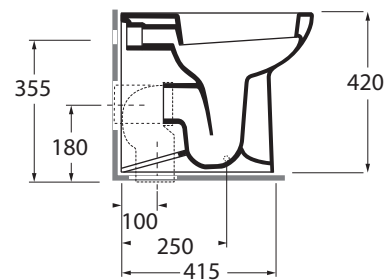

FAVCTP000000

sanitari terra /floor mounted sanitary wares

codice
code

Vaso Fast terra con scarico a parete filo muro trasformabile a pavimento.
Fast close coupled wall/floor trap WC.

bianco lucido/ shiny white

FAVCTP000000BI

CM 54x34,5xh42

plt italy pz.24 - plt export pcs.20

kg 30,5

Tecnologie/technologies:

4,5L

scala/scale 1:20 dimensioni/dimensions in mm

Complementi/complements:

Sedile termoidurente avvolgente per vaso
Wrapover thermosetting cover-seat

bianco lucido/ shiny white

FAS 1800

Codice
code

Curva tecnica per vaso normale e monoblocco
Technical bend for standing and close coupled wc

Codice
code

CVT

Sedile termoidurente avvolgente con chiusura frizionata
Wrapover thermosetting soft close

bianco lucido/ shiny white

FAS 1800/F

| | | | | | |
|---|-----------------------------------|---------------------------|--|-------------------------|--|
| TECHNICAL SHEET n°: 01 | DESIGNER: OFFICINA AZZURRA | CODE: FAVCTP000000 | Azzurra sanitari in ceramica S.p.a. via Civita Castellana snc 01030 Castel S.Elia (VT) - ITALY Tel. +39.0761 518155 Fax. +39.0761 514560 | | |
| SHEET FORMAT: A4 | ISO | REVISION: 01 | SCALE: 1:20 | DATE: 10/10/2019 | |
| REGULATIONS: CE EN 997 / EN33 / Dop-997 * | | | | | |
| All the measurements respect the tolerances provided by the "AZZURRA QUALITY GUIDELINES". | | | | | |