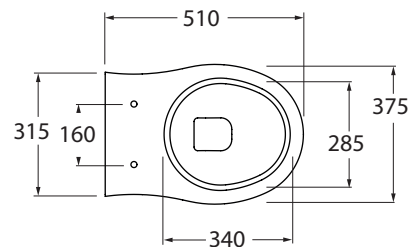

FAVCTP000000

sanitari terra /floor mounted sanitary wares

codice
code

Vaso Fast terra con scarico a parete filo muro trasformabile a pavimento.
Fast close coupled wall/floor trap WC.

bianco lucido/ shiny white

FAVCTP000000BI

CM 54x34,5xh42

plt italy pz.24 - plt export pcs.20

kg 30,5

Tecnologie/technologies:

4,5L

scala/scale 1:20 dimensioni/dimensions in mm

Complementi/complements:

Sedile termoidurente avvolgente per vaso
Wrapover thermosetting cover-seat

bianco lucido/ shiny white

FAS 1800

Codice
code

Curva tecnica per vaso normale e monoblocco
Technical bend for standing and close coupled wc

Codice
code

CVT

Sedile termoidurente avvolgente con chiusura frizionata
Wrapover thermosetting soft close

bianco lucido/ shiny white

FAS 1800/F

| | | | | | |
|---|-----------------------------------|---------------------------|--|-------------------------|--|
| TECHNICAL SHEET n°: 01 | DESIGNER: OFFICINA AZZURRA | CODE: FAVCTP000000 | Azzurra sanitari in ceramica S.p.a. via Civita Castellana snc 01030 Castel S.Elia (VT) - ITALY Tel. +39.0761 518155 Fax. +39.0761 514560 | | |
| SHEET FORMAT: A4 | ISO | REVISION: 01 | SCALE: 1:20 | DATE: 10/10/2019 | |
| REGULATIONS: CE EN 997 / EN33 / Dop-997 * | | | | | |
| All the measurements respect the tolerances provided by the "AZZURRA QUALITY GUIDELINES". | | | | | |