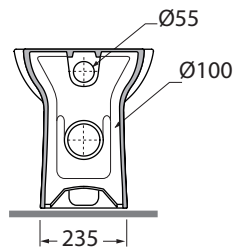

FAVCTP000000

sanitari terra /floor mounted sanitary wares

codice
code

Vaso Fast terra con scarico a parete filo muro trasformabile a pavimento.
Fast close coupled wall/floor trap WC.

bianco lucido/ shiny white

FAVCTP000000BI

CM 54x34,5xh42

plt italy pz.24 - plt export pcs.20

kg 30,5

Tecnologie/technologies:

4,5L

scala/scale 1:20 dimensioni/dimensions in mm

Complementi/complements:

Sedile termoidurente avvolgente per vaso
Wrapover thermosetting cover-seat

bianco lucido/ shiny white

FAS 1800

Codice
code

Curva tecnica per vaso normale e monoblocco
Technical bend for standing and close coupled wc

Codice
code

CVT

Sedile termoidurente avvolgente con chiusura frizionata
Wrapover thermosetting soft close

bianco lucido/ shiny white

FAS 1800/F

| | | | | | |
|---|-----------------------------------|---------------------------|--|-------------------------|--|
| TECHNICAL SHEET n°: 01 | DESIGNER: OFFICINA AZZURRA | CODE: FAVCTP000000 | Azzurra sanitari in ceramica S.p.a. via Civita Castellana snc 01030 Castel S.Elia (VT) - ITALY Tel. +39.0761 518155 Fax. +39.0761 514560 | | |
| SHEET FORMAT: A4 | ISO | REVISION: 01 | SCALE: 1:20 | DATE: 10/10/2019 | |
| REGULATIONS: CE EN 997 / EN33 / Dop-997 * | | | | | |
| All the measurements respect the tolerances provided by the "AZZURRA QUALITY GUIDELINES". | | | | | |