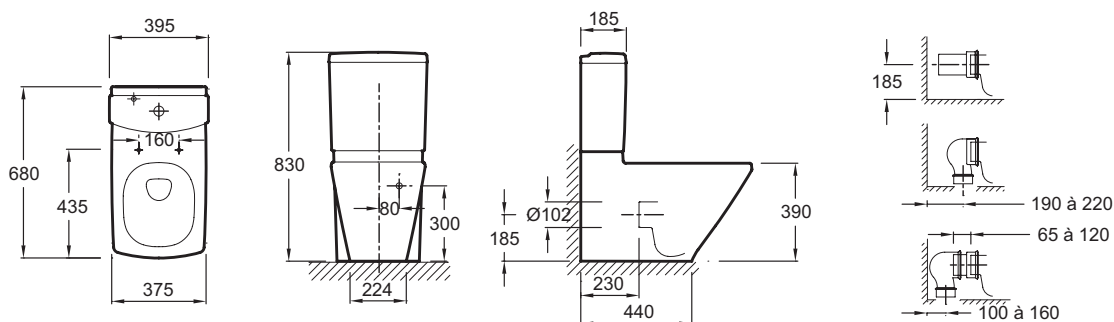

19038W

Коллекция: ESCALE

Отделка*:

00 - Белый

Общие характеристики:

Преимущества для конечного пользователя

- Дизайн: унитаз с симметричными формами, вдохновленными Восточным искусством
- Быстрый, простой уход: унитаз, устанавливаемый вплотную к стене, скрытая система крепежа для полноценной видимости и доступности
- Комфорт: крышка-сиденье из термодюра с механизмом «плавное опускание» в комплекте

Технические характеристики

- РАЗМЕРЫ (СМ): 68 x 37,50 см
- ТИП УСТАНОВКИ: Напольные
- ВЫСОТА: Стандартные
- ОБОД: Стандарт
- ТИП КРЫШКИ-СИДЕНЬЯ: Плавное опускание
- КРЫШКА-СИДЕНЬЕ: крышка-сиденье входит в комплект
- ГАРАНТИЯ НА КЕРАМИКУ: 25 лет
- УПАКОВКА: Единая упаковка
- ВЕС: 34,7 кг
- РАСХОД ВОДЫ: Стандарт: 3/6 л
- АКСЕССУАРЫ: Стандартная крышка-сиденье
- ПОДВОДКА: Нижняя подводка
- ПРОДУКТ В КОМПЛЕКТЕ: (Бачок не в комплекте)
- МАТЕРИАЛ СИДЕНЬЯ: Термодюр
- ГАРАНТИЯ НА КРЫШКУ-СИДЕНЬЕ: 2 года

Продукты для комплектации

- E1416: Полностью оснащенный бачок

Связанные продукты

- E1293: Биде 60 x 38 см, одно сквозное отверстие

Общая информация

Спецификация продукта: Унитаз «vario», устанавливаемый вплотную к стене. 19038W. Коллекция: ESCALE. РАЗМЕРЫ (СМ): 68 x 37,50 см. ВЕС: 34,7 кг. ТИП УСТАНОВКИ: Напольные. РАСХОД ВОДЫ: Стандарт: 3/6 л. ВЫСОТА: Стандартные. АКСЕССУАРЫ: Стандартная крышка-сиденье. ОБОД: Стандарт. ПОДВОДКА: Нижняя подводка. ТИП КРЫШКИ-СИДЕНЬЯ: Плавное опускание. ПРОДУКТ В КОМПЛЕКТЕ: (Бачок не в комплекте). КРЫШКА-СИДЕНЬЕ: крышка-сиденье входит в комплект. МАТЕРИАЛ СИДЕНЬЯ: Термодюр. ГАРАНТИЯ НА КЕРАМИКУ: 25 лет. ГАРАНТИЯ НА КРЫШКУ-СИДЕНЬЕ: 2 года. УПАКОВКА: Единая упаковка.