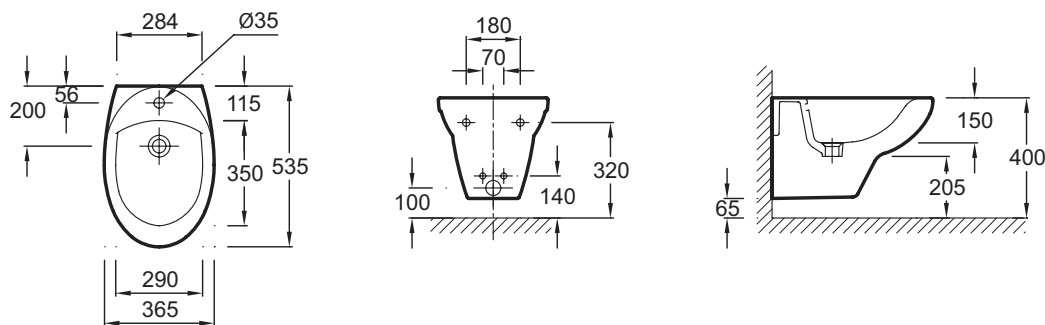

E4189

Коллекция: PATIO

Отделки*:

00 - Белый

Общие характеристики:

Преимущества для конечного пользователя

- Быстрый и простой уход: благодаря гладкой, глазированной поверхности

Технические характеристики

- РАЗМЕРЫ (СМ): 36,50 x 53,50 см
- ТИП УСТАНОВКИ: Подвесная
- ПРОДУКТ В КОМПЛЕКТЕ: (смеситель заказывается отдельно)
- ГАРАНТИЯ НА КЕРАМИКУ: 25 лет
- 1 выпускное отверстие
- ВЕС: 14,5 кг
- ОБОД: Стандарт
- КРЫШКА-СИДЕНЬЕ: Не входит в комплект
- УПАКОВКА: Единая упаковка

Связанные продукты

- E72279: Однорычажный смеситель для биде
- E75763

Общая информация

Спецификация продукта: Подвесное биде 53,5 x 36,5 см. E4189. Коллекция: PATIO. РАЗМЕРЫ (СМ): 36,50 x 53,50 см. ВЕС: 14,5 кг. ТИП УСТАНОВКИ: Подвесная. ОБОД: Стандарт. ПРОДУКТ В КОМПЛЕКТЕ: (смеситель заказывается отдельно). КРЫШКА-СИДЕНЬЕ: Не входит в комплект. ГАРАНТИЯ НА КЕРАМИКУ: 25 лет. УПАКОВКА: Единая упаковка. 1 выпускное отверстие.