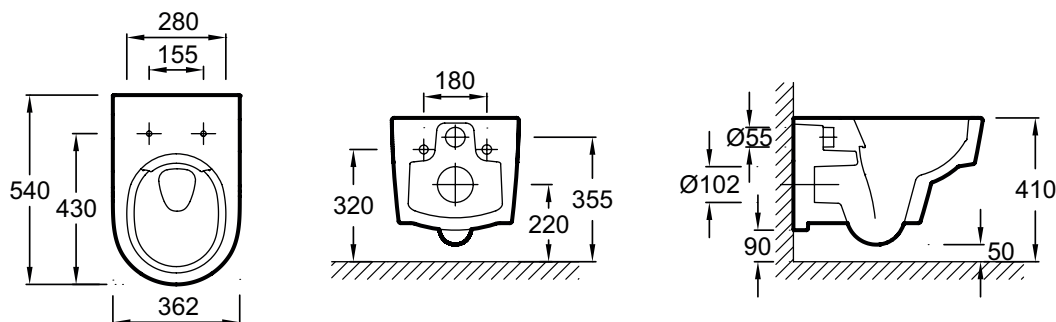

### Технические характеристики

- **РАЗМЕРЫ (СМ)**: 54 x 36,20 см
- **МАТЕРИАЛ**: Огнеупорная керамика
- **РАСХОД ВОДЫ**: 2,6/4 л и 3/6 л
- **ТИП ОБОДА**: Без обода
- **ПРОДУКТ В КОМПЛЕКТЕ**: (крышка-сиденье заказывается отдельно)
- **ГАРАНТИЯ НА КЕРАМИКУ**: 10 лет
- **КРЕПЕЖ ЧАШИ УНИТАЗА**: Скрытые
- **ВЕС**: 20,7 кг
- **ТИП УСТАНОВКИ**: Подвесная
- **ВЫСОТА**: Комфорт
- **ОБОД**: Без обода
- **КРЫШКА-СИДЕНЬЕ**: Не входит в комплект
- **УПАКОВКА**: Единая упаковка

### Общая информация

Спецификация продукта: Чаша подвешного унитаза 54 x 36 см. EDR102. Коллекция: ODEON RIVE GAUCHE. РАЗМЕРЫ (СМ): 54 x 36,20 см. ВЕС: 20,7 кг. МАТЕРИАЛ: Огнеупорная керамика. ТИП УСТАНОВКИ: Подвесная. РАСХОД ВОДЫ: 2,6/4 л и 3/6 л. ВЫСОТА: Комфорт. ТИП ОБОДА: Без обода. ОБОД: Без обода. ПРОДУКТ В КОМПЛЕКТЕ: (крышка-сиденье заказывается отдельно). КРЫШКА-СИДЕНЬЕ: Не входит в комплект. ГАРАНТИЯ НА КЕРАМИКУ: 10 лет. УПАКОВКА: Единая упаковка. КРЕПЕЖ ЧАШИ УНИТАЗА: Скрытые.