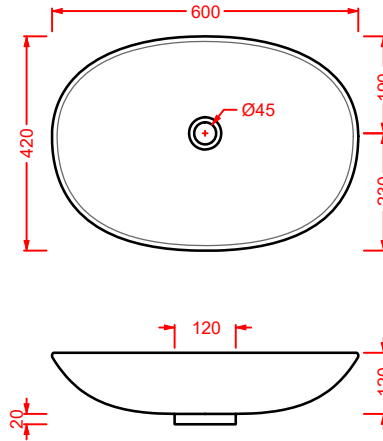

piatto in ceramica

ceramic basin

LFL006 LA FONTANA 2.0 PIATTO 55

piatto in ceramica 55
ceramic basin 55

LFL001 LA FONTANA PIATTO 60

piatto in ceramica 60
ceramic basin 60

WASHBASINS / OVERVIEW

GAP 51 | 51 x 51