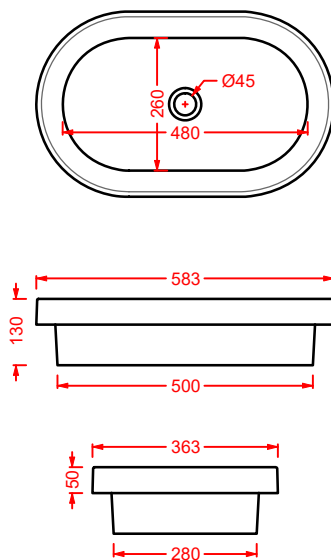

TFL033 FUORI SCALA

lavabo ovale 60
oval washbasin 60