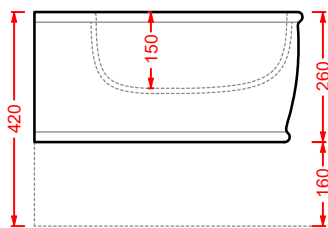

ATB001 ATELIER

bidet sospeso
wall-hung bidet