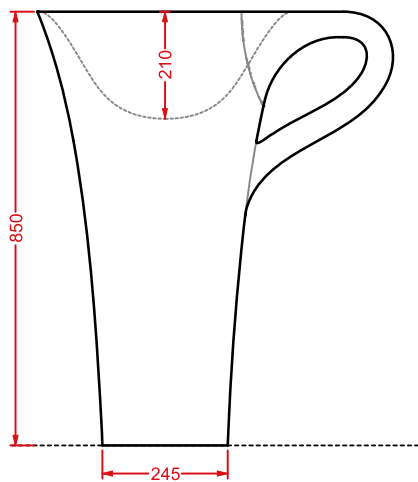

OSL004 CUP
lavabo centrostanza
freestanding washbasin