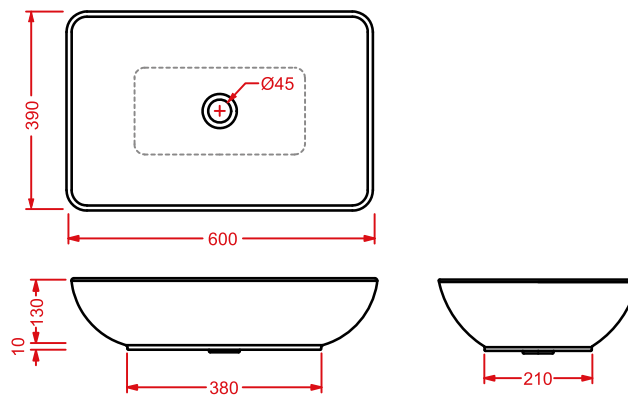

colore	codice	kg	pz. pallet Italia	pz. pallet Export	euro
TAI | 60 x 39		TAL001 01; 00	12	18	36	270

lavabo appoggio

countertop washbasin