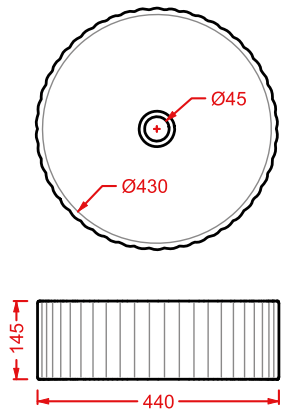

ACA058 VOGUE

struttura Vogue per Rombo, Millerighe e Atelier
Vogue structure for Rombo, Millerighe and Atelier

OSL009 ROMBO

lavabo appoggio Ø44
countertop washbasin Ø44

OSL010 MILLERIGHE

lavabo appoggio Ø44
countertop washbasin Ø44