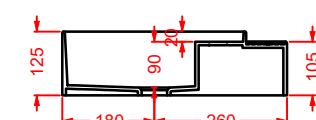

CAL003 CARTESIO

lavabo appoggio quadrato
squared countertop washbasin

CAL004 CARTESIO

lavabo appoggio tondo
round countertop washbasin

Designed by Meneghello Paoelli Associati

Il lavabo sospeso T T disegnato da Meneghello Paoelli Associati riprende la caratteristica forma della trave a doppia T utilizzata in architettura per la costruzione di edifici, un riferimento all'idea che tutto il materiale esplica la sua resistenza sotto sollecitazione. Due ali a facce esterne parallele, sono collegate con un'anima perpendicolare: una faccia della T è agganciata a muro, mentre l'altra forma il bordo frontale del lavabo. Il lavabo è in Livingtec, cm 90x40. E' possibile posizionare il rubinetto a muro o in appoggio sul piano laterale. Il lavabo si completa con l'aggiunta di accessori posizionati sopra, sotto e frontalmente: ganci, barra porta asciugamani e tavoletta di legno che funziona come punto di appoggio spostabile sui bordi del lavabo.