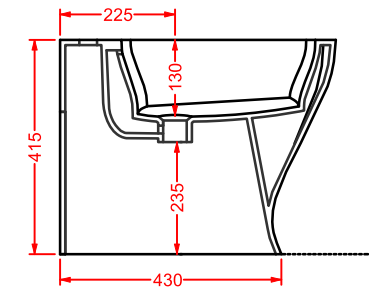

ACA058/OSL010
VOGUE + MILLERIGHE | pag. 30
strutture per lavabi + Millerighe
structures for washbasins + Millerighe

JZV001 JAZZ
vaso sospeso
wall-hung WC

JZB001 JAZZ
bidet sospeso
wall-hung bidet

JZB002 JAZZ
bidet terra filomuro
back to wall bidet