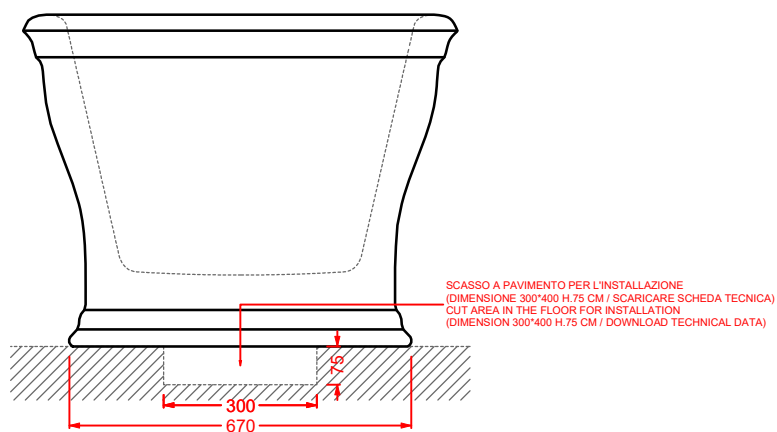

ACW003 NEO

vasca freestanding
freestanding bathtub