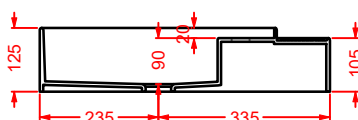

CAL003 CARTESIO

lavabo appoggio quadrato
squared countertop washbasin

CAL004 CARTESIO

lavabo appoggio tondo
round countertop washbasin

Designed by Meneghello Paoelli Associati

Il lavabo sospeso T T disegnato da Meneghello Paoelli Associati riprende la caratteristica forma della trave a doppia T utilizzata in architettura per la costruzione di edifici, un riferimento all'idea che tutto il materiale esplica la sua resistenza sotto sollecitazione. Due ali a facce esterne parallele, sono collegate con un'anima perpendicolare: una faccia della T è agganciata a muro, mentre l'altra forma il bordo frontale del lavabo. Il lavabo è in Livingtec, cm 90x40. E' possibile posizionare il rubinetto a muro o in appoggio sul piano laterale. Il lavabo si completa con l'aggiunta di accessori posizionati sopra, sotto e frontalmente: ganci, barra porta asciugamani e tavoletta di legno che funziona come punto di appoggio spostabile sui bordi del lavabo.