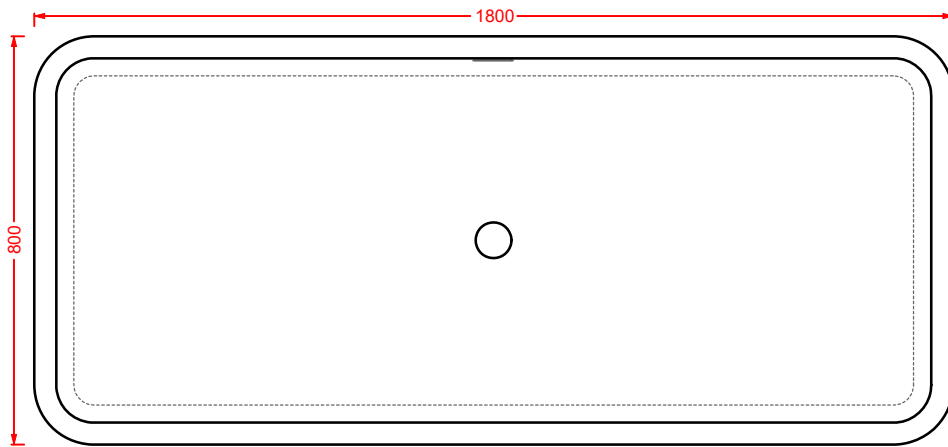

COLLEZIONI
COLLECTIONS

THE ONE
ATELIER
JAZZ
CIVITAS
HERMITAGE
A16
FILE 2.0
STEP
TEN
SMARTY 2.0

THE ONE

Designed by Meneghello Paoelli Associati

The One rappresenta un nuovo step evolutivo nel comparto della ceramica sanitaria. Bordo fino, assenza di brida e sedile senza cerniere rendono i sanitari unici e innovativi. La tecnologia rimless permette di togliere la camera ceramica e di ridurre il bordo al minimo. Segno distintivo di The One è il sedile senza cerniere (patent pending), incassato nel corpo ceramico. La tecnologia Wood-Skin® permette infatti di ricavare la copertura del wc dalla fresatura di un'unica lastra ad alta resistenza e ultrasottile, di soli 10mm. Lo sgancio è rapido, l'igiene totale. Il sedile incassato e continuo fino a parete evidenzia il bordo fino anche da chiuso, per un'estetica minimale e pulita, perfettamente coordinata al bidet. Arricchisce la collezione la consolle a bordo fino, caratterizzata da una linea elegante e morbida, forme minimali e dimensioni contenute.