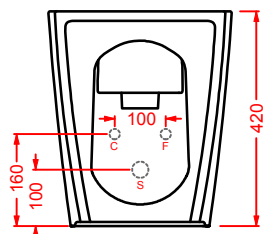

ASB002 A16

bidet terra filomuro
back to wall bidet