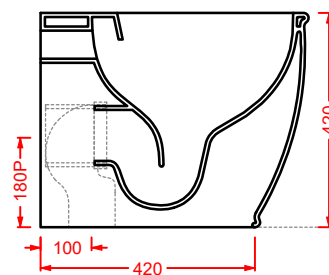

ATV002 ATELIER

vaso terra filomuro Senza Brida
back to wall Rimless WC