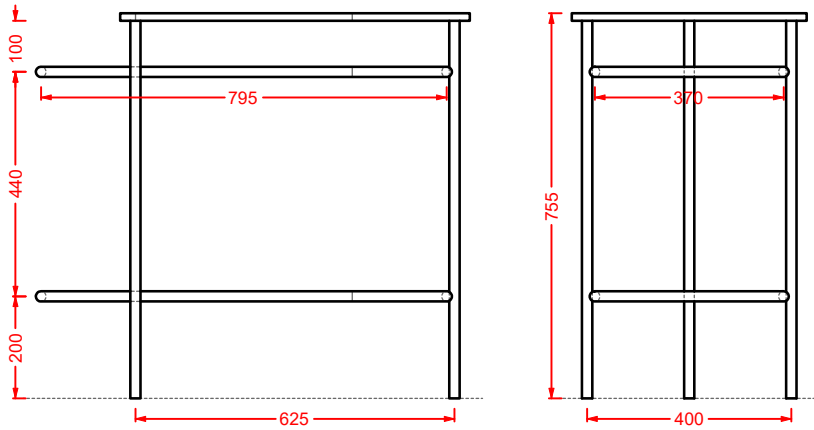

ACA065 /ACA059 FLAIR

struttura per lavabi appoggio Cartesio
structure for Cartesio countertop washbasins