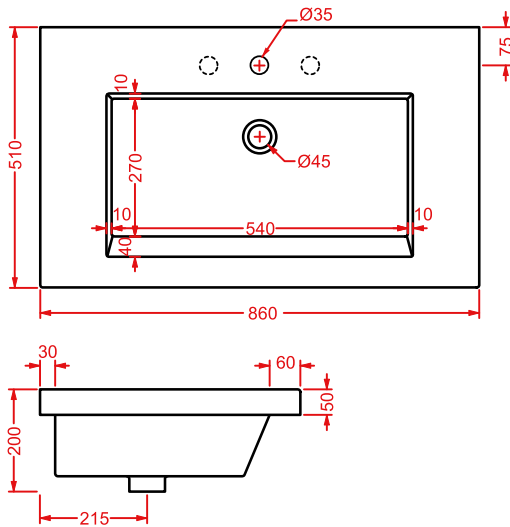

GAP 86

GPL003 GAP 86
consolle incasso 86
drop in consolle 86