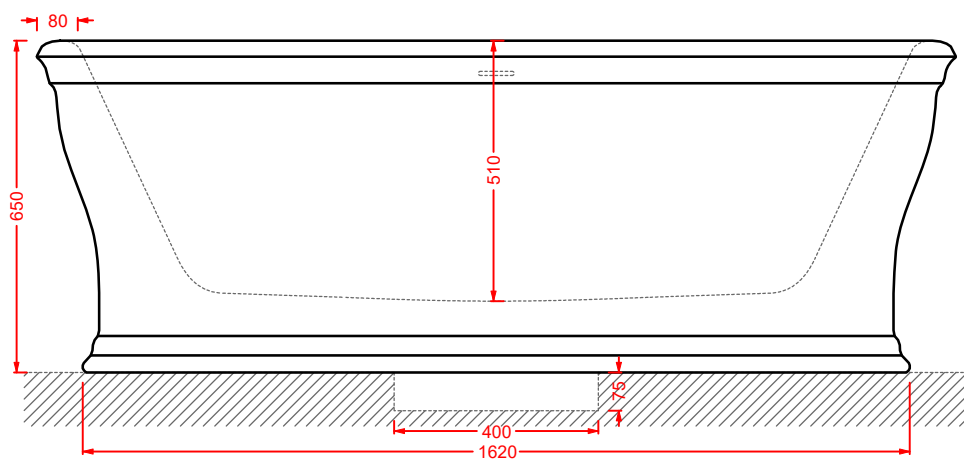

ACW003 NEO

vasca freestanding
freestanding bathtub