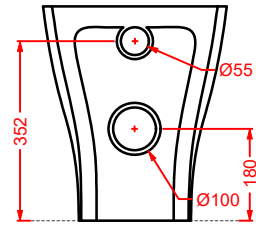

TEV002 TEN

vaso terra filomuro
back to wall WC