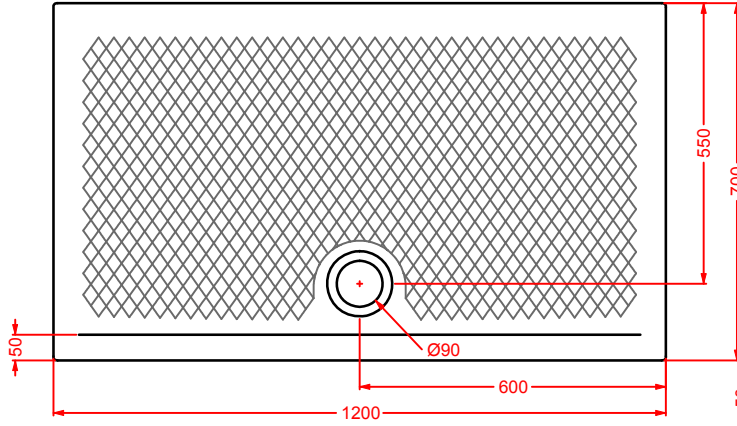

PDR020 SCACCHI

piatto doccia rettangolare h 5,5 70 x 120
rectuangular shower tray h 5,5 70 x 120

LATO NON SMALTATO / UNGLAZED SIDE