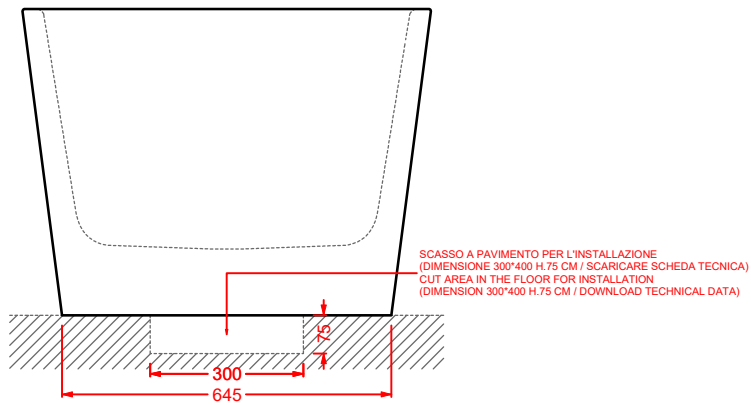

COLLEZIONI
COLLECTIONS

THE ONE
ATELIER
JAZZ
CIVITAS
HERMITAGE
A16
FILE 2.0
STEP
TEN
SMARTY 2.0

THE ONE

Designed by Meneghello Paoelli Associati

The One rappresenta un nuovo step evolutivo nel comparto della ceramica sanitaria. Bordo fino, assenza di brida e sedile senza cerniere rendono i sanitari unici e innovativi. La tecnologia rimless permette di togliere la camera ceramica e di ridurre il bordo al minimo. Segno distintivo di The One è il sedile senza cerniere (patent pending), incassato nel corpo ceramico. La tecnologia Wood-Skin® permette infatti di ricavare la copertura del wc dalla fresatura di un'unica lastra ad alta resistenza e ultrasottile, di soli 10mm. Lo sgancio è rapido, l'igiene totale. Il sedile incassato e continuo fino a parete evidenzia il bordo fino anche da chiuso, per un'estetica minimale e pulita, perfettamente coordinata al bidet. Arricchisce la collezione la consolle a bordo fino, caratterizzata da una linea elegante e morbida, forme minimali e dimensioni contenute.