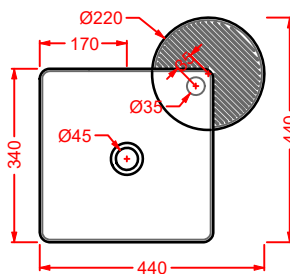

CAL003 CARTESIO

lavabo appoggio quadrato
squared countertop washbasin

CAL004 CARTESIO

lavabo appoggio tondo
round countertop washbasin

Designed by Meneghello Paoelli Associati

Il lavabo sospeso T T disegnato da Meneghello Paoelli Associati riprende la caratteristica forma della trave a doppia T utilizzata in architettura per la costruzione di edifici, un riferimento all'idea che tutto il materiale esplica la sua resistenza sotto sollecitazione. Due ali a facce esterne parallele, sono collegate con un'anima perpendicolare: una faccia della T è agganciata a muro, mentre l'altra forma il bordo frontale del lavabo. Il lavabo è in Livingtec, cm 90x40. E' possibile posizionare il rubinetto a muro o in appoggio sul piano laterale. Il lavabo si completa con l'aggiunta di accessori posizionati sopra, sotto e frontalmente: ganci, barra porta asciugamani e tavoletta di legno che funziona come punto di appoggio spostabile sui bordi del lavabo.