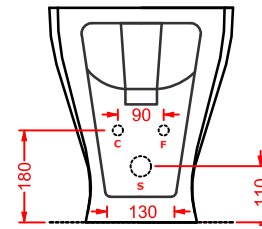

JZV002 JAZZ
vaso terra filomuro
back to wall WC