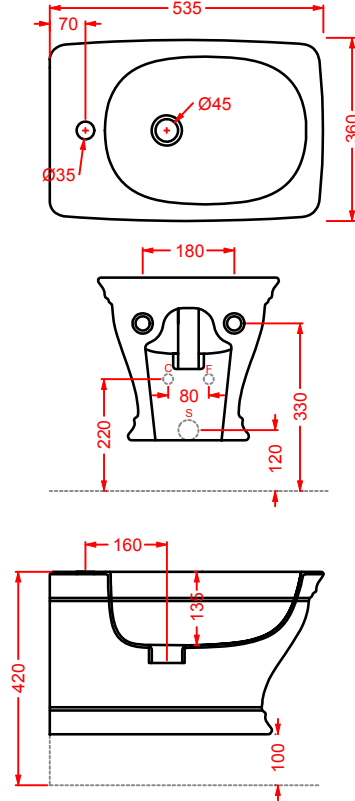

CIB001 CIVITAS

bidet sospeso
wall-hung bidet