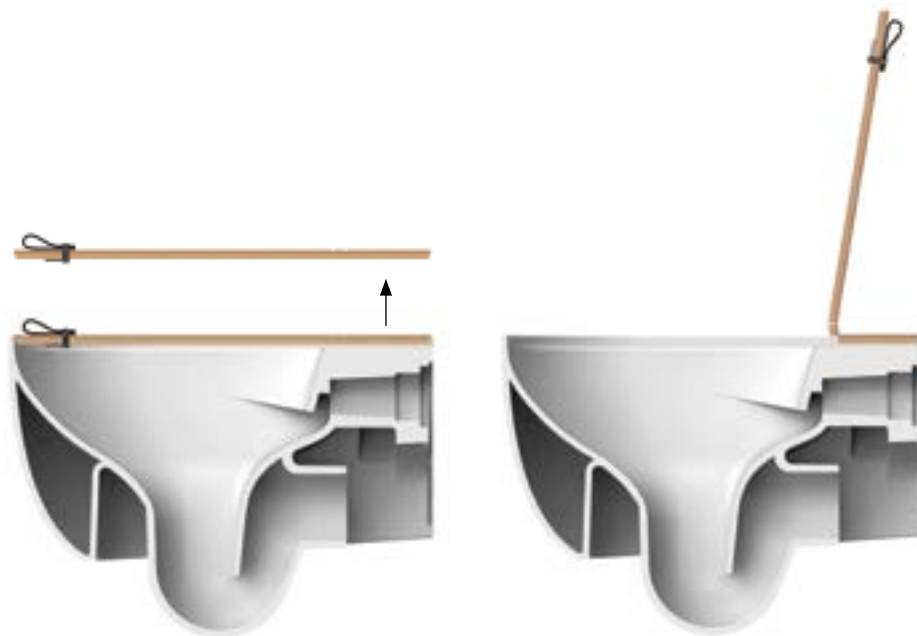

dimensione approssimativa bacino standard
rough dimensions of standard bowl

EDGELESS + RIMLESS WC

RIMLESS

La tecnologia rimless, con la conseguente eliminazione della brida, permette di togliere la camera ceramica e ridurre il bordo al minimo, ottenendo un'estetica ancora più minimal.

Without the rim, this technology allows the elimination of the ceramic chamber and the reduction of edge for enhanced minimal and clean aesthetics.

HINGELESS SEAT

HINGELESS

patent pending

La tecnologia Wood-skin® permette di ricavare il sedile dalla fresatura di un'unica lastra composta da due strati di materiale (PMMA e HPL / tranciato legno) inframezzati da un tessuto polimerico tecnico ad alta resistenza (resistenza a trazione ~50N/cm).

The Wood-skin® technology allows the creation of the seat cover through the milling of a unique sheet composed of two external layers (PMMA and HPL / multi-laminar wood veneer) with another highly resistant polymeric layer between them (traction resistance ~50N/cm).

1

sedile ultra sottile (10mm)
senza cerniere

ultra slim seat (10mm)
with NO hinges

2

sedile incassato e continuo
fino a parete che evidenzia il bordo fino

the back to wall inset seat
highlights the thin rim