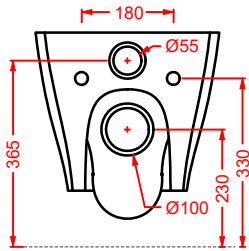

TEV006 TEN 4.0

vaso sospeso
wall-hung WC