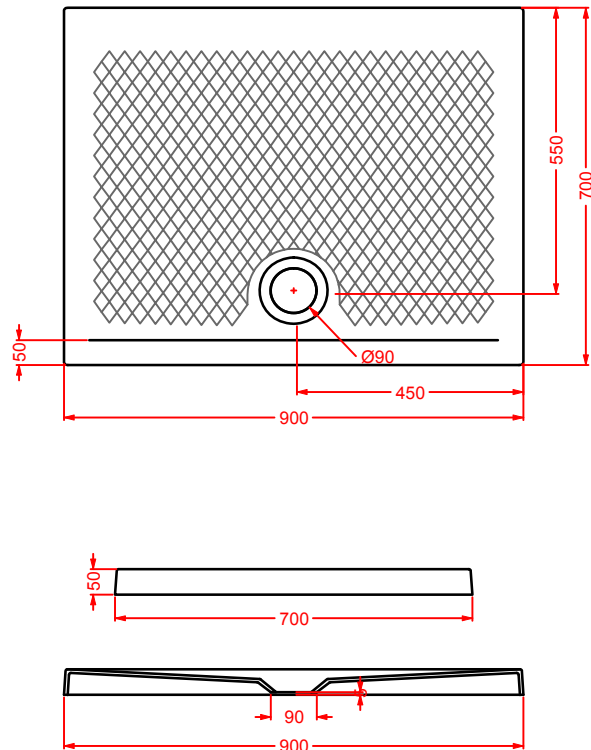

PDR017 SCACCHI

piatto doccia rettangolare h 5,5 72 x 90
rectangular shower tray h 5,5 72 x 90

LATO NON SMALTATO / UNGLAZED SIDE