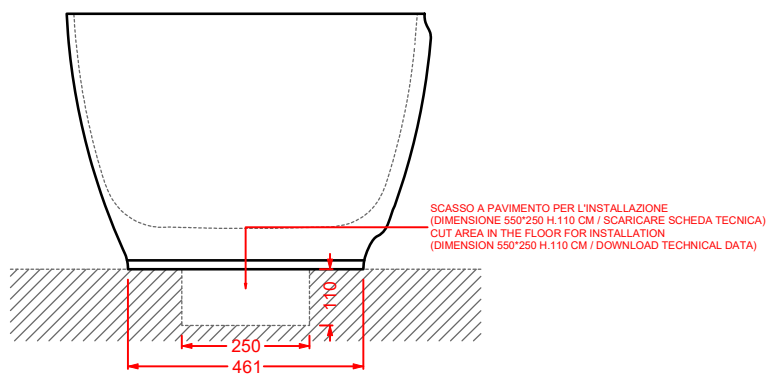

ACW002 HOOP

vasca freestanding
freestanding bathtub