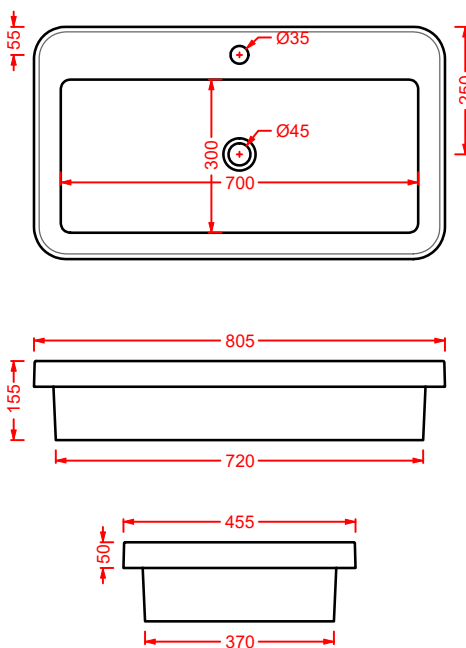

TFL035 FUORI SCALA

lavabo rettangolare 80
rectangular washbasin 80