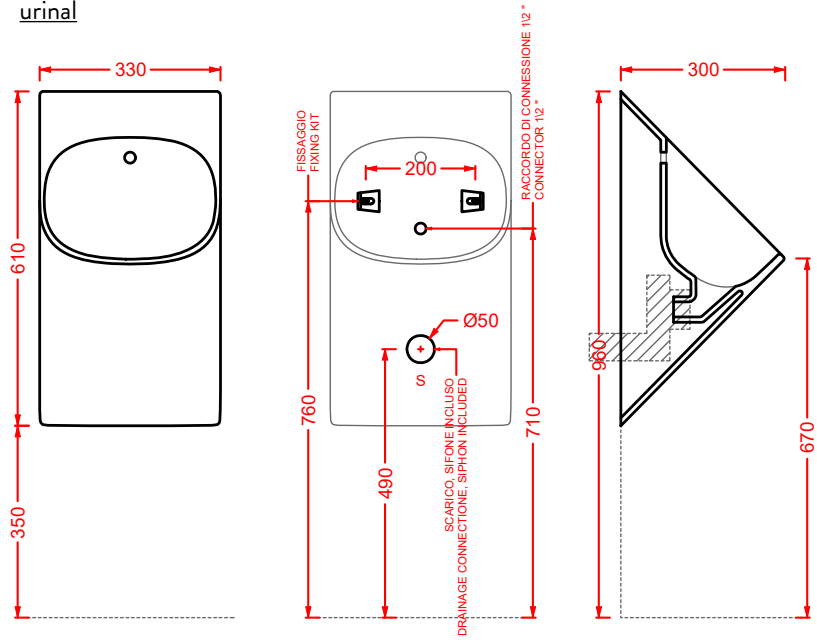

LFO002 LA FONTANA 2.0

orinatoio

urinal