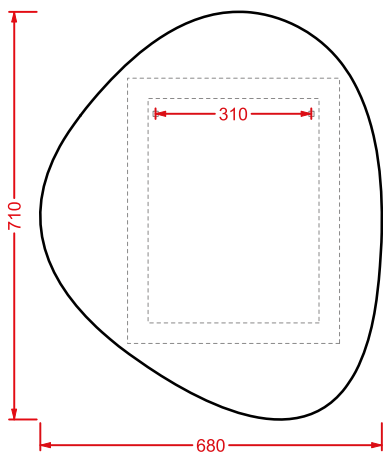

ACS004 STONE

set di 3 specchi

3 mirror set