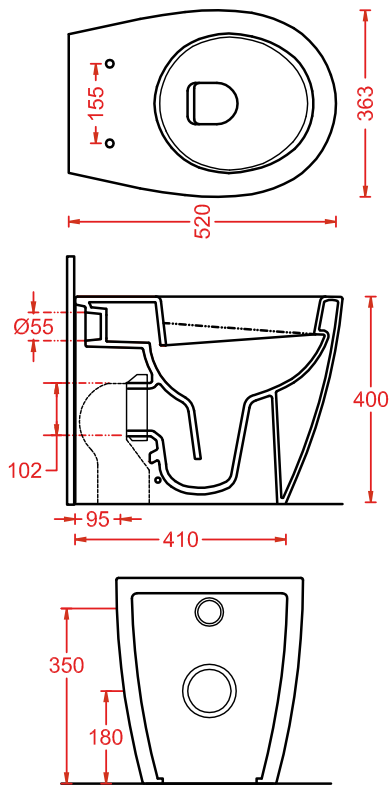

STV002 STEP

vaso terra filomuro
back to wall WC