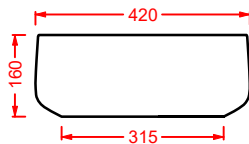

COL001 COGNAC 42
lavabo appoggio
countertop washbasin