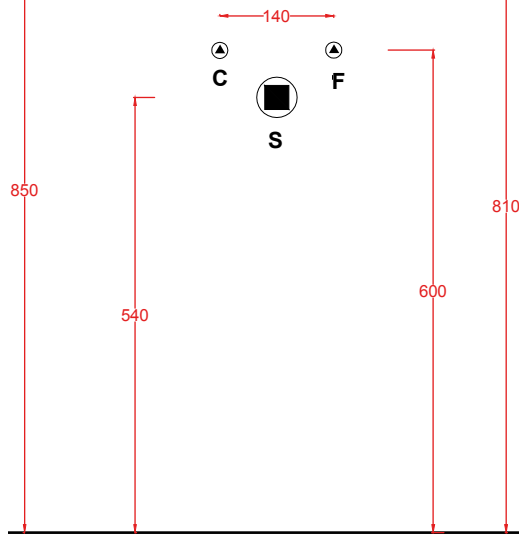

LML002 BRICK

lavamani sospeso
wall-hung handrinse basin