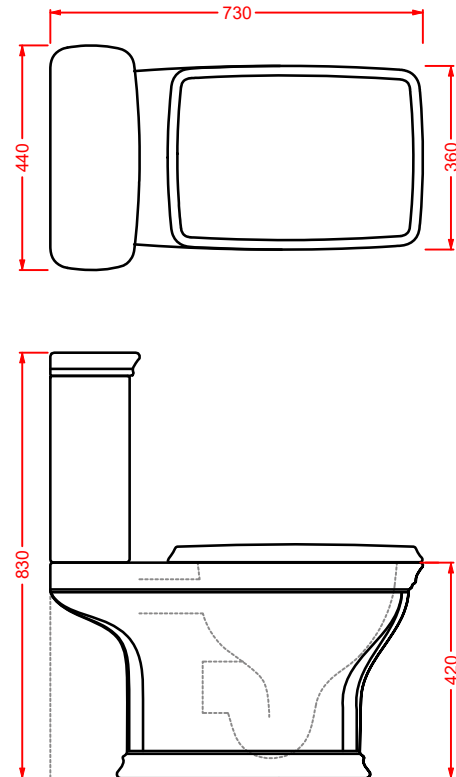

CIV004 + CIC009 CIVITAS

vaso monoblocco S + cassetta monoblocco
close-coupled WC (S) + ceramic cistern