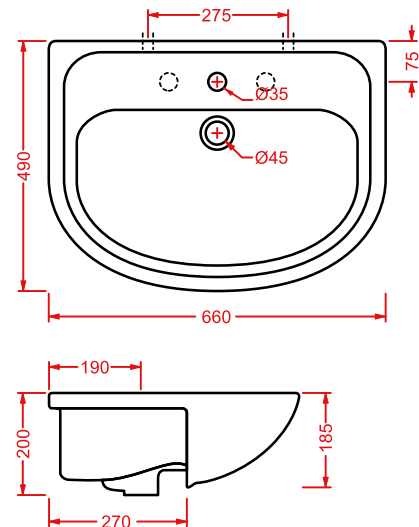

APOLLO

APL001 APOLLO

lavabo semincasso 66
semi-recessed washbasin 66