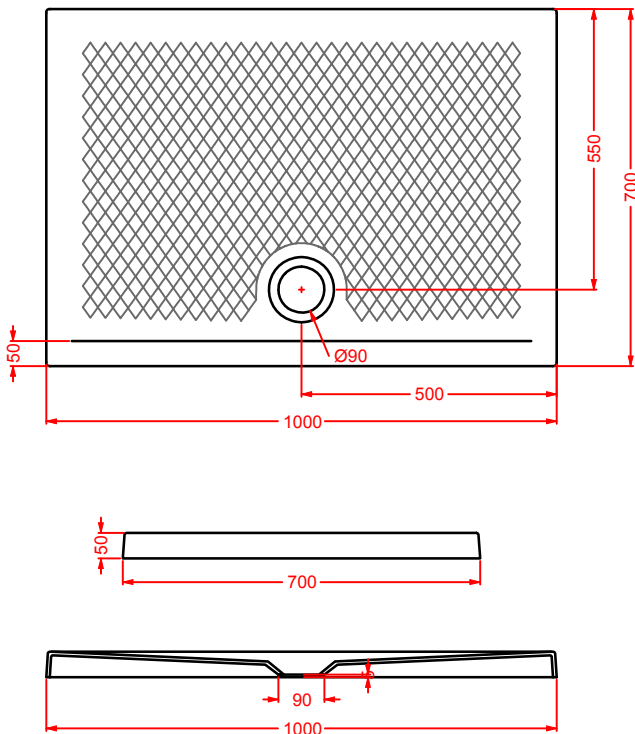

PDR018 SCACCHI

piatto doccia rettangolare h 5,5 70 x 100
rectangular shower tray h 5,5 72 x 90

LATO NON SMALTATO / UNGLAZED SIDE