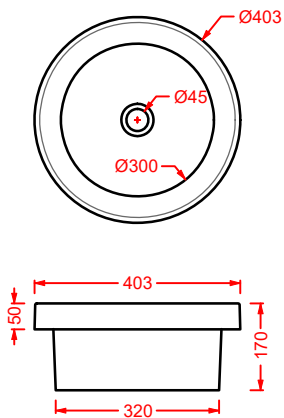

TFL032 FUORI SCALA

lavabo Ø40
washbasin Ø40