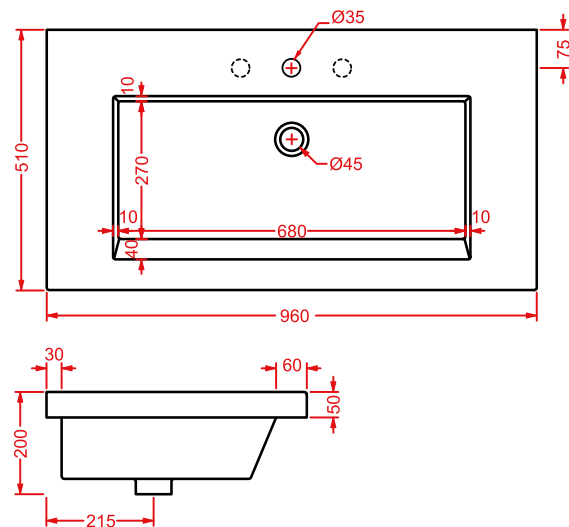

GAP 96

GPL004 GAP 96
consolle incasso 96
drop in consolle 96