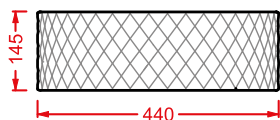

ROMBO / OVERVIEW

ROMBO | Ø 44

lavabo appoggio

countertop washbasin

colore	codice	kg	pz. pallet Italia	pz. pallet Export	euro
	OSL009 01; 00	9,5	20	40	280
	OSL009 05; 00	9,5	20	40	470
	OSL009 17; 00	9,5	20	40	470
	OSL009 36; 00	9,5	20	40	470
	OSL009 37; 00	9,5	20	40	470
	OSL009 38; 00	9,5	20	40	470
	OSL009 39; 00	9,5	20	40	470
	OSL009 40; 00	9,5	20	40	470
	OSL009 41; 00	9,5	20	40	470
	OSL009 42; 00	9,5	20	40	470
	OSL009 43; 00	9,5	20	40	470
	OSL009 44; 00	9,5	20	40	470

NATURAL TONES

piletta universale lavabo up & down
tappo in ceramica

up & down universal drain with
ceramic cover for washbasins

	ACA036 01; 00	0,3	-	-	65
	ACA038 05; 00	0,3	-	-	70
	ACA038 17; 00	0,3	-	-	70
	ACA038 36; 00	0,3	-	-	70
	ACA038 37; 00	0,3	-	-	70
	ACA038 38; 00	0,3	-	-	70
	ACA038 39; 00	0,3	-	-	70
	ACA038 40; 00	0,3	-	-	70
	ACA038 41; 00	0,3	-	-	70
	ACA038 42; 00	0,3	-	-	70
	ACA038 43; 00	0,3	-	-	70
	ACA038 44; 00	0,3	-	-	70

NATURAL TONES