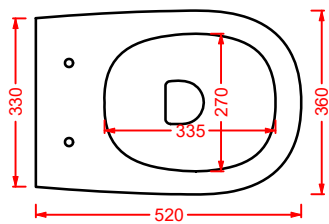

TEV002 TEN

vaso terra filomuro
back to wall WC