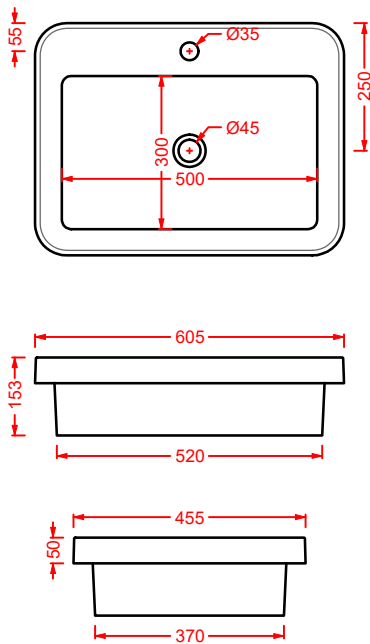

TFL034 FUORI SCALA

lavabo rettangolare 60
rectangular washbasin 60