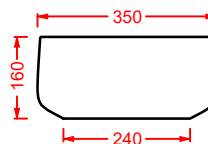

COL004 COGNAC 35
lavabo appoggio
countertop washbasin