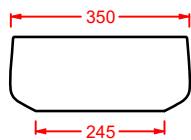

COL003 COGNAC 55
lavabo appoggio
countertop washbasin