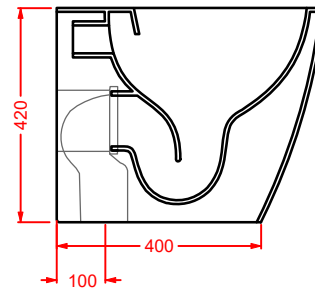

ASV004 A16

vaso terra filomuro Senza Brida
back to wall Rimless WC