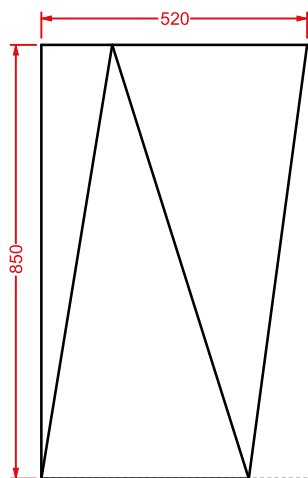

OSL008 SHARP

lavabo centrostanza/a muro
freestanding/back to wall washbasin