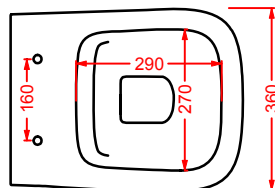

ASV005 A16 MINI

vaso sospeso Senza Brida
wall-hung Rimless WC