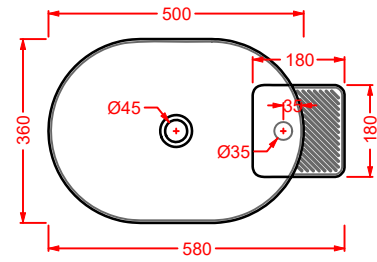

CAL001 CARTESIO

lavabo appoggio ovale
oval countertop washbasin