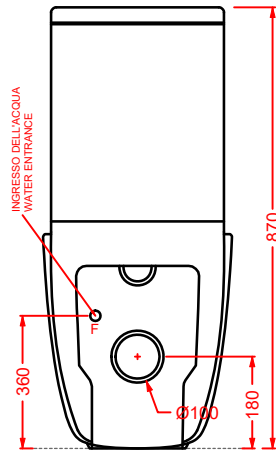

FLV003 + FLC001 FILE 2.0

vaso monoblocco + cassetta monoblocco
close-coupled WC + ceramic cistern