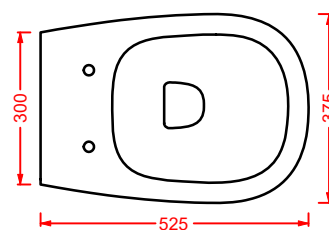

ATV002 ATELIER

vaso terra filomuro Senza Brida
back to wall Rimless WC