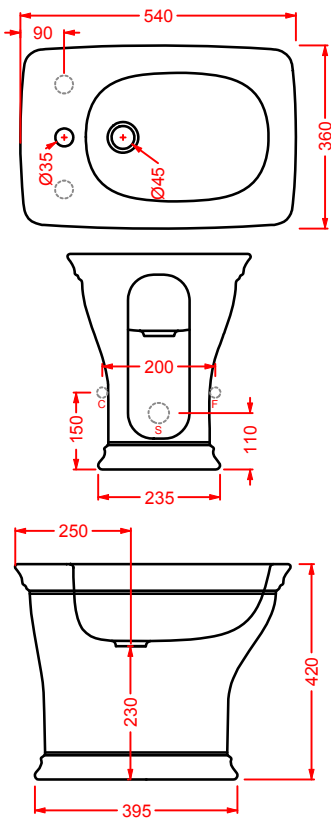

CIB002 CIVITAS

bidet terra
floor bidet