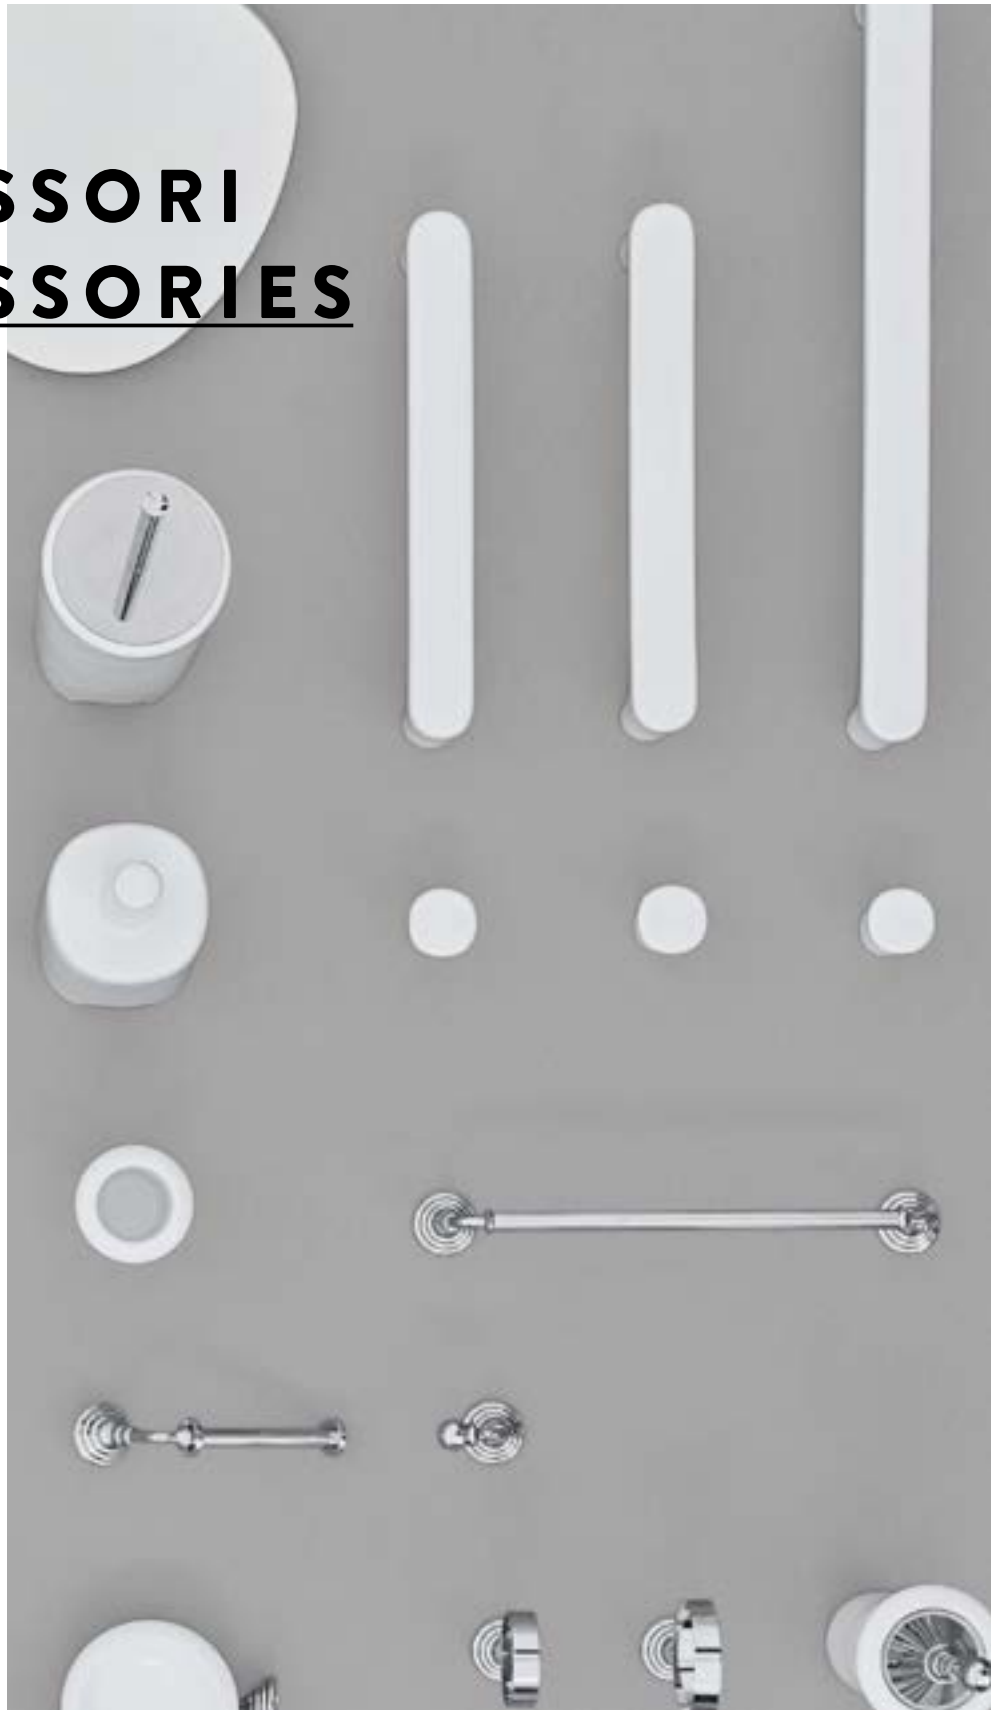

LATO NON SMALTATO / UNGLAZED SIDE

ACCESSORI **ACCESSORIES**

POSTIT
CIVITAS
VICTORIA

POSTIT

Designed by Meneghello Paoelli Associati

La collezione Postit é caratterizzata dal materiale, la ceramica, e dal mimetismo delle linee con le pareti: una parte dell'accessorio sembra infatti scomparire nel muro lasciando la sensazione che sia incassata al suo interno. Gli accessori non sono piú oramai un semplice complemento "accessorio" da aggiungere alla fine, ma sempre piú sono parte integrante del progetto, inglobati perfettamente con la struttura architettonica del bagno.