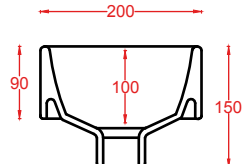

LML002 BRICK

lavamani sospeso
wall-hung handrinse basin