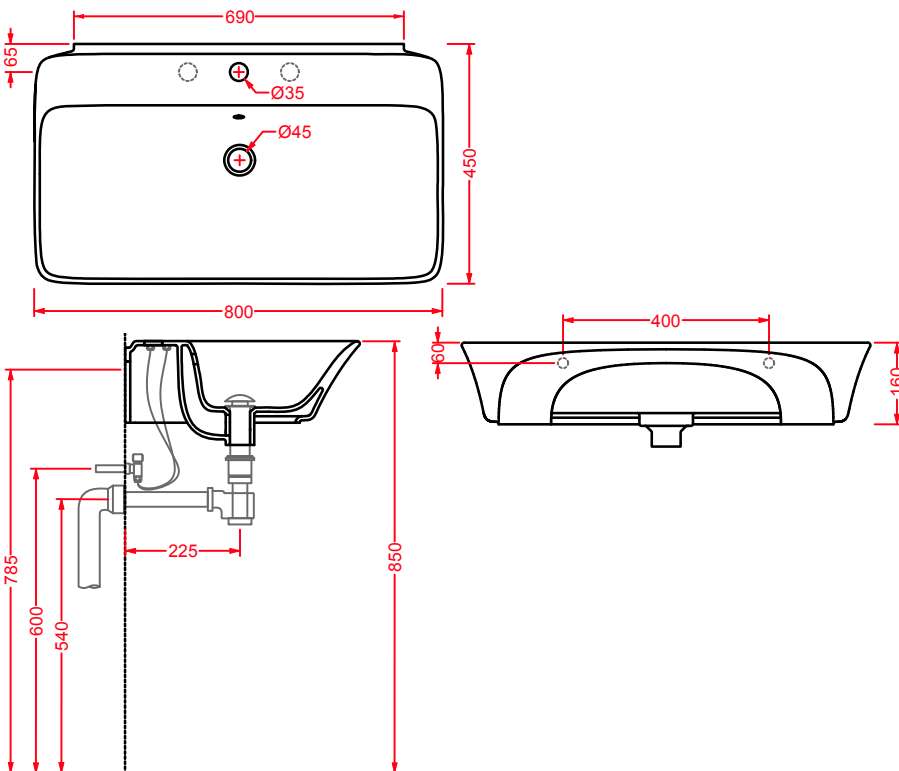

CWL003 COW

lavabo sospeso/appoggio 80
wall-hung/countertop washbasin 80