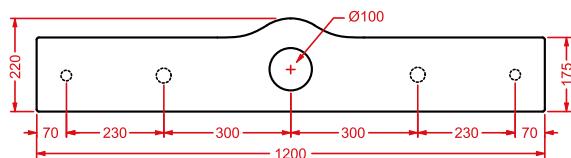

barra ceramica + struttura essenza + lavabo La Ciotola 46
ceramic bar + wood frame + La Ciotola 46 washbasin

CUP

Designed by Meneghello Paoelli Associati

Una citazione leggera, il lavabo centrostanza Cup é un ironico omaggio alla tazzina da caffè, icona italiana per eccellenza, espressione di un quotidiano normale dove il manico della tazza diventa un “utile” porta salviette.