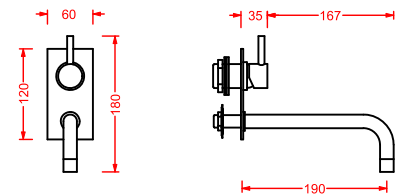

LFA008 LA FONTANA

rubinetto per colonna La Fontana
faucet for column La Fontana