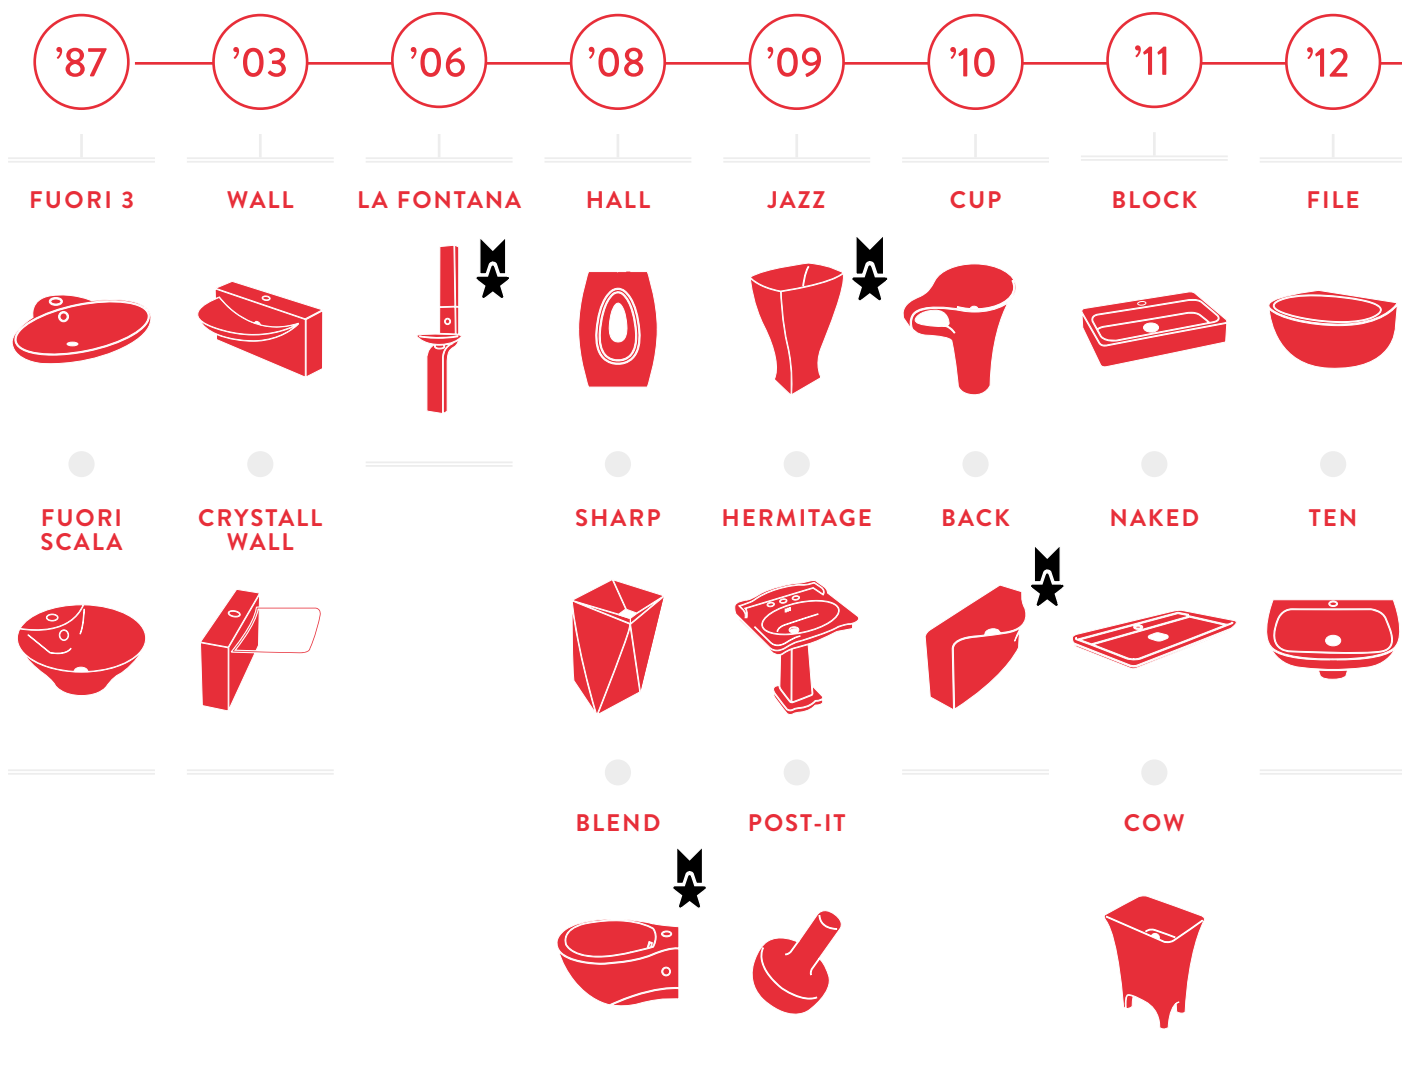

THE ONE

CARTESIO

la timeline di the.artceram...
 the.artceram timeline...

THE.ARTCERAM - I RISULTATI

prodotto premiato
 awarded product

'13

'14

'15