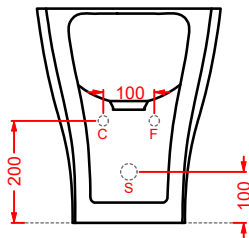

TEB001 TEN

bidet terra filomuro
back to wall bidet