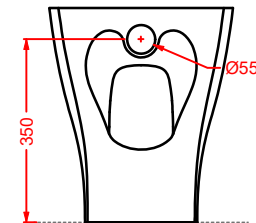

TEV001 TEN

vaso terra scarico "S"
"S" trap floor WC