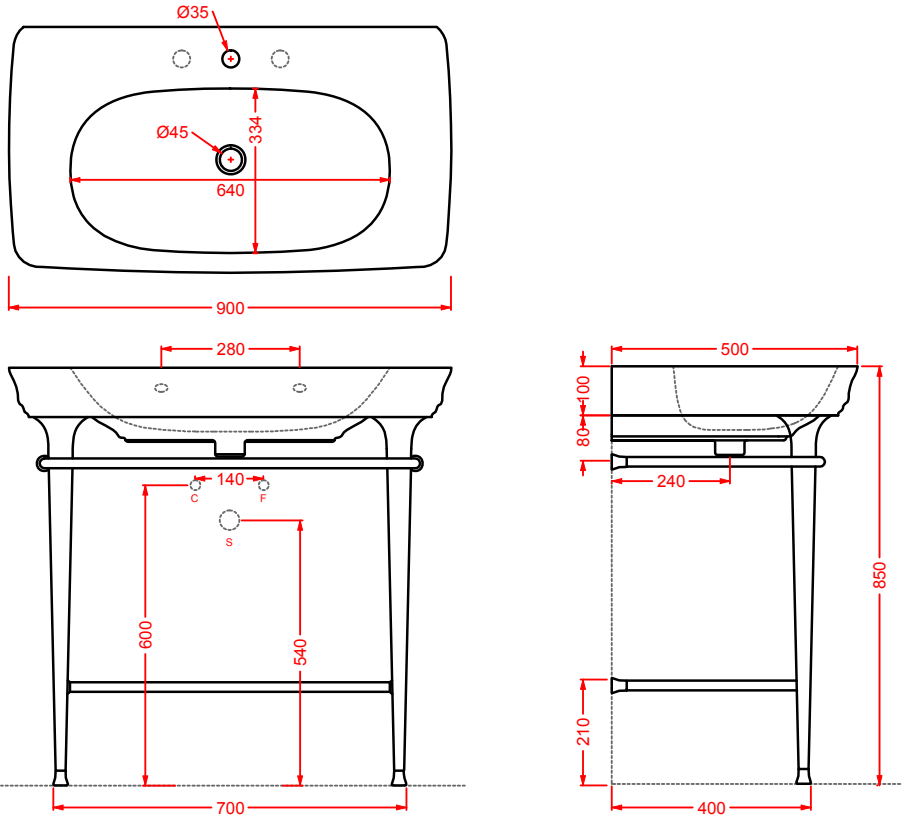

CIL002 + CIA007/CIA008/CIA009 CIVITAS

consolle 90 + struttura Tonda per consolle 90 (+griglia/vetro)
consolle 90 + Tonda structure for consolle 90 (+grate shelf/glass)