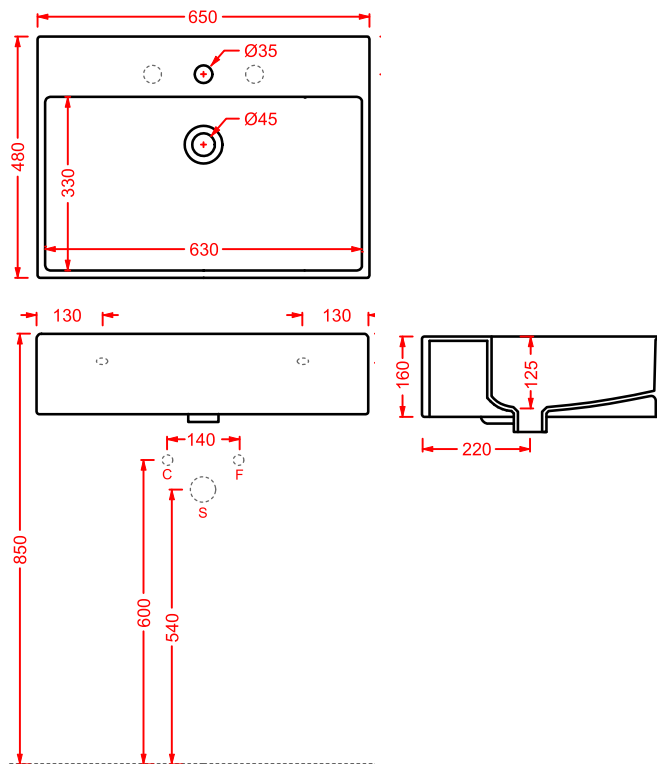

QUL003 QUADRO 65

lavabo sospeso/appoggio
wall-hung/countertop washbasin