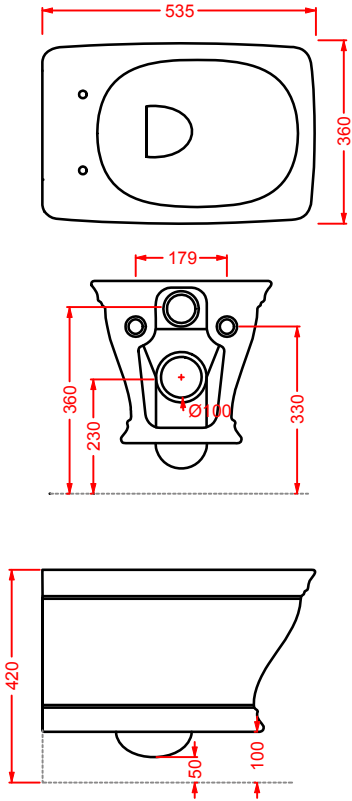

CIV001 CIVITAS

vaso sospeso
wall-hung WC