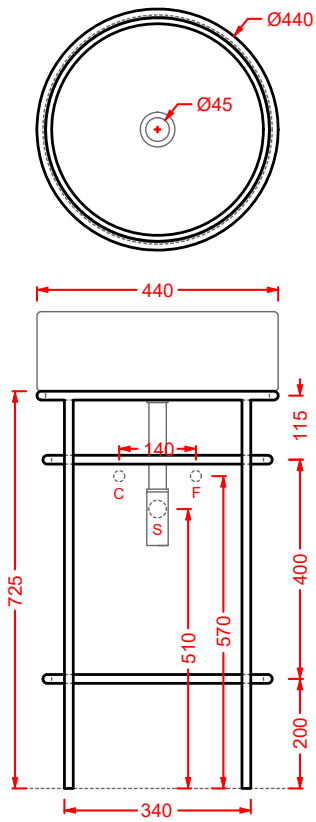

ACA058 VOGUE

struttura Vogue per Rombo, Millerighe e Atelier
Vogue structure for Rombo, Millerighe and Atelier

OSL009 ROMBO

lavabo appoggio Ø44
countertop washbasin Ø44

OSL010 MILLERIGHE

lavabo appoggio Ø44
countertop washbasin Ø44