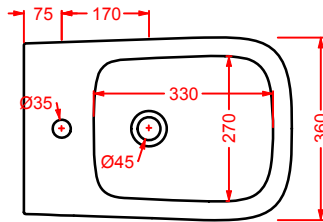

ASB001 A16

bidet sospeso
wall-hung bidet