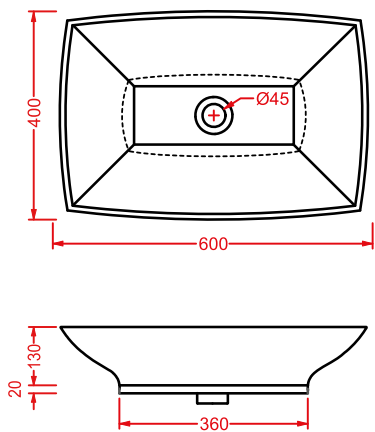

JZL002 JAZZ

lavabo appoggio 60
countertop washbasin 60