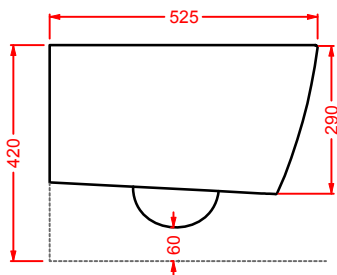

ASV003 A16

vaso sospeso Senza Brida
wall-hung Rimless WC