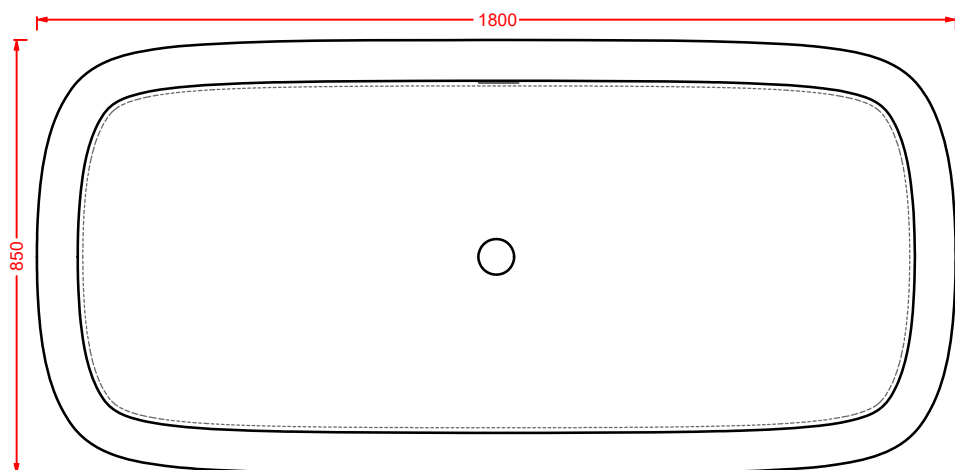

ACW003 NEO

vasca freestanding
freestanding bathtub