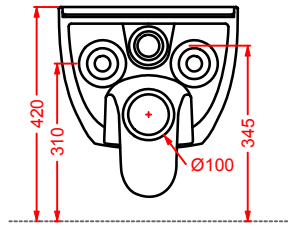

THV001 THE ONE

vaso sospeso
wall-hung WC