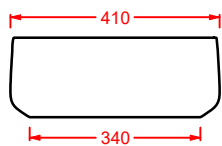

COL009 COGNAC 56

lavabo appoggio
countertop washbasin