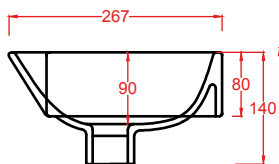

LML002 BRICK

lavamani sospeso
wall-hung handrinse basin