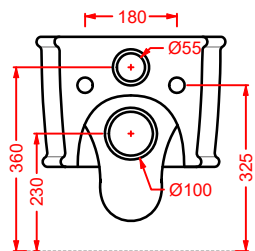

ACA058/ATL001
VOGUE + ATELIER | pag. 30
struttura per lavabo Atelier
structure for washbasin Atelier
Ø 44 x 72,5

ATV001 ATELIER

vaso sospeso Senza Brida
wall-hung Rimless WC

**ATB001 ATELIER**

bidet sospeso
wall-hung bidet