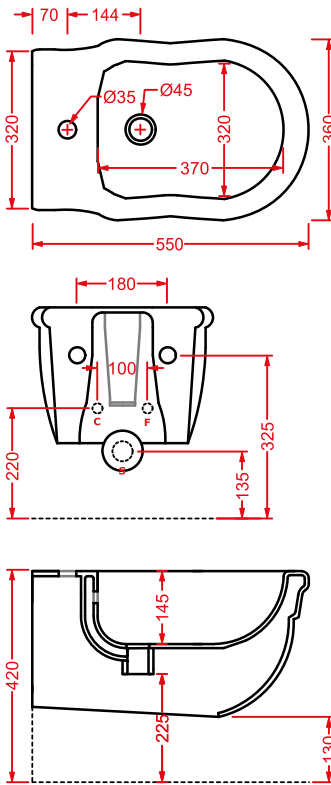

HEB003 HERMITAGE

bidet sospeso
wall-hung bidet