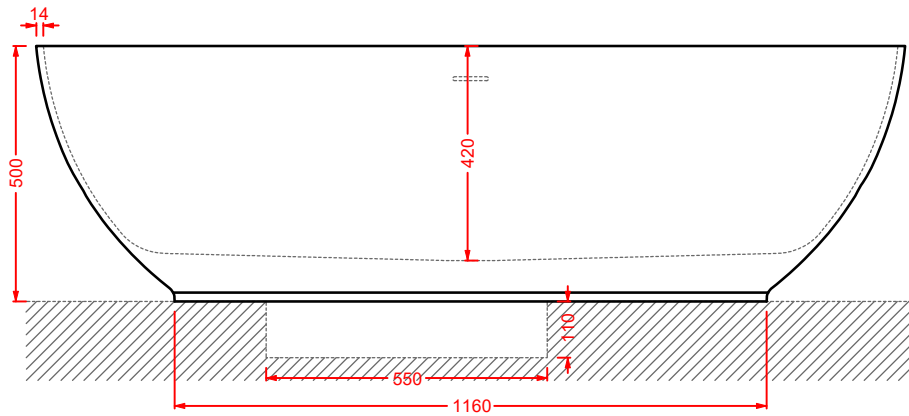

ACW002 HOOP

vasca freestanding
freestanding bathtub