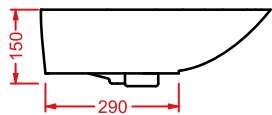

PTL001 PLETTRO

lavabo appoggio 60

countertop washbasin 60