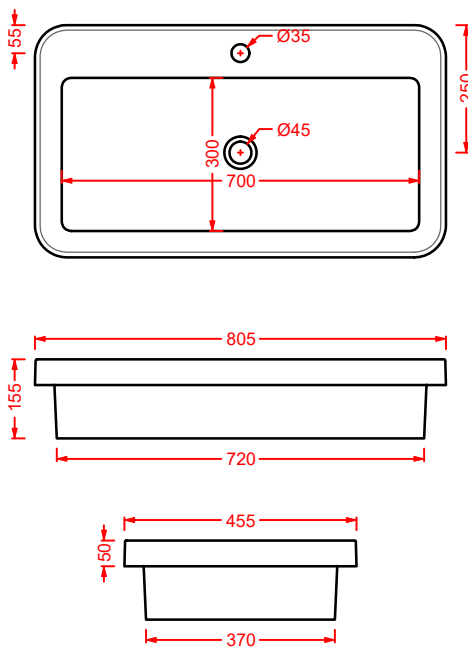

TFL035 FUORI SCALA

lavabo rettangolare 80
rectangular washbasin 80