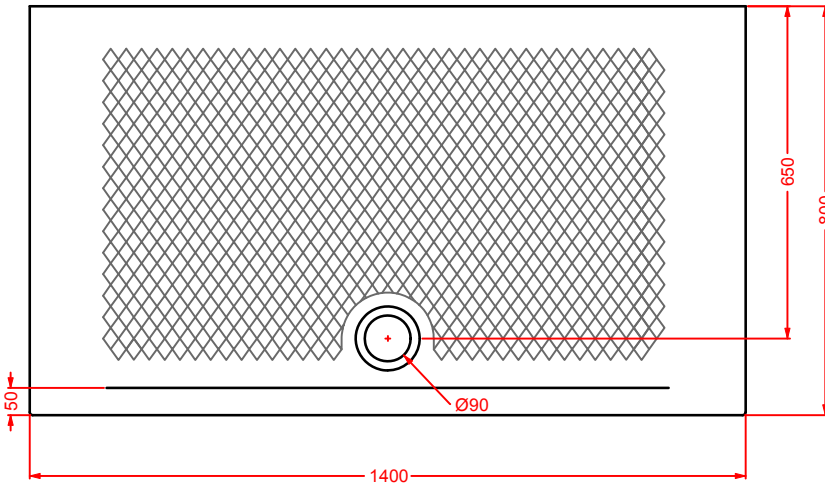

PDR022 SCACCHI

piatto doccia rettangolare h 5,5 80 x 140
rectuangular shower tray h 5,5 80 x 140

LATO NON SMALTATO / UNGLAZED SIDE