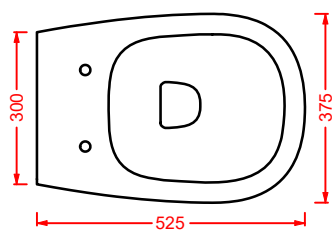

ACA058/ATL001
VOGUE + ATELIER | pag. 30
struttura per lavabo Atelier
structure for washbasin Atelier
Ø 44 x 72,5

ATV001 ATELIER

vaso sospeso Senza Brida
wall-hung Rimless WC

**ATB001 ATELIER**

bidet sospeso
wall-hung bidet