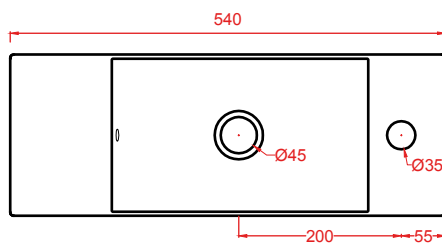

LML002 BRICK

lavamani sospeso
wall-hung handrinse basin