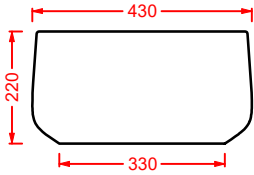

COL006 COGNAC QUADRO 43

lavabo appoggio
countertop washbasin