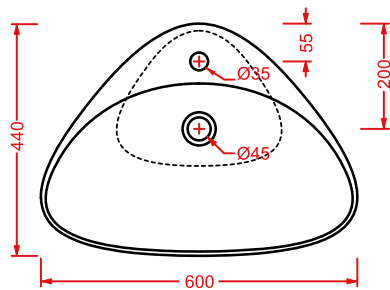

PTL001 PLETTRO

lavabo appoggio 60

countertop washbasin 60