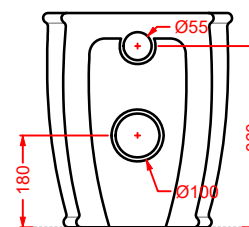

ATV002 ATELIER

vaso terra filomuro Senza Brida
back to wall Rimless WC