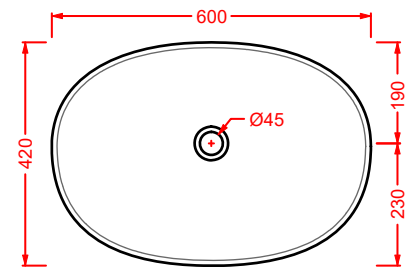

LFL001 LA FONTANA 2.0 PIATTO 60

piatto in ceramica 60
ceramic basin 60