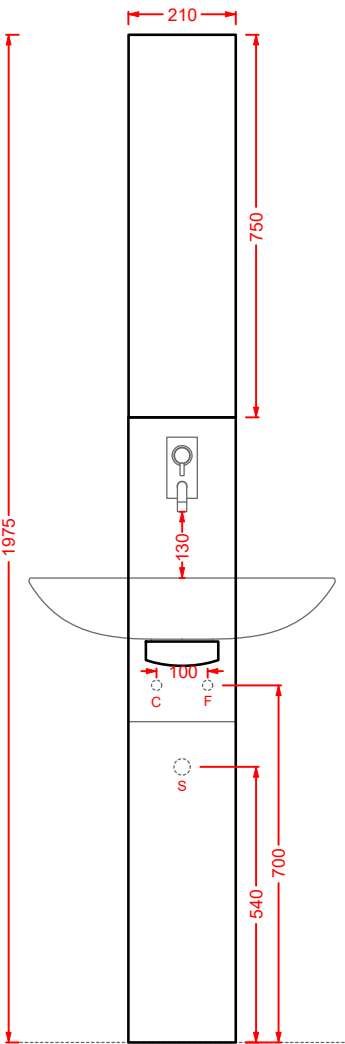

LFA006 LA FONTANA 2.0

colonna in Tecnoril
Tecnoril column