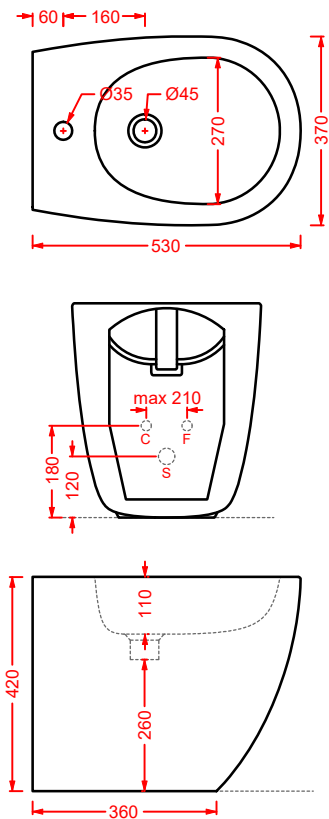

FLB002 FILE 2.0

bidet terra filomuro
back to wall bidet