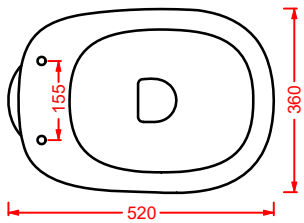

TEV001 TEN

vaso terra scarico "S"
"S" trap floor WC