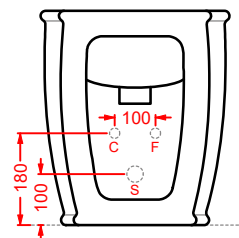

ATB002 ATELIER

bidet terra filomuro
back to wall bidet