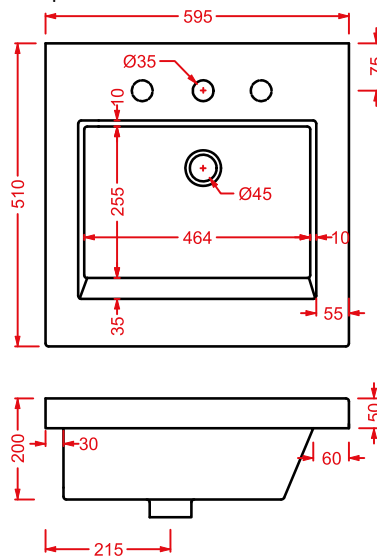

GAP 60

GPL006 GAP 60
consolle incasso 59,5
drop in consolle 59,5