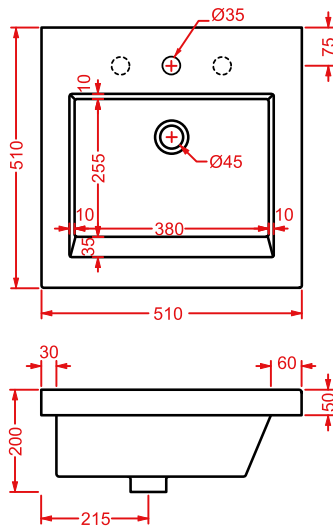

GAP 51

GPL005 GAP 51
consolle incasso 51
drop in consolle 51