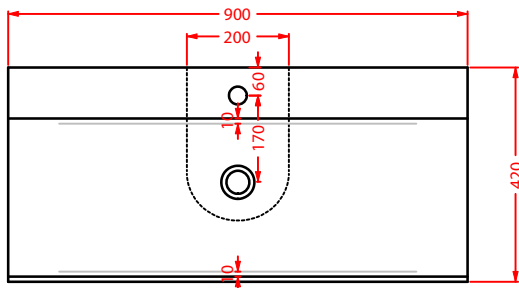

THL002 THE ONE

consolle 90
consolle 90