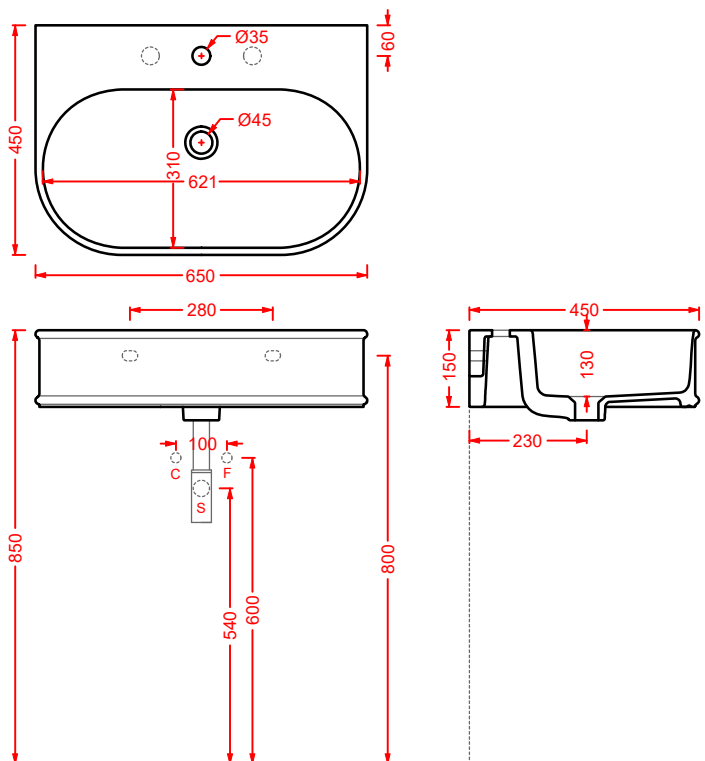

ATL003 ATELIER

lavabo sospeso 65
wall-hung washbasin 65