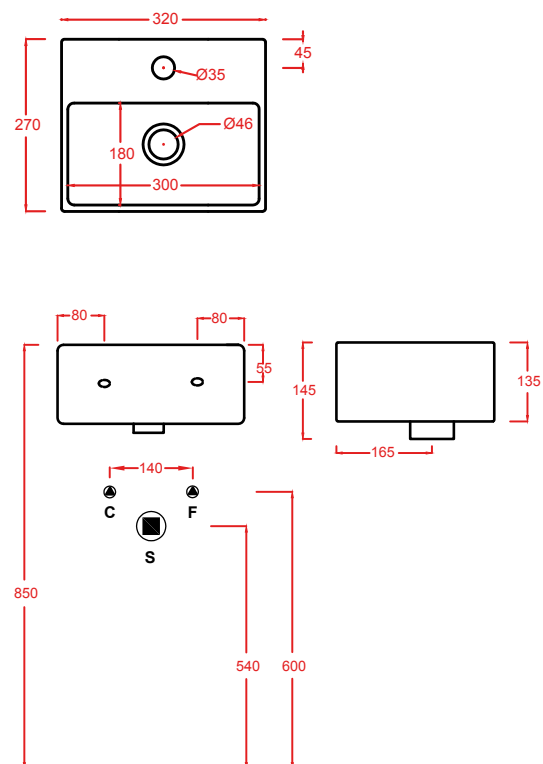

QUL006 QUADRO MINI

lavabo sospeso/appoggio
wall-hung/countertop washbasin