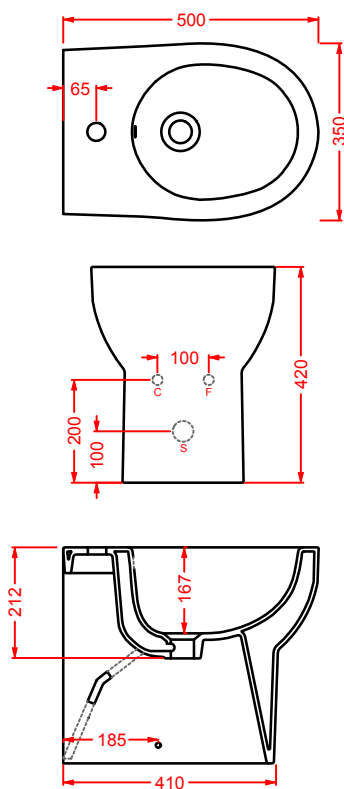

SMB002 SMARTY 2.0
bidet terra filomuro
back to wall bidet