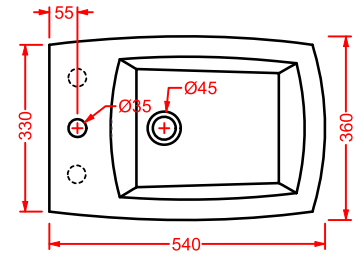

JZV002 JAZZ
vaso terra filomuro
back to wall WC