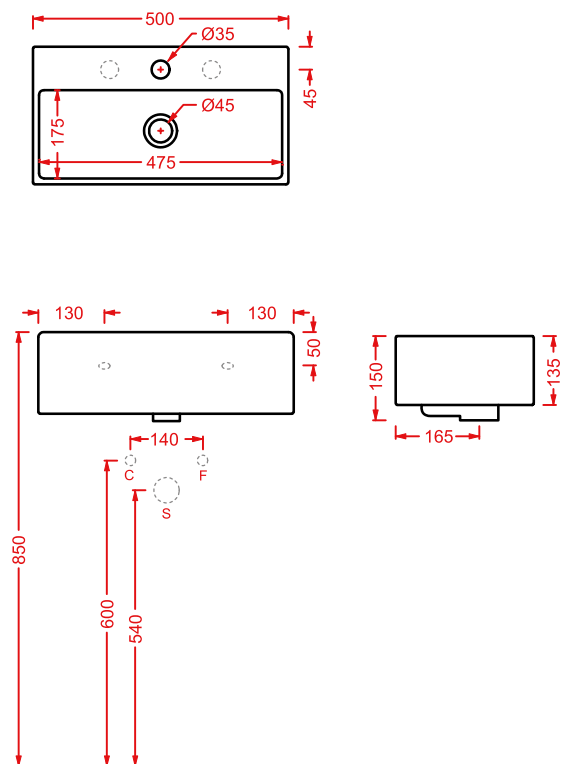

QUL001 QUADRO 27

lavabo sospeso/appoggio
wall-hung/countertop washbasin