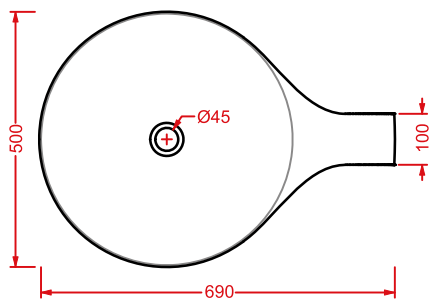

OSL004 CUP
lavabo centrostanza
freestanding washbasin