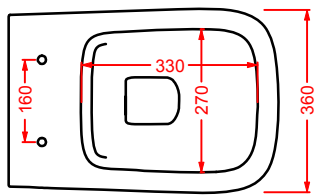

ASV003 A16

vaso sospeso Senza Brida
wall-hung Rimless WC