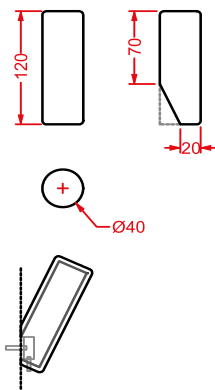

PSC003 POSTIT

porta salviette ceramica 46
ceramic towel rail 46

PSC005 POSTIT

gancio ceramica
ceramic hook

CIVITAS

Designed by Meneghello Paoelli Associati

CIVITAS/VARIATIONS

Cartelle colori alle pagg. 480-487.
Color charts at pages 480-487.