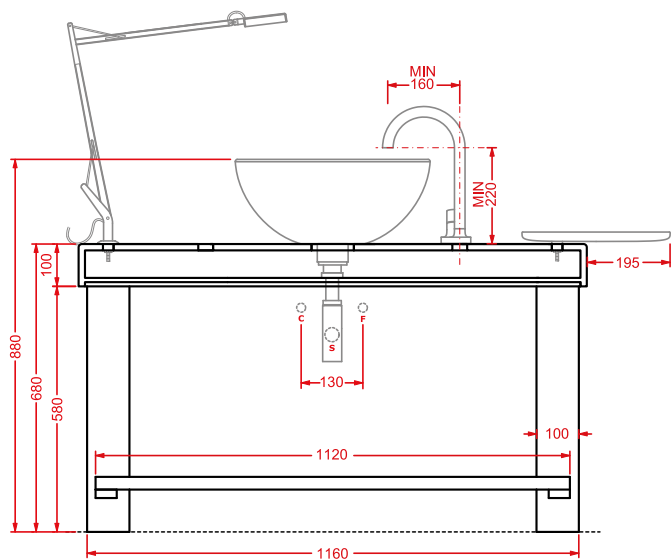

barra ceramica + struttura essenza + lavabo La Ciotola 46
ceramic bar + wood frame + La Ciotola 46 washbasin

CUP

Designed by Meneghello Paoelli Associati

Una citazione leggera, il lavabo centrostanza Cup é un ironico omaggio alla tazzina da caffè, icona italiana per eccellenza, espressione di un quotidiano normale dove il manico della tazza diventa un “utile” porta salviette.