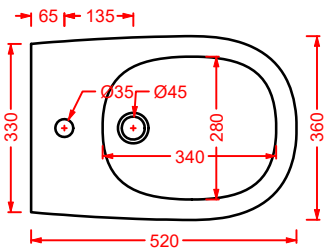

TEB001 TEN

bidet terra filomuro
back to wall bidet