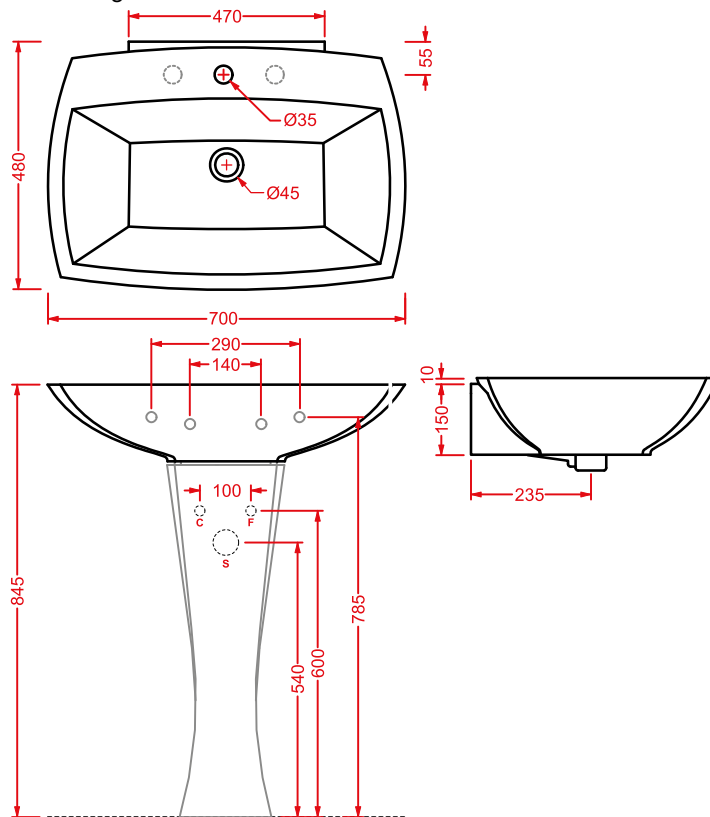

JZL004 + JZC003 JAZZ

lavabo sospeso/da colonna 70 + colonna
wall-hung/for column basin 70 + column