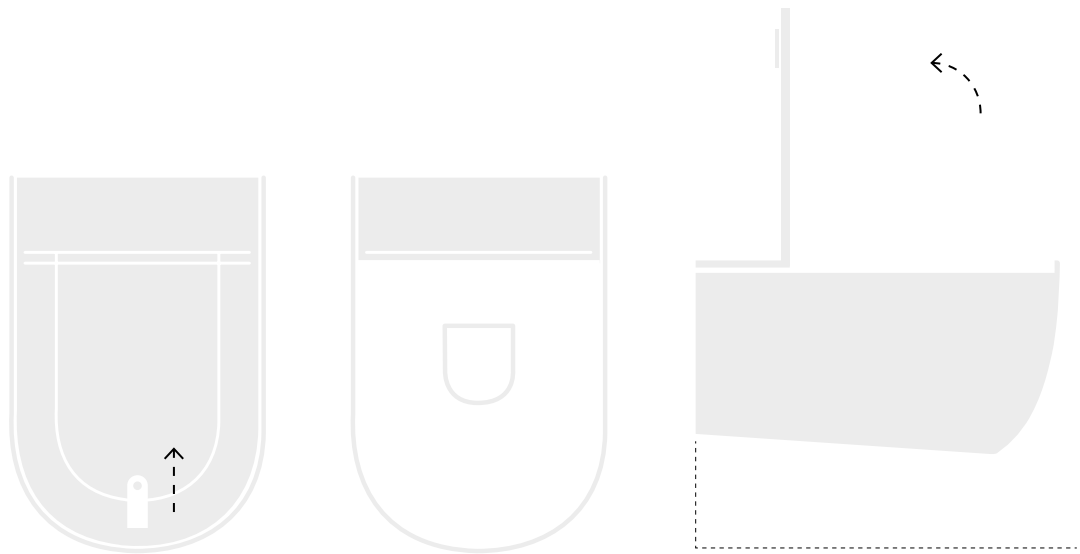

THE ONE OPENING SYSTEM

sollevare la linguetta di pelle come in figura per aprire sia il sedile che il coperchio
lift the leather tab as in figure to open both the seat and the lid

sollevare la linguetta di pelle ruotata di 90° per aprire solo il coperchio del sedile
a 90° turn as in the figure to open just the lid of the seat