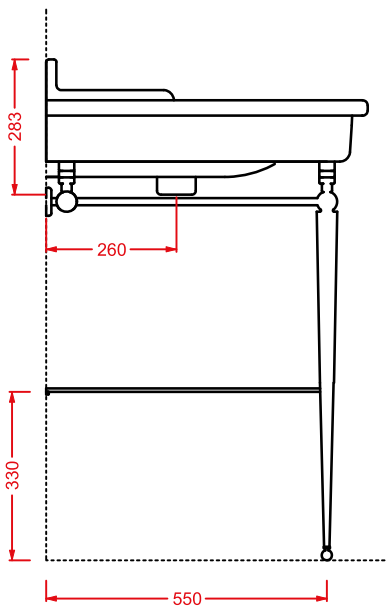

HEL004 + HEC003 HERMITAGE

consolle 112 + gambe ceramica
consolle 112 + ceramic legs