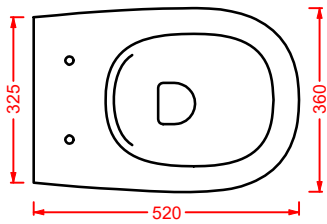

TEV006 TEN 4.0

vaso sospeso
wall-hung WC