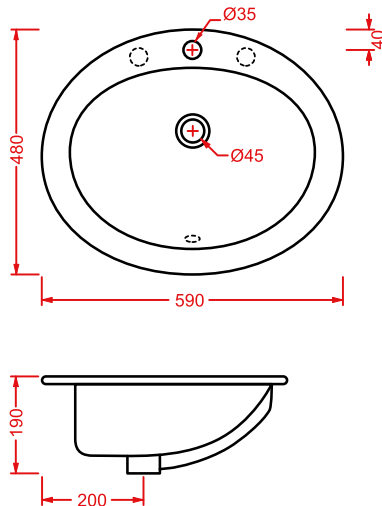

EOLO

ELL001 EOLO

lavabo incasso 59
drop in washbasin 59