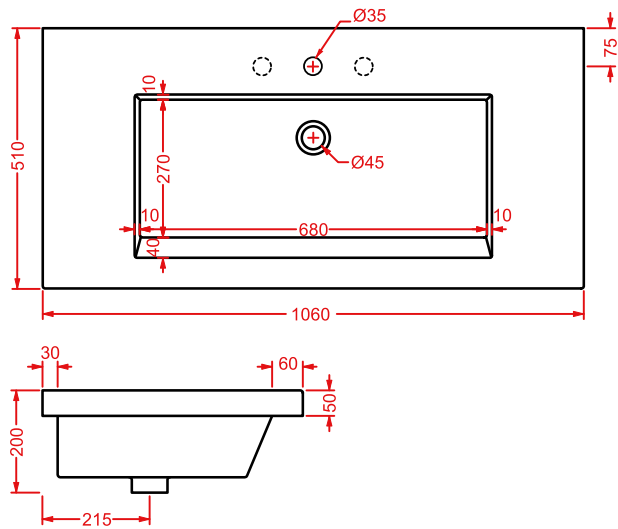

GAP 106

GPL001 GAP 106

consolle incasso 106
drop in consolle 106