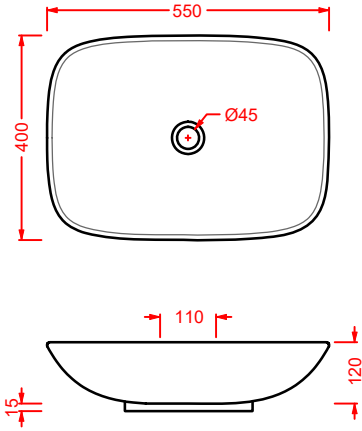

piatto in ceramica

ceramic basin

LFL006 LA FONTANA 2.0 PIATTO 55

piatto in ceramica 55
ceramic basin 55

LFL001 LA FONTANA PIATTO 60

piatto in ceramica 60
ceramic basin 60

WASHBASINS / OVERVIEW

GAP 51 | 51 x 51