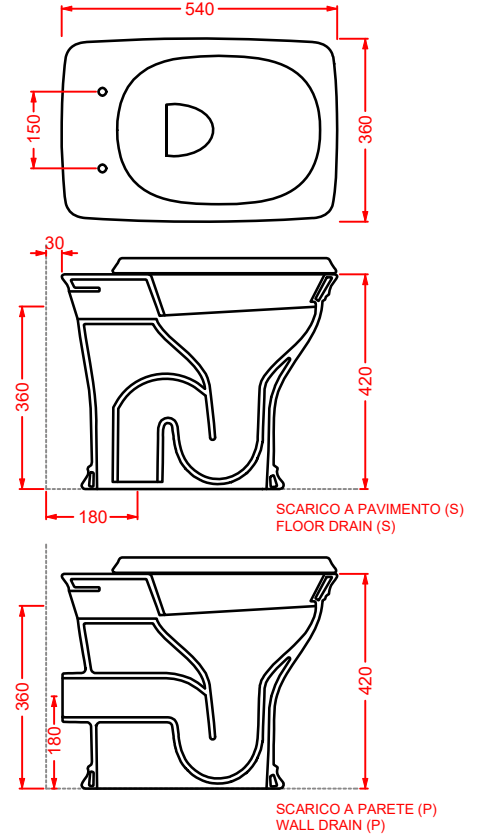

CIV002 (S)/CIV003 (P) CIVITAS

vaso terra scarico S e P
WC with floor drain and wall drain