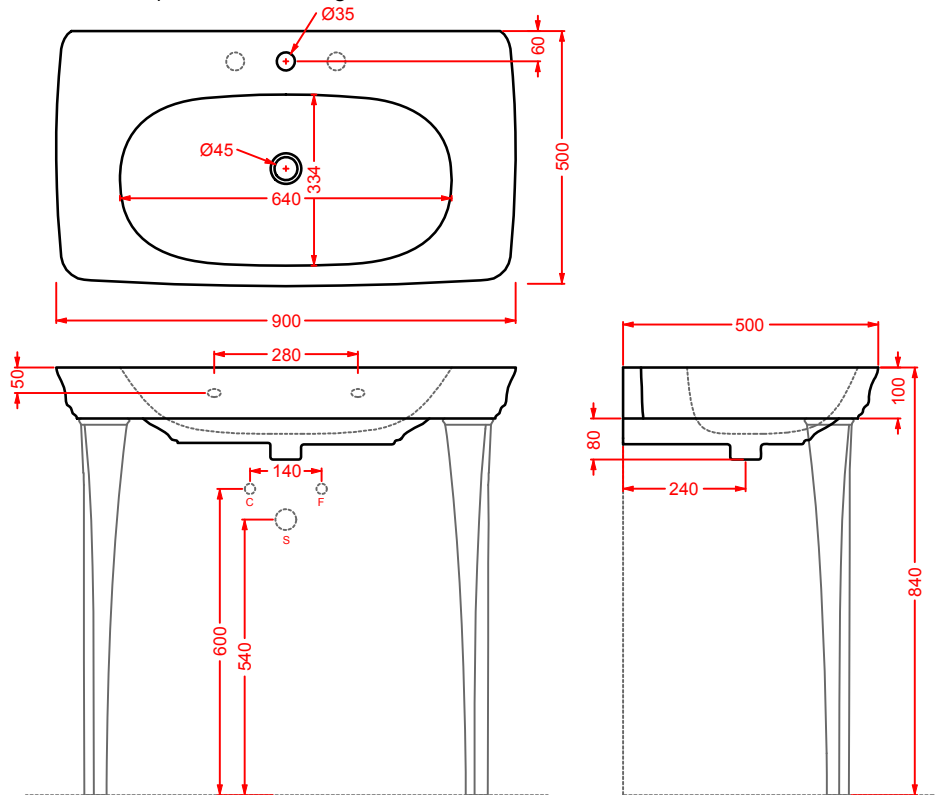

CIL002 + CIC002 CIVITAS

consolle 90 + coppia gambe ceramica
consolle 90 + pair of ceramic legs