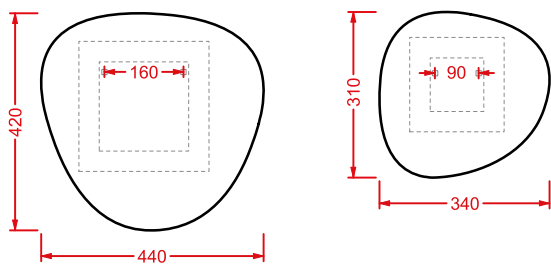

ACS004 STONE

set di 3 specchi

3 mirror set