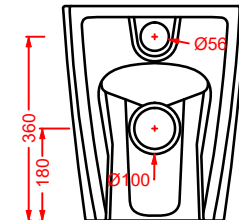

ASV004 A16

vaso terra filomuro Senza Brida
back to wall Rimless WC