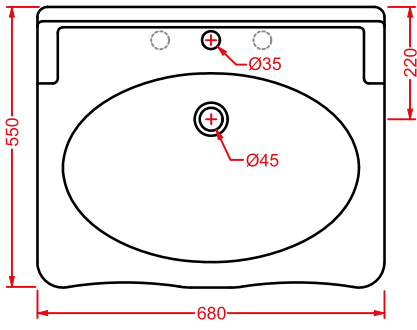

HEL002 + HEC002 HERMITAGE

lavabo 68 + colonna

washbasin 68 + column