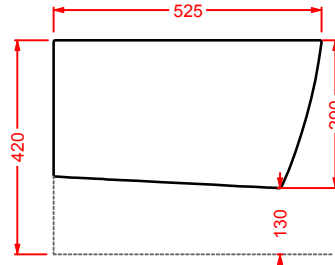

ASB001 A16

bidet sospeso
wall-hung bidet