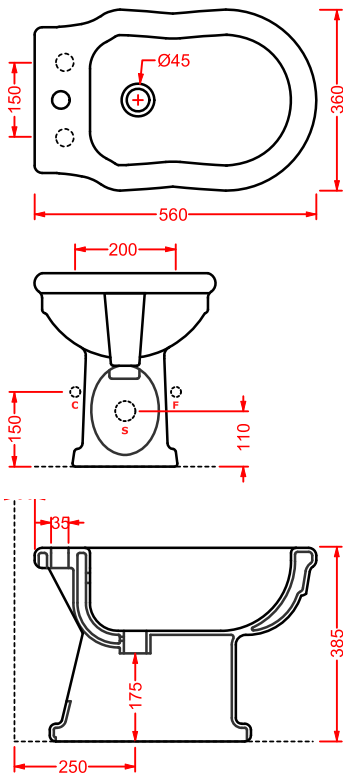

HEB002 HERMITAGE

bidet terra
floor bidet