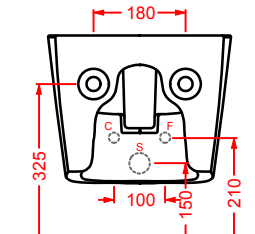

ASB003 A16 MINI

bidet sospeso
wall-hung bidet