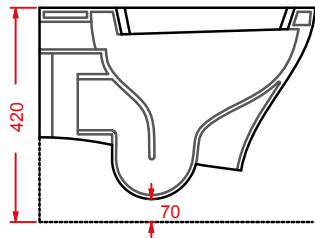

JZV003 + JZC001 JAZZ
vaso monoblocco + cassetta monoblocco
close-coupled WC + ceramic cistern