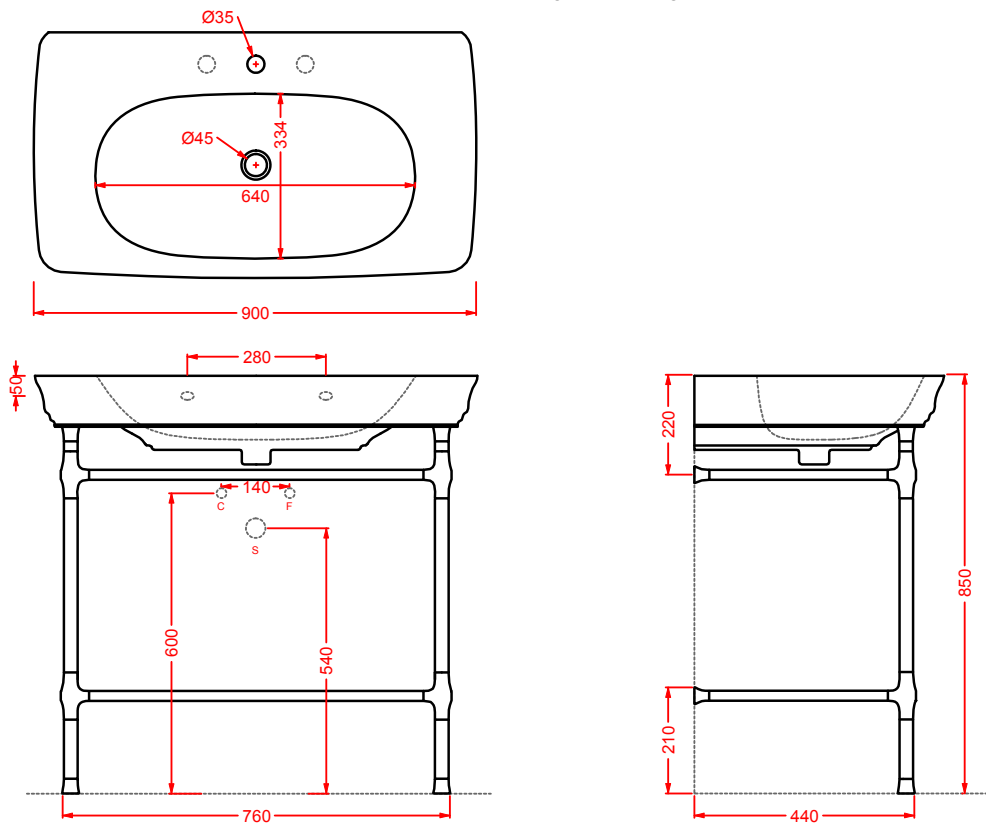

CIL002 + CIA004/CIA005/CIA006 CIVITAS

consolle 90 + struttura Quadra per consolle 90 (+griglia/vetro)
consolle 90 + Quadra structure for consolle 90 (+grate shelf/glass)