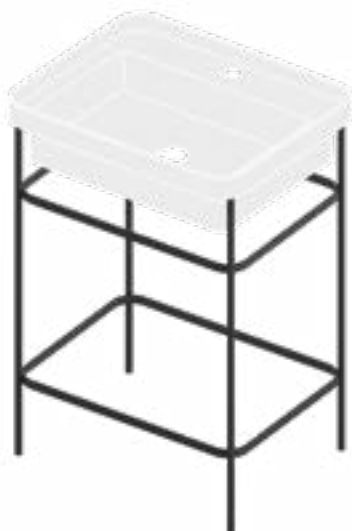

FUORI SCALA | 40 x 57 h83

struttura per lavabo
Fuori Scala rettangolare 60

structure for washbasin
Fuori scala rectangular 60

colore	codice	kg	pz. pallet Italia	pz. pallet Export	euro
○	ACA056 05	16	-	-	750
●	ACA056 17	16	-	-	750

griglia per struttura

grid for structure

○	TFA007 05	1	-	-	180
●	TFA007 17	1	-	-	180

ripiano in ceramica

ceramic shelf

○	TFC003 01; 00	7	-	-	180
○	TFC003 05; 00	7	-	-	280
●	TFC003 17; 00	7	-	-	280
●	TFC003 12; 00	7	-	-	280
●	TFC003 13; 00	7	-	-	280
●	TFC003 16; 00	7	-	-	280
●	TFC003 15; 00	7	-	-	280
●	TFC003 36; 00	7	-	-	280
●	TFC003 37; 00	7	-	-	280
●	TFC003 38; 00	7	-	-	280
●	TFC003 39; 00	7	-	-	280
●	TFC003 40; 00	7	-	-	280
●	TFC003 41; 00	7	-	-	280
●	TFC003 42; 00	7	-	-	280
●	TFC003 43; 00	7	-	-	280
●	TFC003 44; 00	7	-	-	280

POP COLORS

NATURAL TONES