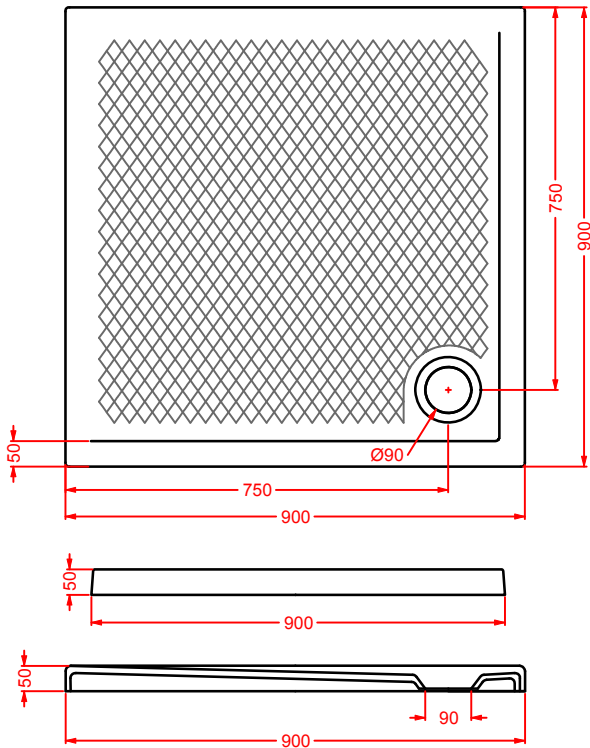

PDQ008 SCACCHI

piatto doccia quadrato h 5,5 90 x 90
squared shower tray h 5,5 90 x 90

LATO NON SMALTATO / UNGLAZED SIDE