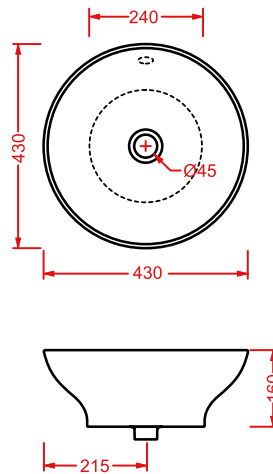

FUORI 1

TFL002 FUORI 1

lavabo appoggio 43
countertop washbasin 43