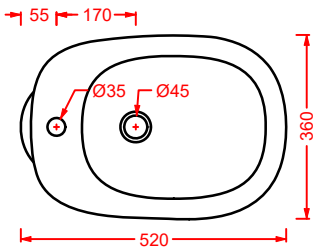

TEB003 TEN

bidet terra
floor bidet