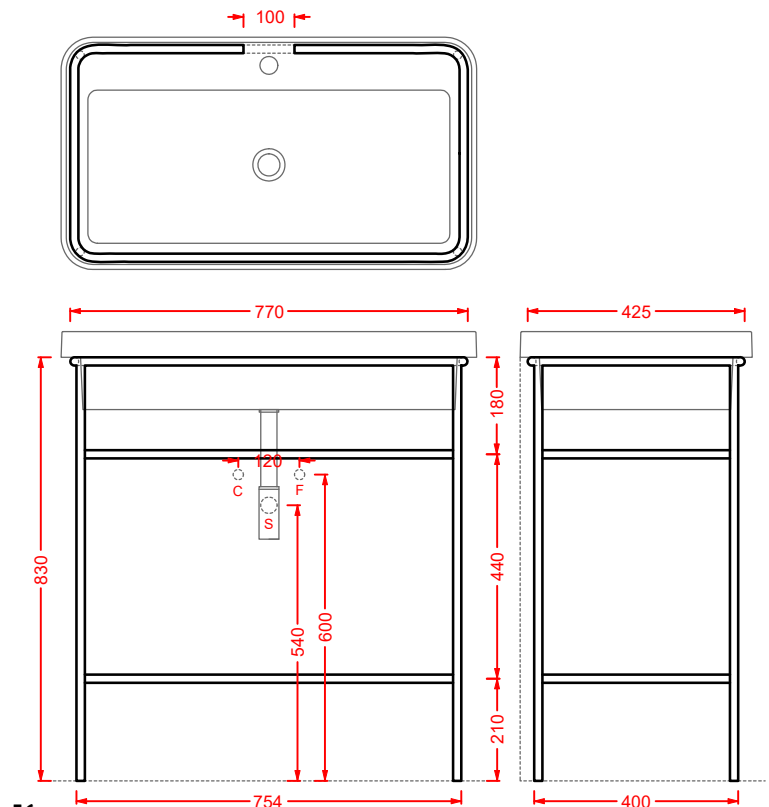

ACA057 FUORI SCALA

struttura per lavabo rettangolare 80
structure for rectangular washbasin 80