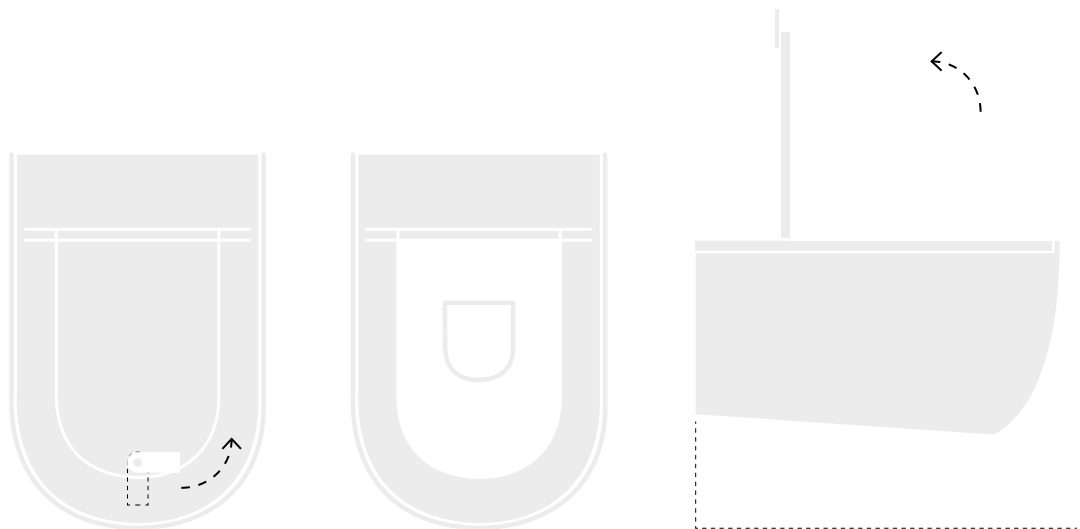

THE ONE OPENING SYSTEM

sollevare la linguetta di pelle come in figura per aprire sia il sedile che il coperchio
lift the leather tab as in figure to open both the seat and the lid

sollevare la linguetta di pelle ruotata di 90° per aprire solo il coperchio del sedile
a 90° turn as in the figure to open just the lid of the seat