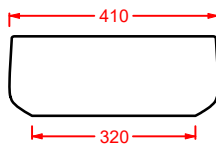

COL007 COGNAC 46

lavabo appoggio
countertop washbasin