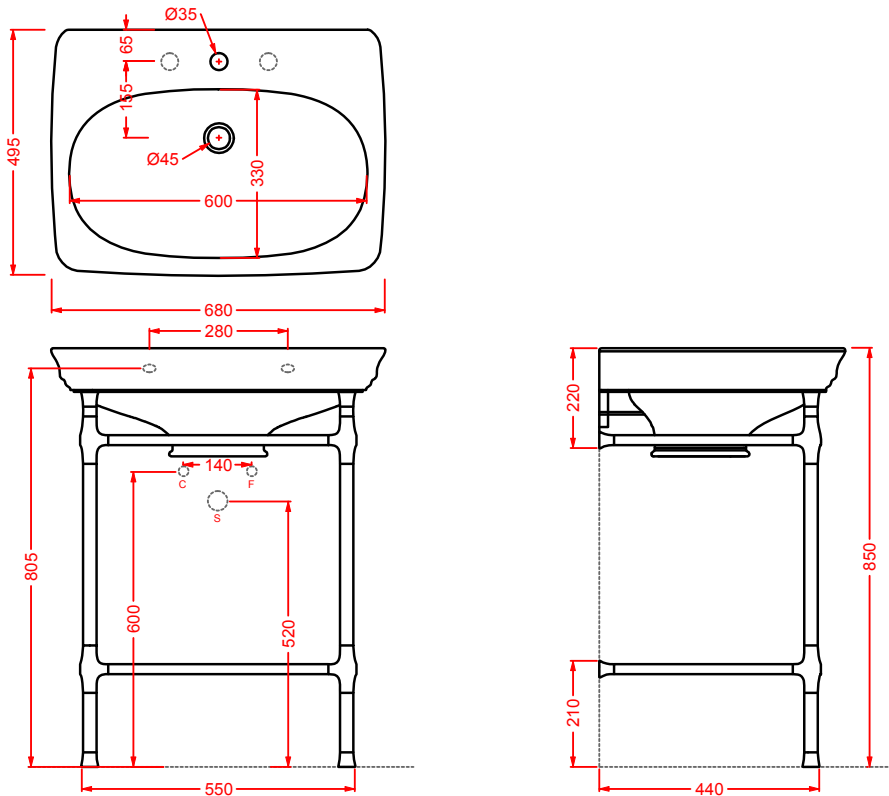

CIL001 + CIA001/CIA002/CIA003 CIVITAS

lavabo 68 + struttura Quadra per lavabo 68 (+griglia/vetro)
washbasin 68 + Quadra structure for washbasin 68 (+grate shelf/glass)