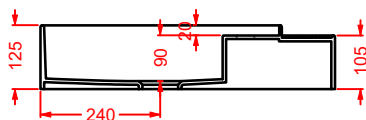

CAL003 CARTESIO

lavabo appoggio quadrato
squared countertop washbasin

CAL004 CARTESIO

lavabo appoggio tondo
round countertop washbasin

Designed by Meneghello Paoelli Associati

Il lavabo sospeso T T disegnato da Meneghello Paoelli Associati riprende la caratteristica forma della trave a doppia T utilizzata in architettura per la costruzione di edifici, un riferimento all'idea che tutto il materiale esplica la sua resistenza sotto sollecitazione. Due ali a facce esterne parallele, sono collegate con un'anima perpendicolare: una faccia della T è agganciata a muro, mentre l'altra forma il bordo frontale del lavabo. Il lavabo è in Livingtec, cm 90x40. E' possibile posizionare il rubinetto a muro o in appoggio sul piano laterale. Il lavabo si completa con l'aggiunta di accessori posizionati sopra, sotto e frontalmente: ganci, barra porta asciugamani e tavoletta di legno che funziona come punto di appoggio spostabile sui bordi del lavabo.