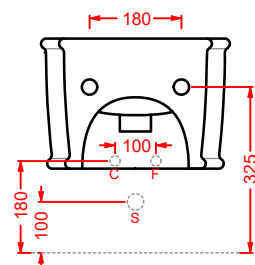

ATB001 ATELIER

bidet sospeso
wall-hung bidet