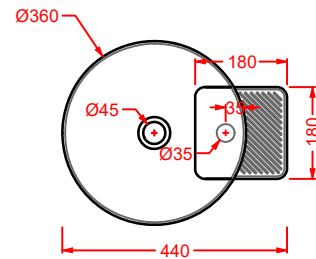

CAL003 CARTESIO

lavabo appoggio quadrato
squared countertop washbasin

CAL004 CARTESIO

lavabo appoggio tondo
round countertop washbasin

Designed by Meneghello Paoelli Associati

Il lavabo sospeso T T disegnato da Meneghello Paoelli Associati riprende la caratteristica forma della trave a doppia T utilizzata in architettura per la costruzione di edifici, un riferimento all'idea che tutto il materiale esplica la sua resistenza sotto sollecitazione. Due ali a facce esterne parallele, sono collegate con un'anima perpendicolare: una faccia della T è agganciata a muro, mentre l'altra forma il bordo frontale del lavabo. Il lavabo è in Livingtec, cm 90x40. E' possibile posizionare il rubinetto a muro o in appoggio sul piano laterale. Il lavabo si completa con l'aggiunta di accessori posizionati sopra, sotto e frontalmente: ganci, barra porta asciugamani e tavoletta di legno che funziona come punto di appoggio spostabile sui bordi del lavabo.