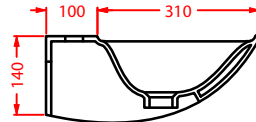

THL002 THE ONE

consolle 90
consolle 90