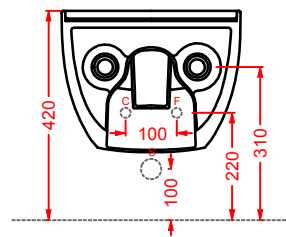

THB001 THE ONE

bidet sospeso
wall-hung bidet