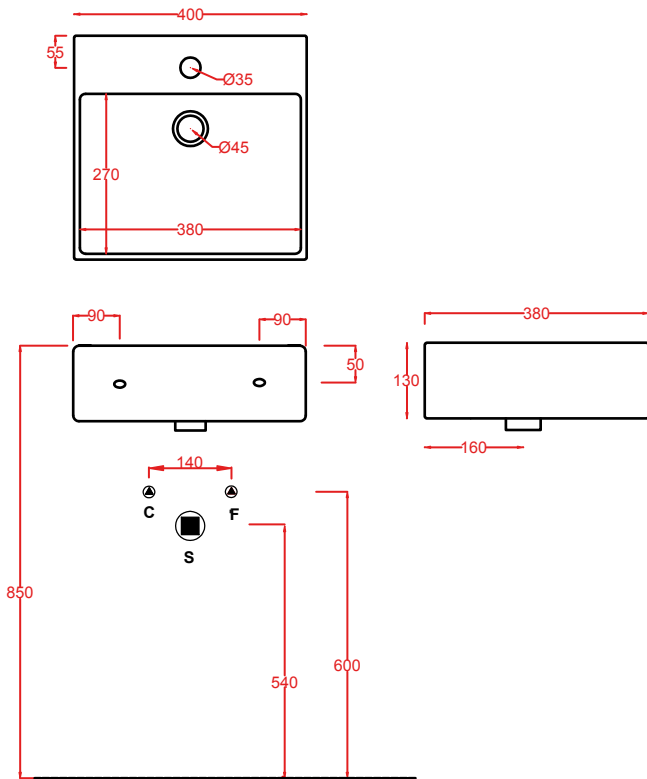

QUL001 QUADRO 27

lavabo sospeso/appoggio
wall-hung/countertop washbasin

QUL003 QUADRO 65

lavabo sospeso/appoggio
wall-hung/countertop washbasin

QUL005 QUADRO 40

lavabo sospeso/appoggio
wall-hung/countertop washbasin