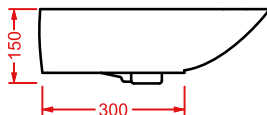

PTL002 PLETTRO QUADRO

lavabo appoggio 59

countertop washbasin 59