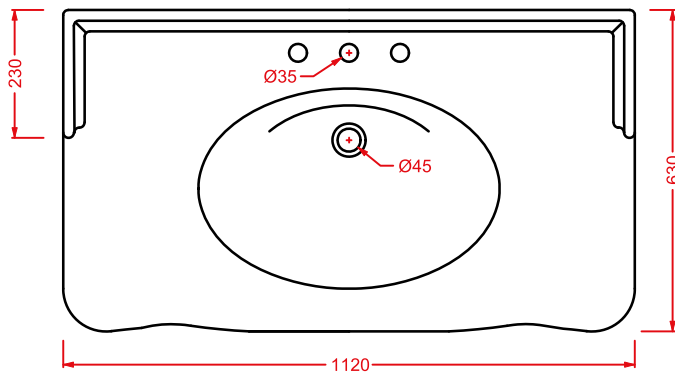

HEA017 HERMITAGE

struttura cromata consolle 112
chromed structure consolle 112