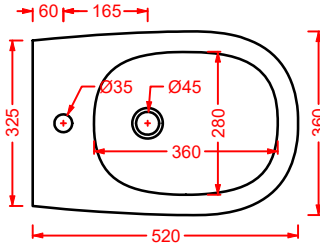

TEB004 TEN 4.0

bidet sospeso
wall-hung bidet