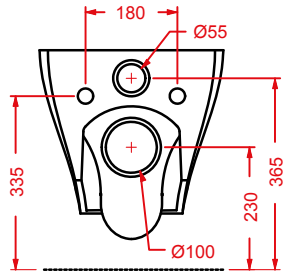

JZV003 + JZC001 JAZZ
vaso monoblocco + cassetta monoblocco
close-coupled WC + ceramic cistern