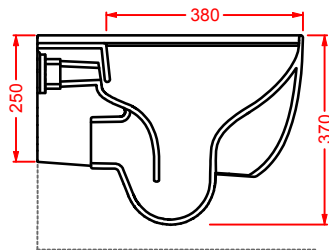

THV001 THE ONE

vaso sospeso
wall-hung WC