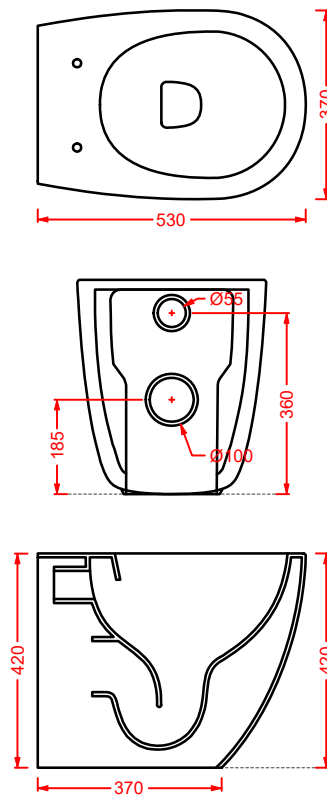

FLV005 FILE 2.0

vaso terra filomuro Senza Brida sc. traslato
back to wall Rimless WC adjustable flush