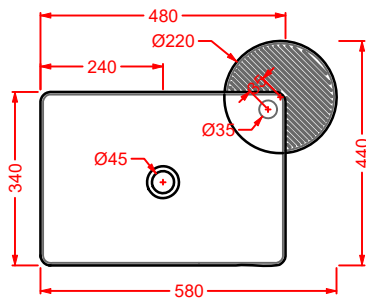

CAL003 CARTESIO

lavabo appoggio quadrato
squared countertop washbasin

CAL004 CARTESIO

lavabo appoggio tondo
round countertop washbasin

Designed by Meneghello Paoelli Associati

Il lavabo sospeso T T disegnato da Meneghello Paoelli Associati riprende la caratteristica forma della trave a doppia T utilizzata in architettura per la costruzione di edifici, un riferimento all'idea che tutto il materiale esplica la sua resistenza sotto sollecitazione. Due ali a facce esterne parallele, sono collegate con un'anima perpendicolare: una faccia della T è agganciata a muro, mentre l'altra forma il bordo frontale del lavabo. Il lavabo è in Livingtec, cm 90x40. E' possibile posizionare il rubinetto a muro o in appoggio sul piano laterale. Il lavabo si completa con l'aggiunta di accessori posizionati sopra, sotto e frontalmente: ganci, barra porta asciugamani e tavoletta di legno che funziona come punto di appoggio spostabile sui bordi del lavabo.