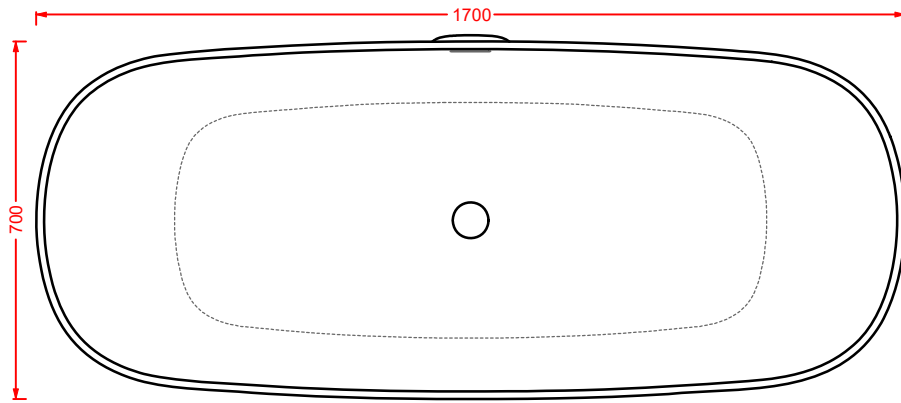

ACW002 HOOP

vasca freestanding
freestanding bathtub