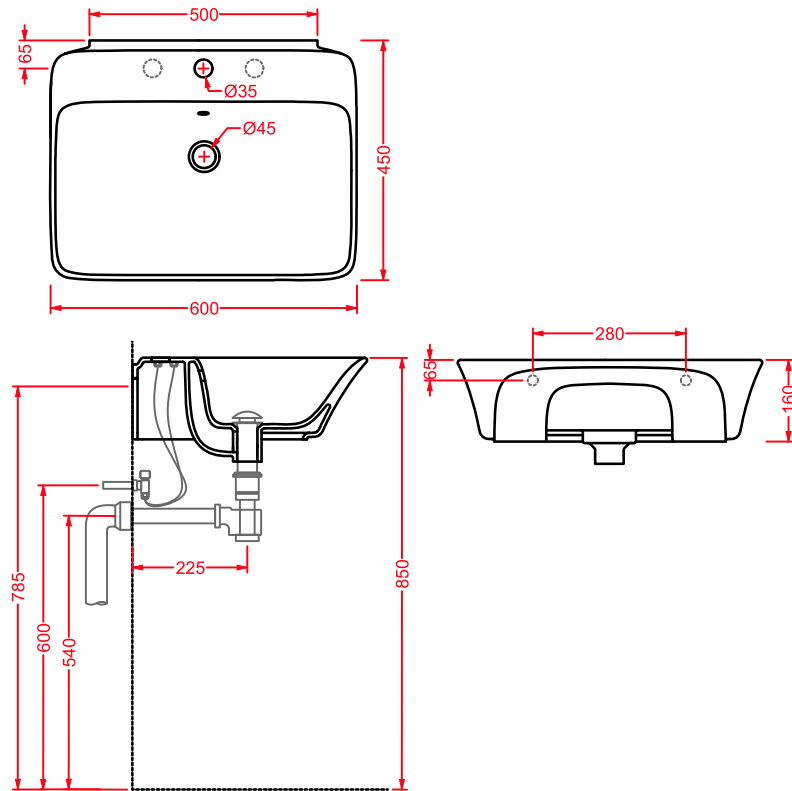

CWL002 COW

lavabo sospeso/appoggio 60
wall-hung/countertop washbasin 60