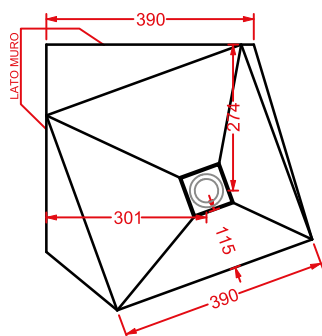

OSL008 SHARP

lavabo centrostanza/a muro
freestanding/back to wall washbasin