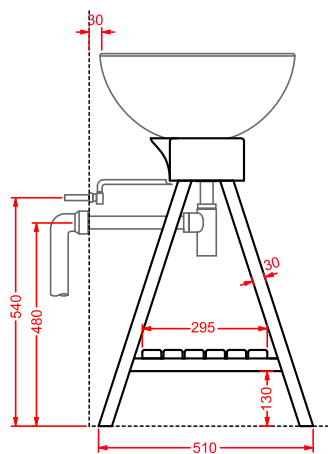

OSL002 IL CAVALLETTO 120

barra ceramica + struttura essenza + lavabo La Ciotola 46
ceramic bar + wood frame + La Ciotola 46 washbasin