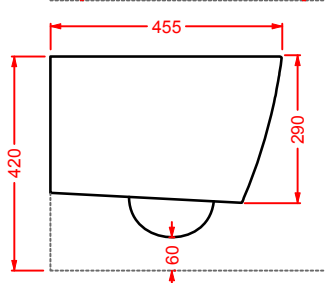

ASV005 A16 MINI

vaso sospeso Senza Brida
wall-hung Rimless WC