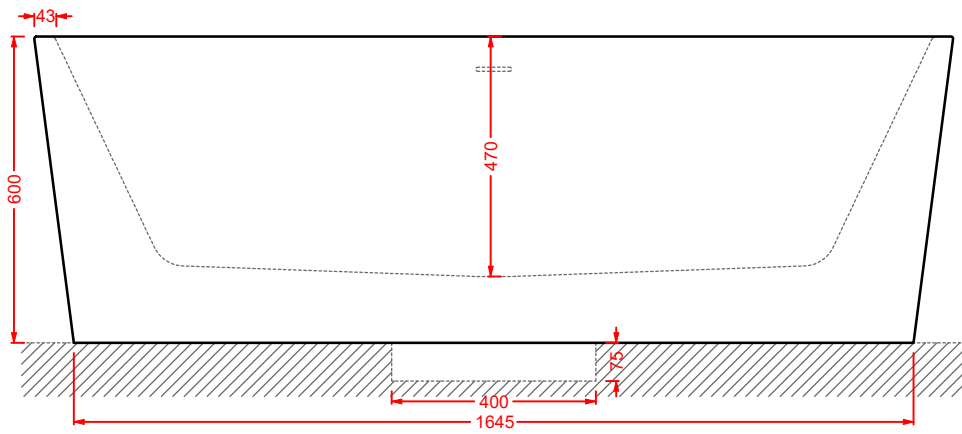

COLLEZIONI
COLLECTIONS

THE ONE
ATELIER
JAZZ
CIVITAS
HERMITAGE
A16
FILE 2.0
STEP
TEN
SMARTY 2.0

THE ONE

Designed by Meneghello Paoelli Associati

The One rappresenta un nuovo step evolutivo nel comparto della ceramica sanitaria. Bordo fino, assenza di brida e sedile senza cerniere rendono i sanitari unici e innovativi. La tecnologia rimless permette di togliere la camera ceramica e di ridurre il bordo al minimo. Segno distintivo di The One è il sedile senza cerniere (patent pending), incassato nel corpo ceramico. La tecnologia Wood-Skin® permette infatti di ricavare la copertura del wc dalla fresatura di un'unica lastra ad alta resistenza e ultrasottile, di soli 10mm. Lo sgancio è rapido, l'igiene totale. Il sedile incassato e continuo fino a parete evidenzia il bordo fino anche da chiuso, per un'estetica minimale e pulita, perfettamente coordinata al bidet. Arricchisce la collezione la consolle a bordo fino, caratterizzata da una linea elegante e morbida, forme minimali e dimensioni contenute.