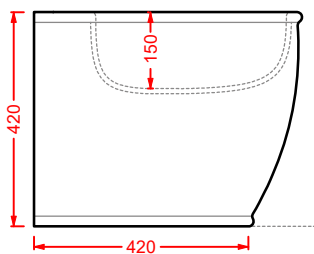

ATB002 ATELIER

bidet terra filomuro
back to wall bidet