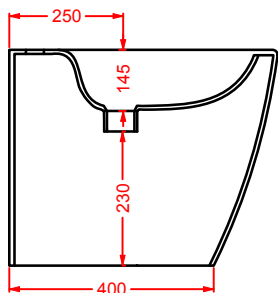

ASB002 A16

bidet terra filomuro
back to wall bidet