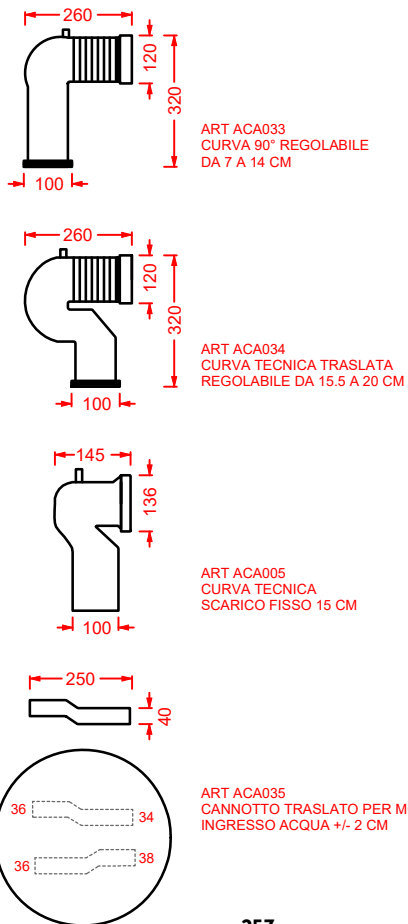

FLV005 FILE 2.0

vaso terra filomuro Senza Brida sc. traslato
back to wall Rimless WC adjustable flush