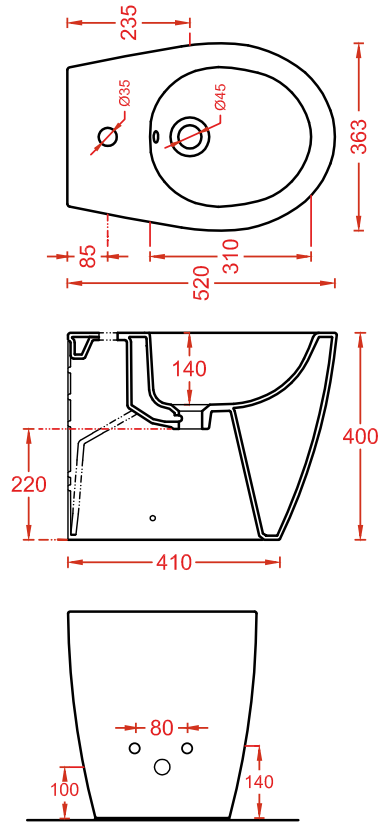

STB002 STEP

bidet terra filomuro
back to wall bidet