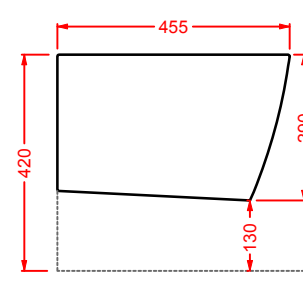

ASB003 A16 MINI

bidet sospeso
wall-hung bidet