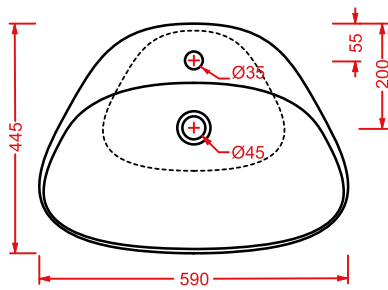

PTL002 PLETTRO QUADRO

lavabo appoggio 59

countertop washbasin 59