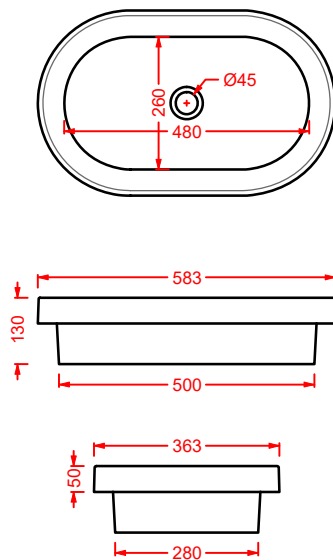

struttura per lavabo rettangolare 80
 structure for rectangular washbasin 80

TFL032 FUORI SCALA

lavabo Ø40
washbasin Ø40

**TFL033 FUORI SCALA**

lavabo ovale 60
oval washbasin 60

**TFL034 FUORI SCALA**

lavabo rettangolare 60
rectangular washbasin 60