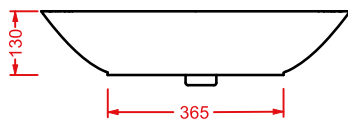

PTL002 PLETTRO QUADRO

lavabo appoggio 59

countertop washbasin 59