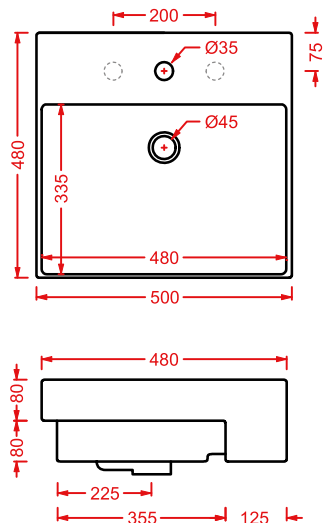

QUL004 QUADRO 50 SEMINCASSO

lavabo semincasso
semi-recessed washbasin