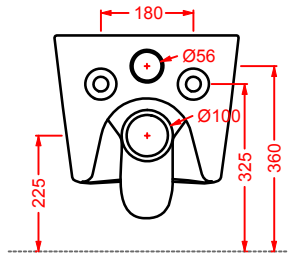

ASV003 A16

vaso sospeso Senza Brida
wall-hung Rimless WC