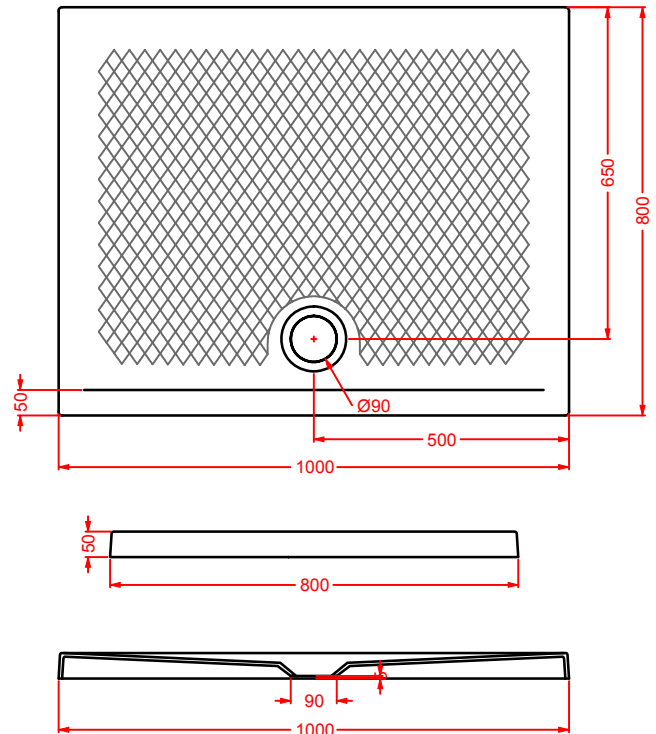

PDR019 SCACCHI

piatto doccia rettangolare h 5,5 80 x 100
rectangular shower tray h 5,5 80 x 100

LATO NON SMALTATO / UNGLAZED SIDE