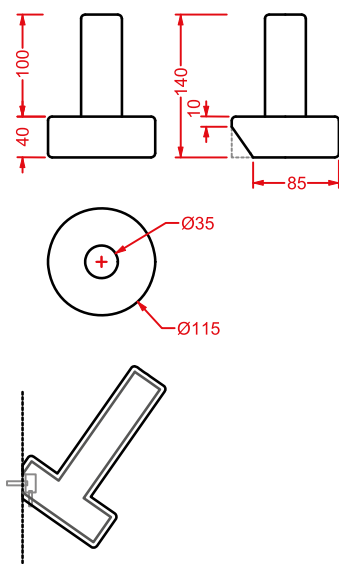

PSC001 POSTIT

portarotolo ceramica
ceramic toilet roll holder