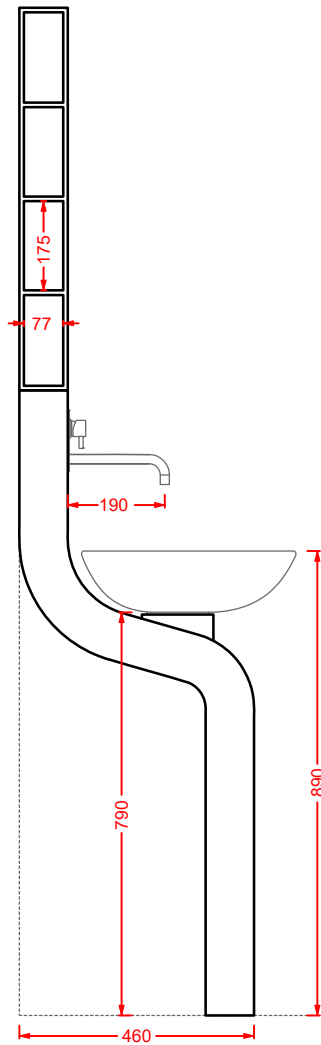

LFA006 LA FONTANA 2.0

colonna in Tecnoril
Tecnoril column