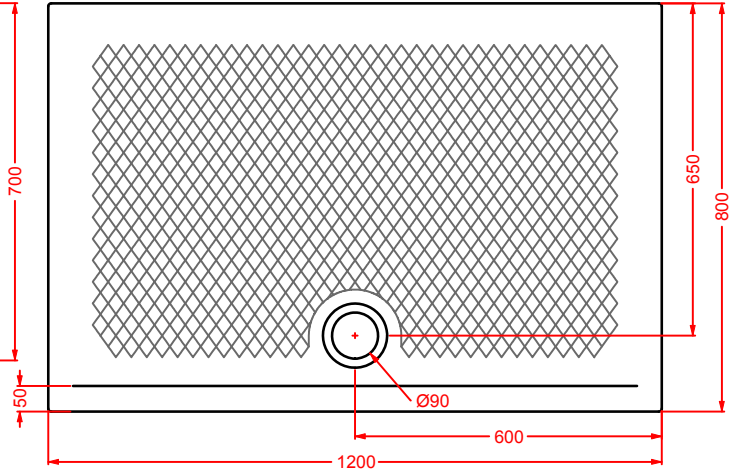

PDR021 SCACCHI

piatto doccia rettangolare h 5,5 80 x 120
rectuangular shower tray h 5,5 80 x 120

LATO NON SMALTATO / UNGLAZED SIDE