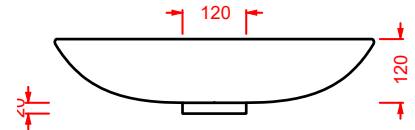

LFL001 LA FONTANA 2.0 PIATTO 60

piatto in ceramica 60
ceramic basin 60