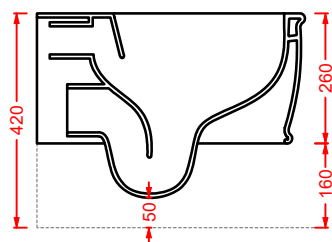

ACA058/ATL001
VOGUE + ATELIER | pag. 30
struttura per lavabo Atelier
structure for washbasin Atelier
Ø 44 x 72,5

ATV001 ATELIER

vaso sospeso Senza Brida
wall-hung Rimless WC

**ATB001 ATELIER**

bidet sospeso
wall-hung bidet