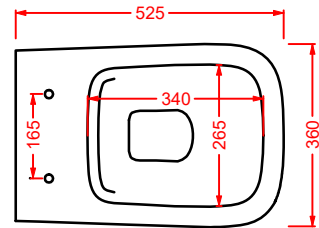

ASV004 A16

vaso terra filomuro Senza Brida
back to wall Rimless WC