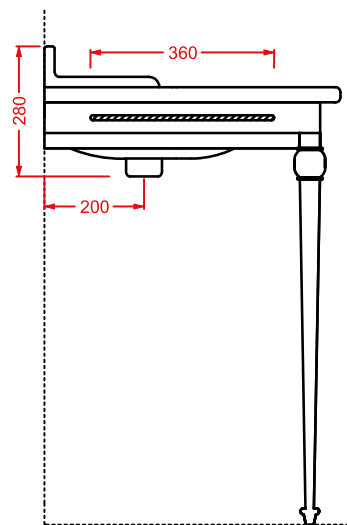

HEA016 HERMITAGE

struttura cromata consolle 92
chromed structure consolle 92