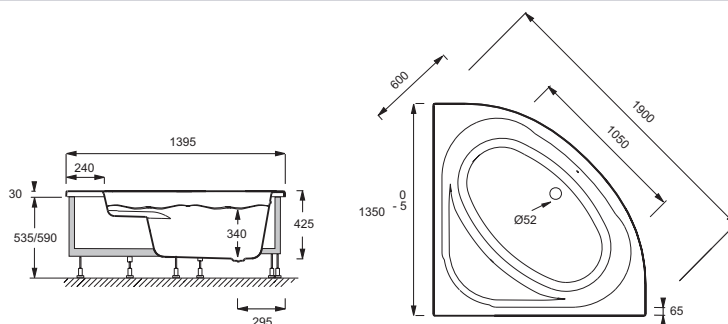

- РАЗМЕРЫ (СМ): 135 x 135 x 42,50 см
- МАТЕРИАЛ: Акрил
- ОБЪЕМ (Л): 230/160
- ВЫСОТА НОЖЕК: 140-200 мм
- ДОПОЛНИТЕЛЬНАЯ ИНФОРМАЦИЯ: Угловая
- СТУПЕНЬКА: Не в комплекте
- Размеры основания: 105 x 60 см

Преимущества при монтаже

- Облегченная установка: В комплекте с рамой и панелью для быстрой и безопасной установки

- ВЕС: 35 кг
- ТИП УСТАНОВКИ: Угловые
- ФОРМА: Угловые
- ДИАМЕТР СЛИВА: 5.2 см
- НОЖКИ: В комплекте
- СЛИВ: Не в комплекте

Продукты для комплектации

- E70174: Автоматический слив-перелив (1м)
- E6D159: Слив-перелив

Связанные продукты

- E6187: Фронтальный экран

Общая информация

Спецификация продукта: Ванна 135 x 135 см в комплекте с фронтальным экраном. E60224. Коллекция: DOMO. РАЗМЕРЫ (СМ): 135 x 135 x 42,50 см. ВЕС: 35 кг. МАТЕРИАЛ: Акрил. ТИП УСТАНОВКИ: Угловые. ОБЪЕМ (Л): 230/160. ФОРМА: Угловые. ВЫСОТА НОЖЕК: 140-200 мм. ДИАМЕТР СЛИВА: 5.2 см. ДОПОЛНИТЕЛЬНАЯ ИНФОРМАЦИЯ: Угловая. НОЖКИ: В комплекте. СТУПЕНЬКА: Не в комплекте. СЛИВ: Не в комплекте. Размеры основания: 105 x 60 см.