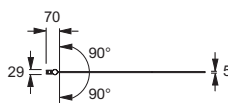

E4932

Коллекция: ODEON UP

Отделка*:

GA - Серый
Блестящий

Общие характеристики:

Преимущества для конечного пользователя

- Элегантный дизайн: Хромированный профиль с верхней заглушкой, скрытые крепежи
- Совместимость: Все прямоугольные ванны
- Аксессуары в комплекте: Полотенцесушитель из нержавеющей стали
- Облегченный доступ: Поворот внутрь/наружу
- Простой уход: Безопасное стекло 6 мм
- Стойкость: Безопасное стекло 6 мм
- Лучшая защита: Двойное дно с уплотнением

Преимущества при монтаже

- НАСТЕННАЯ РЕГУЛИРОВКА: увеличивающий профиль до 18 мм для неровных стен
- Облегченная установка: Предварительно смонтированный экран на ванну и прокладка в комплекте
- Двусторонняя: Может использоваться с обеих сторон (справа/слева)

Технические характеристики

- РАЗМЕРЫ (СМ): 0 x 80 x 145 см
- МАТЕРИАЛ: Стекло
- СТУПЕНЬКА: 0
- ВЕС: 18 кг
- АКСЕССУАРЫ: Душевой экран
- СЛИВ: 0

Общая информация

Спецификация продукта: Реверсивный экран на прямоугольную ванну. E4932. Коллекция: ODEON UP. РАЗМЕРЫ (СМ): 0 x 80 x 145 см. ВЕС: 18 кг. МАТЕРИАЛ: Стекло. АКСЕССУАРЫ: Душевой экран. СТУПЕНЬКА: 0. СЛИВ: 0.