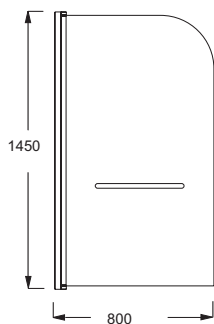

E4932

Коллекция: ODEON UP

Отделка*:

GA - Серый
Блестящий

Общие характеристики:

Преимущества для конечного пользователя

- Элегантный дизайн: Хромированный профиль с верхней заглушкой, скрытые крепежи
- Совместимость: Все прямоугольные ванны
- Аксессуары в комплекте: Полотенцесушитель из нержавеющей стали
- Облегченный доступ: Поворот внутрь/наружу
- Простой уход: Безопасное стекло 6 мм
- Стойкость: Безопасное стекло 6 мм
- Лучшая защита: Двойное дно с уплотнением

Преимущества при монтаже

- НАСТЕННАЯ РЕГУЛИРОВКА: увеличивающий профиль до 18 мм для неровных стен
- Облегченная установка: Предварительно смонтированный экран на ванну и прокладка в комплекте
- Двусторонняя: Может использоваться с обеих сторон (справа/слева)

Технические характеристики

- РАЗМЕРЫ (СМ): 0 x 80 x 145 см
- МАТЕРИАЛ: Стекло
- СТУПЕНЬКА: 0
- ВЕС: 18 кг
- АКСЕССУАРЫ: Душевой экран
- СЛИВ: 0

Общая информация

Спецификация продукта: Реверсивный экран на прямоугольную ванну. E4932. Коллекция: ODEON UP. РАЗМЕРЫ (СМ): 0 x 80 x 145 см. ВЕС: 18 кг. МАТЕРИАЛ: Стекло. АКСЕССУАРЫ: Душевой экран. СТУПЕНЬКА: 0. СЛИВ: 0.