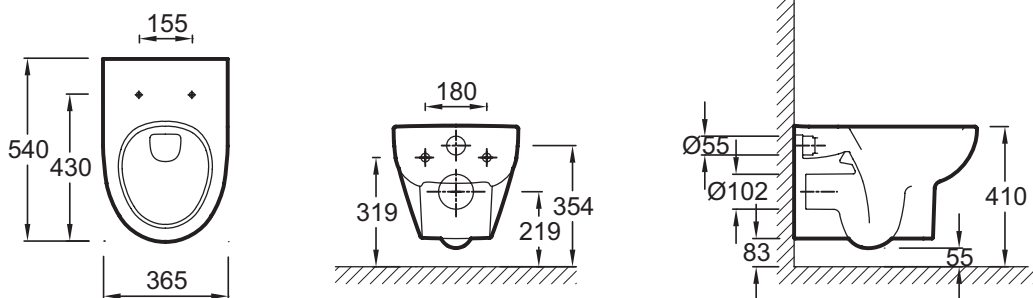

- РАЗМЕРЫ (СМ): 54 x 36,50 см
- ТИП УСТАНОВКИ: Подвесная
- ОБОД: С ободом
- КРЫШКА-СИДЕНЬЕ: Не входит в комплект
- УПАКОВКА: Единая упаковка
- ВЕС: 25,8 кг
- РАСХОД ВОДЫ: 2,6/4 л и 3/6 л
- ПРОДУКТ В КОМПЛЕКТЕ: (крышка-сиденье заказывается отдельно)
- ГАРАНТИЯ НА КЕРАМИКУ: 25 лет
- КРЕПЕЖ ЧАШИ УНИТАЗА: стандартные

Продукты для комплектации

- 8407К: Крышка-сиденье с металлическими креплениями
- 8409К: Съёмная крышка-сиденье из термодюра
- 8322К: Крышка-сиденье из термодюра, ультратонкая

Связанные продукты

- E4318: Панель
- E4311: Настенная опорная рама с бачком
- E4316: Панель для двойного смыва
- E4321: Настенная опорная рама для унитазов
- 8848К, E4316
- 8844К, E4326
- 8848К, E4316
- 8844К, E4326

Общая информация

Спецификация продукта: Подвесной унитаз 54 x 36,5 см. E4764. Коллекция: ODEON UP. РАЗМЕРЫ (СМ): 54 x 36,50 см. ВЕС: 25,8 кг. ТИП УСТАНОВКИ: Подвесная. РАСХОД ВОДЫ: 2,6/4 л и 3/6 л. ОБОД: С ободом. ПРОДУКТ В КОМПЛЕКТЕ: (крышка-сиденье заказывается отдельно). КРЫШКА-СИДЕНЬЕ: Не входит в комплект. ГАРАНТИЯ НА КЕРАМИКУ: 25 лет. УПАКОВКА: Единая упаковка. КРЕПЕЖ ЧАШИ УНИТАЗА: стандартные.