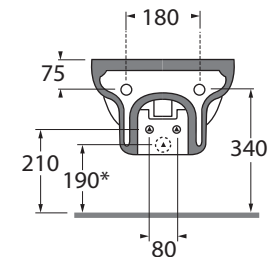

NUBKS004600M

MINI sospesi 46/ MINI 46 wall hung

codice
code

Bidet Mini Nuvola sospeso cm 46 monoforo.
Mini Nuvola wall hung bidet cm 46 1 tap hole.

biancolucido/ shiny white
cotone/cotton

NUBKS004600MBI
NUBKS004600MCT

CM 46x35xh24,5

plt italy pz.12 - plt export pcs.20

kg 14

scala/scale 1:20 dimensioni/dimensions in mm

COLORS 1250°

CT

cotone
cotton

Complementi/complements: