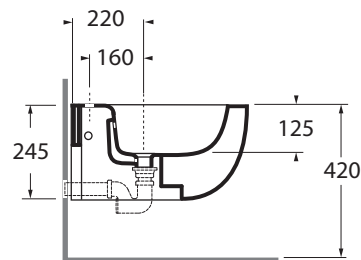

NUBKS004600M

MINI sospesi 46/ MINI 46 wall hung

codice
code

Bidet Mini Nuvola sospeso cm 46 monoforo.
Mini Nuvola wall hung bidet cm 46 1 tap hole.

biancolucido/ shiny white
cotone/cotton

NUBKS004600MBI
NUBKS004600MCT

CM 46x35xh24,5

plt italy pz.12 - plt export pcs.20

kg 14

scala/scale 1:20 dimensioni/dimensions in mm

COLORS 1250°

CT

cotone
cotton

Complementi/complements:

SF/R

TECHNICAL SHEET n°: 01	DESIGNER: ANGELETTI RUZZA	CODE: NUBKS004600M	Azzurra sanitari in ceramica S.p.a. via Civita Castellana snc 01030 Castel S.Elia (VT) - ITALY Tel. +39.0761 518155 Fax. +39.0761 514560	
SHEET FORMAT: A4	ISO	REVISION: 02	SCALE: 1:20	DATE: 29/07/2019
REGULATIONS: CE EN 14528 / EN35 / Dop-14528 *				
All the measurements respect the tolerances provided by the "AZZURRA QUALITY GUIDELINES".				