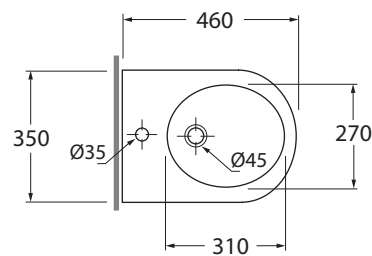

NUBKS004600M

MINI sospesi 46/ MINI 46 wall hung

codice
code

Bidet Mini Nuvola sospeso cm 46 monoforo.
Mini Nuvola wall hung bidet cm 46 1 tap hole.

biancolucido/ shiny white
cotone/cotton

NUBKS004600MBI
NUBKS004600MCT

CM 46x35xh24,5

plt italy pz.12 - plt export pcs.20

kg 14

scala/scale 1:20 dimensioni/dimensions in mm

COLORS 1250°

CT

cotone
cotton

Complementi/complements:

SF/R

TECHNICAL SHEET n°: 01	DESIGNER: ANGELETTI RUZZA	CODE: NUBKS004600M	Azzurra sanitari in ceramica S.p.a. via Civita Castellana snc 01030 Castel S.Elia (VT) - ITALY Tel. +39.0761 518155 Fax. +39.0761 514560	
SHEET FORMAT: A4	ISO	REVISION: 02	SCALE: 1:20	DATE: 29/07/2019
REGULATIONS: CE EN 14528 / EN35 / Dop-14528 *				
All the measurements respect the tolerances provided by the "AZZURRA QUALITY GUIDELINES".				