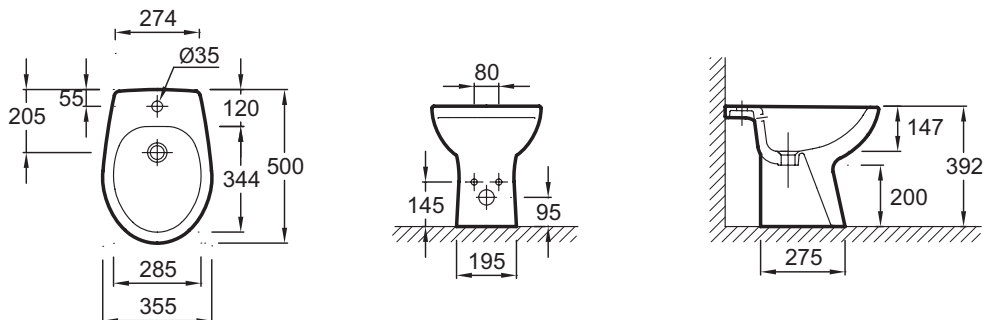

- РАЗМЕРЫ (СМ): 50 x 35,50 см
- МАТЕРИАЛ: Огнеупорная керамика
- ВЫСОТА: Стандартные
- ПРОДУКТ В КОМПЛЕКТЕ: (смеситель заказывается отдельно)
- ВЕС: 13,5 кг
- ТИП УСТАНОВКИ: Напольные
- ОБОД: Стандарт
- 1 отверстие

Связанные продукты

- E75763: Однорычажный смеситель для биде
- E75763

Общая информация

Спецификация продукта: Напольное биде 50 x 35,5 см. E4382. Коллекция: BRIVE. РАЗМЕРЫ (СМ): 50 x 35,50 см. ВЕС: 13,5 кг. МАТЕРИАЛ: Огнеупорная керамика. ТИП УСТАНОВКИ: Напольные. ВЫСОТА: Стандартные. ОБОД: Стандарт. ПРОДУКТ В КОМПЛЕКТЕ: (смеситель заказывается отдельно). 1 отверстие.