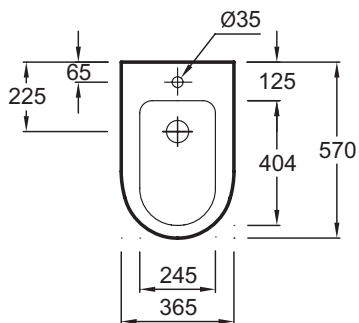

### Технические характеристики

- РАЗМЕРЫ (СМ): 57 x 36,50 см
- ТИП УСТАНОВКИ: Напольные
- ТИП КРЫШКИ-СИДЕНЬЯ: Стандартная крышка-сиденье
- БЕСШУМНЫЙ ВПУСКНОЙ МЕХАНИЗМ: Класс тишины 1
- МАТЕРИАЛ СИДЕНЬЯ: Термодюр
- УПАКОВКА: Единая упаковка
- ВЕС: 22,6 кг
- ОБОД: Комфортная высота
- ПРОДУКТ В КОМПЛЕКТЕ: (смеситель и крышка заказываются отдельно)
- КРЫШКА-СИДЕНЬЕ: крышка-сиденье не входит в комплект
- ГАРАНТИЯ НА КЕРАМИКУ: 25 лет
- 1 выпускное отверстие

### Общая информация

Спецификация продукта: Напольное биде 57 x 36,5 см. E4738. Коллекция: ODEON UP. РАЗМЕРЫ (СМ): 57 x 36,50 см. ВЕС: 22,6 кг. ТИП УСТАНОВКИ: Напольные. ОБОД: Комфортная высота. ТИП КРЫШКИ-СИДЕНЬЯ: Стандартная крышка-сиденье. ПРОДУКТ В КОМПЛЕКТЕ: (смеситель и крышка заказываются отдельно). БЕСШУМНЫЙ ВПУСКНОЙ МЕХАНИЗМ: Класс тишины 1. КРЫШКА-СИДЕНЬЕ: крышка-сиденье не входит в комплект. МАТЕРИАЛ СИДЕНЬЯ: Термодюр. ГАРАНТИЯ НА КЕРАМИКУ: 25 лет. УПАКОВКА: Единая упаковка. 1 выпускное отверстие.