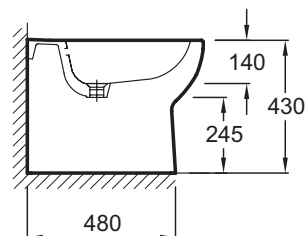

### Технические характеристики

- РАЗМЕРЫ (СМ): 57 x 36,50 см
- ТИП УСТАНОВКИ: Напольные
- ТИП КРЫШКИ-СИДЕНЬЯ: Стандартная крышка-сиденье
- БЕСШУМНЫЙ ВПУСКНОЙ МЕХАНИЗМ: Класс тишины 1
- МАТЕРИАЛ СИДЕНЬЯ: Термодюр
- УПАКОВКА: Единая упаковка
- ВЕС: 22,6 кг
- ОБОД: Комфортная высота
- ПРОДУКТ В КОМПЛЕКТЕ: (смеситель и крышка заказываются отдельно)
- КРЫШКА-СИДЕНЬЕ: крышка-сиденье не входит в комплект
- ГАРАНТИЯ НА КЕРАМИКУ: 25 лет
- 1 выпускное отверстие

### Общая информация

Спецификация продукта: Напольное биде 57 x 36,5 см. E4738. Коллекция: ODEON UP. РАЗМЕРЫ (СМ): 57 x 36,50 см. ВЕС: 22,6 кг. ТИП УСТАНОВКИ: Напольные. ОБОД: Комфортная высота. ТИП КРЫШКИ-СИДЕНЬЯ: Стандартная крышка-сиденье. ПРОДУКТ В КОМПЛЕКТЕ: (смеситель и крышка заказываются отдельно). БЕСШУМНЫЙ ВПУСКНОЙ МЕХАНИЗМ: Класс тишины 1. КРЫШКА-СИДЕНЬЕ: крышка-сиденье не входит в комплект. МАТЕРИАЛ СИДЕНЬЯ: Термодюр. ГАРАНТИЯ НА КЕРАМИКУ: 25 лет. УПАКОВКА: Единая упаковка. 1 выпускное отверстие.