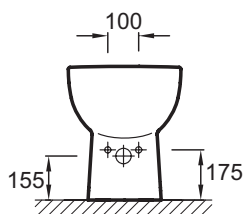

### Технические характеристики

- РАЗМЕРЫ (СМ): 57 x 36,50 см
- ТИП УСТАНОВКИ: Напольные
- ТИП КРЫШКИ-СИДЕНЬЯ: Стандартная крышка-сиденье
- БЕСШУМНЫЙ ВПУСКНОЙ МЕХАНИЗМ: Класс тишины 1
- МАТЕРИАЛ СИДЕНЬЯ: Термодюр
- УПАКОВКА: Единая упаковка
- ВЕС: 22,6 кг
- ОБОД: Комфортная высота
- ПРОДУКТ В КОМПЛЕКТЕ: (смеситель и крышка заказываются отдельно)
- КРЫШКА-СИДЕНЬЕ: крышка-сиденье не входит в комплект
- ГАРАНТИЯ НА КЕРАМИКУ: 25 лет
- 1 выпускное отверстие

### Общая информация

Спецификация продукта: Напольное биде 57 x 36,5 см. E4738. Коллекция: ODEON UP. РАЗМЕРЫ (СМ): 57 x 36,50 см. ВЕС: 22,6 кг. ТИП УСТАНОВКИ: Напольные. ОБОД: Комфортная высота. ТИП КРЫШКИ-СИДЕНЬЯ: Стандартная крышка-сиденье. ПРОДУКТ В КОМПЛЕКТЕ: (смеситель и крышка заказываются отдельно). БЕСШУМНЫЙ ВПУСКНОЙ МЕХАНИЗМ: Класс тишины 1. КРЫШКА-СИДЕНЬЕ: крышка-сиденье не входит в комплект. МАТЕРИАЛ СИДЕНЬЯ: Термодюр. ГАРАНТИЯ НА КЕРАМИКУ: 25 лет. УПАКОВКА: Единая упаковка. 1 выпускное отверстие.