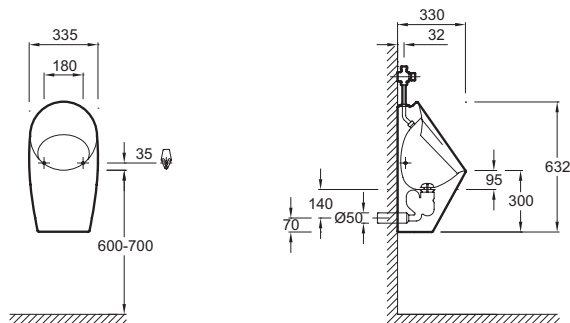

E1546

Коллекция: PATIO

Отделки*:

00 - Белый

Общие характеристики:

Технические характеристики

- РАЗМЕРЫ (СМ): 30 x 62 см
- ВЫСОТА: Стандартные
- ПОДВОДКА: Сверху
- ВЕС: 17,5 кг
- ОБОД: Стандарт
- Встроенная подводка и сливная труба, полный комплект аксессуаров (крепежные скобы E4598, распылитель воды E74203, шланг E74187, слив с фильтром E78166, горизонтальный выпуск E6333)

Общая информация

Спецификация продукта: Писсуар 33,5 x 63,2 x 30 см, с открытой подводкой. E1546. Коллекция: PATIO. РАЗМЕРЫ (СМ): 30 x 62 см. ВЕС: 17,5 кг. ВЫСОТА: Стандартные. ОБОД: Стандарт. ПОДВОДКА: Сверху. Встроенная подводка и сливная труба, полный комплект аксессуаров (крепежные скобы E4598, распылитель воды E74203, шланг E74187, слив с фильтром E78166, горизонтальный выпуск E6333).