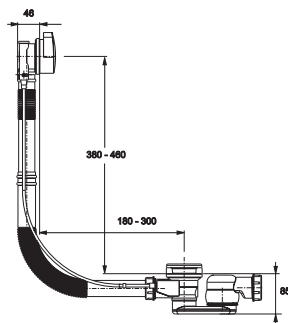

E6D015

Коллекция: ОБЩАЯ КАТЕГОРИЯ

Отделки*:

00 - Белый

CP - Хром

Преимущества для конечного пользователя

- Регулируемый уровень воды: Ультратонкий слив с возможностью регулировки уровня воды (+15 см)

Технические характеристики

- РАЗМЕРЫ (СМ): 1,10 x 1,10 см
- АКСЕССУАРЫ: Перелив
- СТУПЕНЬКА: 0
- СЛИВ: 0

Общая информация

Спецификация продукта: Ультратонкий слив. E6D015. Коллекция: ОБЩАЯ КАТЕГОРИЯ. РАЗМЕРЫ (СМ): 1,10 x 1,10 см. АКСЕССУАРЫ: Перелив. СТУПЕНЬКА: 0. СЛИВ: 0.