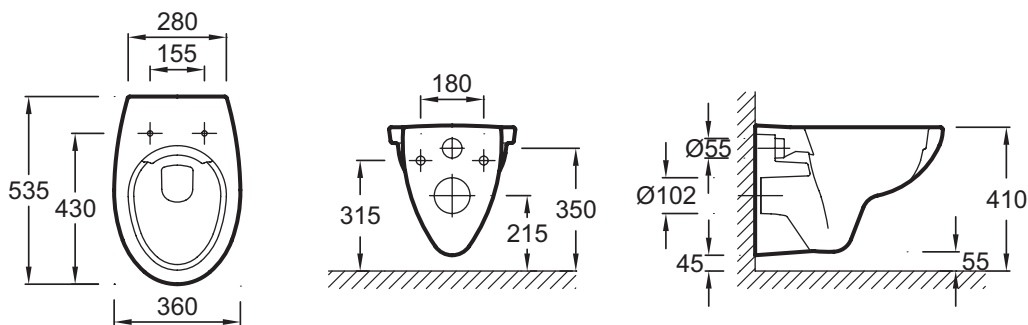

- РАЗМЕРЫ (СМ): 53,50 x 36 см
- ТИП УСТАНОВКИ: Подвесная
- ТИП ОБОДА: Без обода
- ГАРАНТИЯ НА КЕРАМИКУ: 25 лет
- КРЕПЕЖ ЧАШИ УНИТАЗА: стандартные
- ВЕС: 15 кг
- РАСХОД ВОДЫ: Стандарт: 3/6 л
- КРЫШКА-СИДЕНЬЕ: Не входит в комплект
- УПАКОВКА: Единая упаковка

Продукты для комплектации

- E70021: Крышка-сиденье из термодюра
- E23157: Крышка сиденье

Связанные продукты

- E4316: Панель для двойного смыва
- E4326: Набор из 5 отделок на выбор для панели E4326
- E5504: Настенная опорная рама с бачком
- E29025: Настенная опорная рама с бачком
- E20858: Панель смыва геометрический дизайн
- E20859: Панель смыва круглый дизайн
- E24156: Настенная опорная рама

Общая информация

Спецификация продукта: Чаша подвешного унитаза. EDV102. Коллекция: RATIO. РАЗМЕРЫ (СМ): 53,50 x 36 см. ВЕС: 15 кг. ТИП УСТАНОВКИ: Подвесная. РАСХОД ВОДЫ: Стандарт: 3/6 л. ТИП ОБОДА: Без обода. КРЫШКА-СИДЕНЬЕ: Не входит в комплект. ГАРАНТИЯ НА КЕРАМИКУ: 25 лет. УПАКОВКА: Единая упаковка. КРЕПЕЖ ЧАШИ УНИТАЗА: стандартные.