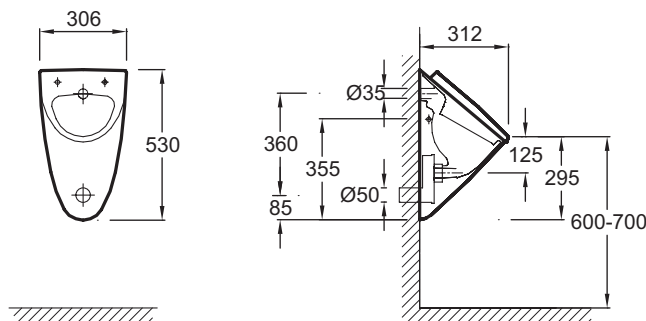

- РАЗМЕРЫ (СМ): 30,60 x 50 см
- ТИП УСТАНОВКИ: Подвесная
- ПОДВОДКА: Подводка
- ГАРАНТИЯ НА КЕРАМИКУ: 25 лет
- В комплекте: крышка-сиденье E6330
- ВЕС: 14 кг
- ОБОД: Стандарт
- ПРОДУКТ В КОМПЛЕКТЕ: в комплекте с крышкой E6330
- УПАКОВКА: Единая упаковка

Продукты для комплектации

- E75513: Втулка и наконечник для подсоединения
- E75513

Связанные продукты

- E6330

Общая информация

Спецификация продукта: Писсуар 30,6 x 53 x 29,5 см. E1161. Коллекция: PRESQU'ILE. РАЗМЕРЫ (СМ): 30,60 x 50 см. ВЕС: 14 кг. ТИП УСТАНОВКИ: Подвесная. ОБОД: Стандарт. ПОДВОДКА: Подводка. ПРОДУКТ В КОМПЛЕКТЕ: в комплекте с крышкой E6330. ГАРАНТИЯ НА КЕРАМИКУ: 25 лет. УПАКОВКА: Единая упаковка. В комплекте: крышка-сиденье E6330.