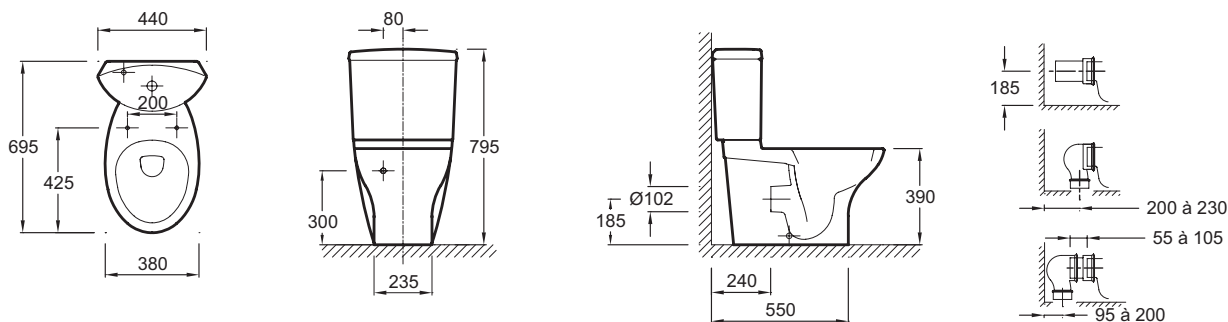

- РАЗМЕРЫ (СМ): 69,50 x 38 см
- ТИП УСТАНОВКИ: Напольные
- ВЫСОТА: Стандартные
- ОБОД: Стандарт
- ТИП КРЫШКИ-СИДЕНЬЯ: Съёмная с механизмом "плавное опускание"
- КРЫШКА-СИДЕНЬЕ: крышка-сиденье входит в комплект
- ГАРАНТИЯ НА КЕРАМИКУ: 25 лет
- УПАКОВКА: Единая упаковка
- ВЕС: 28,4 кг
- РАСХОД ВОДЫ: Стандарт: 3/6 л
- АКСЕССУАРЫ: Стандартная крышка-сиденье
- ПОДВОДКА: Нижняя подводка
- ПРОДУКТ В КОМПЛЕКТЕ: (Бачок не в комплекте)
- МАТЕРИАЛ СИДЕНЬЯ: Термодюр
- ГАРАНТИЯ НА КРЫШКУ-СИДЕНЬЕ: 2 года
- В комплекте: крышка-сиденье с механизмом "плавное опускание" из термодюра E70016, на металлических шарнирах

Продукты для комплектации

- E1425: Полностью оснащенный бачок

Общая информация

Спецификация продукта: Унитаз «vario» на 6 л. 19077. Коллекция: PRESQU'ILE. РАЗМЕРЫ (СМ): 69,50 x 38 см. ВЕС: 28,4 кг. ТИП УСТАНОВКИ: Напольные. РАСХОД ВОДЫ: Стандарт: 3/6 л. ВЫСОТА: Стандартные. АКСЕССУАРЫ: Стандартная крышка-сиденье. ОБОД: Стандарт. ПОДВОДКА: Нижняя подводка. ТИП КРЫШКИ-СИДЕНЬЯ: Съёмная с механизмом "плавное опускание". ПРОДУКТ В КОМПЛЕКТЕ: (Бачок не в комплекте). КРЫШКА-СИДЕНЬЕ: крышка-сиденье входит в комплект. МАТЕРИАЛ СИДЕНЬЯ: Термодюр. ГАРАНТИЯ НА КЕРАМИКУ: 25 лет. ГАРАНТИЯ НА КРЫШКУ-СИДЕНЬЕ: 2 года. УПАКОВКА: Единая упаковка. В комплекте: крышка-сиденье с механизмом "плавное опускание" из термодюра E70016, на металлических шарнирах.