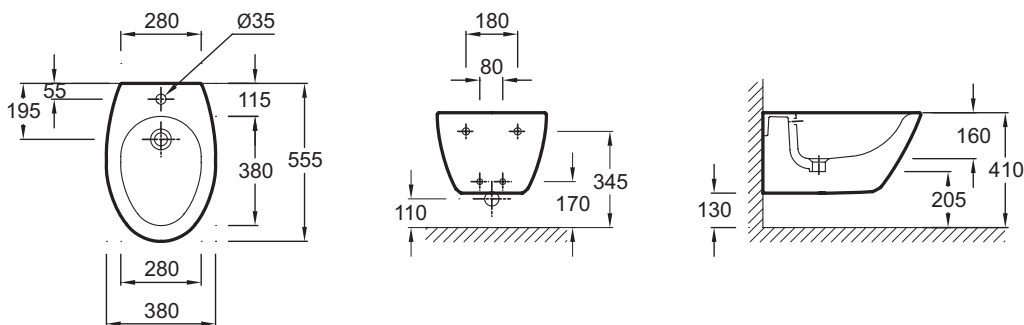

- Установка смесителя: 1 отверстие

Технические характеристики

- РАЗМЕРЫ (СМ): 55,50 x 38 см
- ТИП УСТАНОВКИ: Подвесная
- ПРОДУКТ В КОМПЛЕКТЕ: (смеситель заказывается отдельно)
- ГАРАНТИЯ НА КЕРАМИКУ: 25 лет
- Рекомендация: однорычажный смеситель Purist E14434; цилиндрическая форма, оригинальная конструкция

- ВЕС: 16 кг
- ОБОД: Можно регулировать от 38 до 50 см
- КРЫШКА-СИДЕНЬЕ: Не входит в комплект
- УПАКОВКА: Единая упаковка
- В комплекте: керамический слив

Связанные продукты

- E14434-4A

Общая информация

Спецификация продукта: Подвесное биде с отверстием. E4441. Коллекция: PRESQU'ILE. РАЗМЕРЫ (СМ): 55,50 x 38 см. ВЕС: 16 кг. ТИП УСТАНОВКИ: Подвесная. ОБОД: Можно регулировать от 38 до 50 см. ПРОДУКТ В КОМПЛЕКТЕ: (смеситель заказывается отдельно). КРЫШКА-СИДЕНЬЕ: Не входит в комплект. ГАРАНТИЯ НА КЕРАМИКУ: 25 лет. УПАКОВКА: Единая упаковка. Рекомендация: однорычажный смеситель Purist E14434; цилиндрическая форма, оригинальная конструкция. В комплекте: керамический слив.