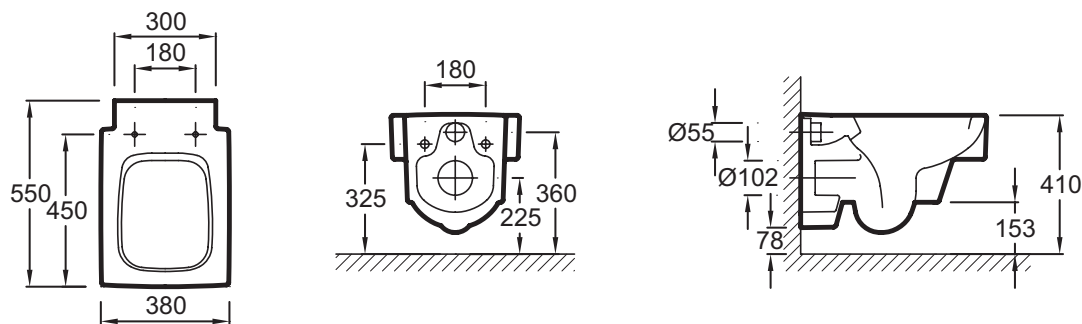

Технические характеристики

- РАЗМЕРЫ (СМ): 55 x 38 см
- ТИП УСТАНОВКИ: Подвесная
- ТИП ОБОДА: С ободом
- ПРОДУКТ В КОМПЛЕКТЕ: (крышка-сиденье не в комплекте)
- ГАРАНТИЯ НА КЕРАМИКУ: 25 лет
- КРЕПЕЖ ЧАШИ УНИТАЗА: Скрытые
- ВЕС: 25,3 кг
- РАСХОД ВОДЫ: 2,6/4 л и 3/6 л
- ОБОД: Можно регулировать от 38 до 50 см
- КРЫШКА-СИДЕНЬЕ: Не входит в комплект
- УПАКОВКА: Единая упаковка

Продукты для комплектации

- E70019: Крышка-сиденье

Связанные продукты

- EMA0002: Подвесное биде 55 x 38 см

Общая информация

Спецификация продукта: Подвесной унитаз 55 x 38 см. EDA102. Коллекция: TERRACE. РАЗМЕРЫ (СМ): 55 x 38 см. ВЕС: 25,3 кг. ТИП УСТАНОВКИ: Подвесная. РАСХОД ВОДЫ: 2,6/4 л и 3/6 л. ТИП ОБОДА: С ободом. ОБОД: Можно регулировать от 38 до 50 см. ПРОДУКТ В КОМПЛЕКТЕ: (крышка-сиденье не в комплекте). КРЫШКА-СИДЕНЬЕ: Не входит в комплект. ГАРАНТИЯ НА КЕРАМИКУ: 25 лет. УПАКОВКА: Единая упаковка. КРЕПЕЖ ЧАШИ УНИТАЗА: Скрытые.