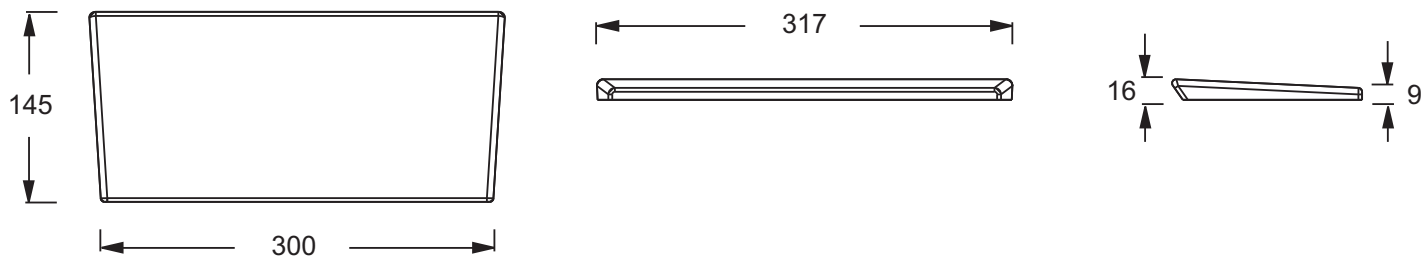

E6D061

Коллекция: ELITE

Отделки*:

MN - Серый

Технические характеристики

- ВЕС: 0,6 кг
- АКСЕССУАРЫ: Подушка
- НОЖКИ: Не в комплекте
- СТУПЕНЬКА: Не в комплекте
- СЛИВ: Не в комплекте

Общая информация

Спецификация продукта: Съемная гелевая подушка. E6D061. Коллекция: ELITE. ВЕС: 0,6 кг. АКСЕССУАРЫ: Подушка. НОЖКИ: Не в комплекте. СТУПЕНЬКА: Не в комплекте. СЛИВ: Не в комплекте.