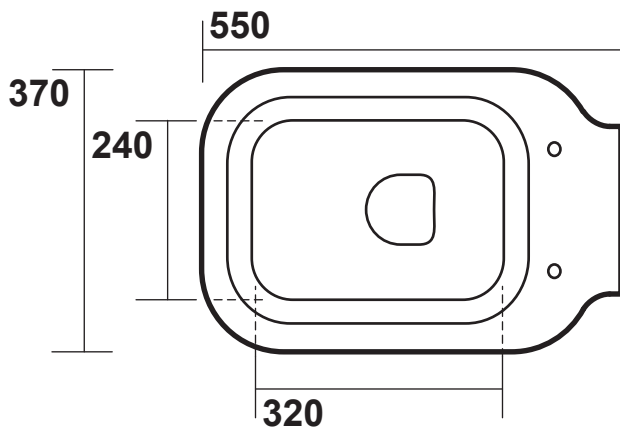

# Waldorf

Cod 4118  
Vaso unico  
BTW wc pan

90 mm  
con curva art.900102

170 mm  
con curva art. 7619

tubo di raccordo  
a parete art. 7539