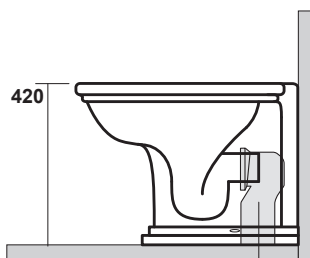

# Waldorf

Cod 4118  
Vaso unico  
BTW wc pan

90 mm  
con curva art.900102

170 mm  
con curva art. 7619

tubo di raccordo  
a parete art. 7539