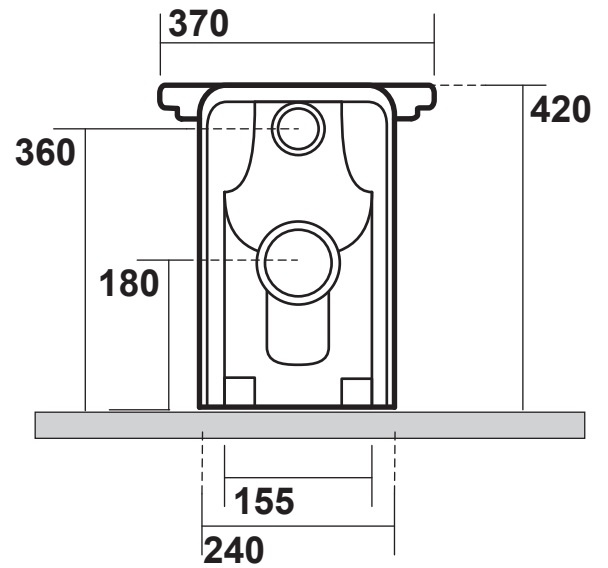

# Waldorf

Cod 4118  
Vaso unico  
BTW wc pan

90 mm  
con curva art.900102

170 mm  
con curva art. 7619

tubo di raccordo  
a parete art. 7539