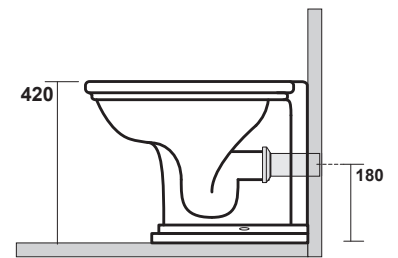

# Waldorf

Cod 4118  
Vaso unico  
BTW wc pan

90 mm  
con curva art.900102

170 mm  
con curva art. 7619

tubo di raccordo  
a parete art. 7539