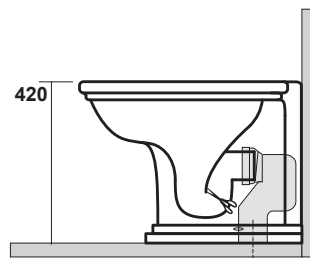

# Waldorf

Cod 4118  
Vaso unico  
BTW wc pan

90 mm  
con curva art.900102

170 mm  
con curva art. 7619

tubo di raccordo  
a parete art. 7539