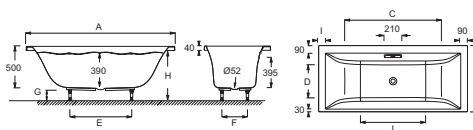

E60270

Коллекция: EVOK

Отделки*:

00 - Белый

Общие характеристики:

Преимущества для конечного пользователя

- Дизайн: Обтекаемый, геометрический дизайн для современной ванной комнаты
- Большая глубина: Глубокая ванна для полного погружения
- Наслаждение от купания : Двусторонняя ванна
- Функциональная: широкие бортики для туалетных принадлежностей

Технические характеристики

- РАЗМЕРЫ (СМ): 190 x 90 x 50 см
- МАТЕРИАЛ: Акрил
- ОБЪЕМ (Л): 320/250
- ВЫСОТА НОЖЕК: 130-185 мм
- ДОПОЛНИТЕЛЬНАЯ ИНФОРМАЦИЯ: Установка к стене
- СТУПЕНЬКА: Не в комплекте
- Дополнительная опция: Встроенный подголовник
- Размеры основания: 124 x 59.5 см
- ВЕС: 28 кг
- ТИП УСТАНОВКИ: Встраиваемые
- ФОРМА: Прямоугольные
- ДИАМЕТР СЛИВА: 5.2 см
- НОЖКИ: В комплекте
- СЛИВ: Не в комплекте
- В комплекте: Регулируемые ножки (быстрая установка)
- Доступна с системой гидромассажа

Общая информация

Mm	E60342	E60270	E60269	E60341	E60268	E60340
A	1997 ⁺³	1900 ⁺³	1800 ⁺³	1697 ⁺³	1700 ⁺³	1697 ⁺³
B	1000 ⁺¹	900 ⁺¹	800 ⁺¹	800 ⁺¹	750 ⁺¹	700 ⁺¹
C	1350	1240	1140	1040	1040	1040
D	695	595	495	495	442	380
E	900	900	740	590	590	580
F	450	350	250	250	250	180
G mini/maxi	115/179	130/185	134/185	120/184	133/193	120/184
H mini/maxi	604/668	600/660	596/647	600/663	595/655	602/666
I	80	90	75	80	80	80
J	1040	840	740	740	740	740

Спецификация продукта: Ванна 190 x 90 см. E60270. Коллекция: EVOK. РАЗМЕРЫ (СМ): 190 x 90 x 50 см. ВЕС: 28 кг. МАТЕРИАЛ: Акрил. ТИП УСТАНОВКИ: Встраиваемые. ОБЪЕМ (Л): 320/250. ФОРМА: Прямоугольные. ВЫСОТА НОЖЕК: 130-185 мм. ДИАМЕТР СЛИВА: 5.2 см. ДОПОЛНИТЕЛЬНАЯ ИНФОРМАЦИЯ: Установка к стене. НОЖКИ: В комплекте. СТУПЕНЬКА: Не в комплекте. СЛИВ: Не в комплекте. Дополнительная опция: Встроенный подголовник. В комплекте: Регулируемые ножки (быстрая установка). Размеры основания: 124 x 59.5 см. Доступна с системой гидромассажа.