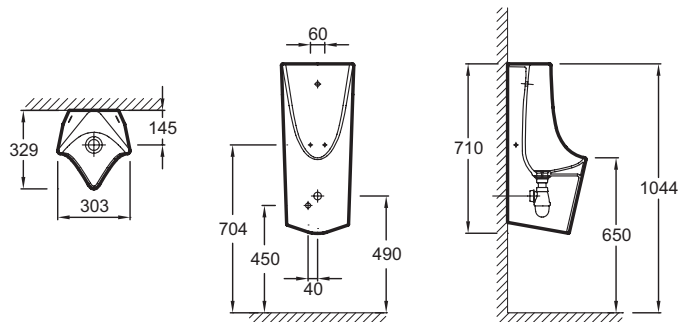

EZA022

Коллекция: СТРУКТУРА

Отделки*:

00 - Белый

Общие характеристики:

Преимущества для конечного пользователя

- Компактность: для больших и маленьких помещений
- Эргономичность: "V" образная форма передней части делает использование еще проще
- Низкий расход воды: 0.6 л
- Простой уход: без обода для легкой уборки, без скрытых загрязнений

Технические характеристики

- РАЗМЕРЫ (СМ): 32,90 x 30,30 см
- ПОДВОДКА: Подводка
- Встроенная подводка и сливная труба, полный комплект аксессуаров (крепежные скобы, распылитель воды, шланг, слив с фильтром и полипропиленовый сифон)

Общая информация

Спецификация продукта: Писсуар 33 x 71 x 30 см. EZA022. Коллекция: СТРУКТУРА. РАЗМЕРЫ (СМ): 32,90 x 30,30 см. ПОДВОДКА: Подводка. Встроенная подводка и сливная труба, полный комплект аксессуаров (крепежные скобы, распылитель воды, шланг, слив с фильтром и полипропиленовый сифон).