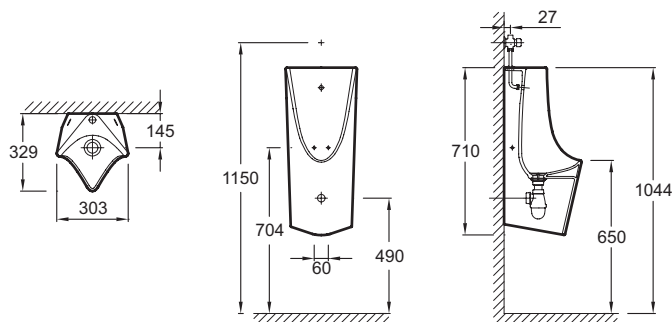

EZA122

Коллекция: СТРУКТУРА

Отделки*:

00 - Белый

Общие характеристики:

Преимущества для конечного пользователя

- Устойчивость, гигиеничность, эстетика: благодаря боковым креплениям, скрываемым хромированной крышкой (стандартный способ фиксации в Европе) и гладкой поверхности
- Компактность: для маленьких и больших помещений
- Эргономичность: "V" образная форма передней части делает использование еще проще

- Низкий расход воды: 0.6 л

- Простой уход: без обода для легкой уборки, без скрытых загрязнений

- Безопасность и дизайн: скрытые фитинги, крепежи и слив для большей эстетики и защиты

Технические характеристики

- РАЗМЕРЫ (СМ): 32,90 x 30,30 см
- Встроенная подводка и сливная труба, полный комплект аксессуаров (крепежные скобы, распылитель воды, шланг, слив с фильтром и полипропиленовый сифон)

- ПОДВОДКА: Сверху

Связанные продукты

- E1599: Керамическая разделительная панель

- E1599

Общая информация

Спецификация продукта: Писсуар 33 x 71 x 30 см. EZA122. Коллекция: СТРУКТУРА. РАЗМЕРЫ (СМ): 32,90 x 30,30 см. ПОДВОДКА: Сверху. Встроенная подводка и сливная труба, полный комплект аксессуаров (крепежные скобы, распылитель воды, шланг, слив с фильтром и полипропиленовый сифон).