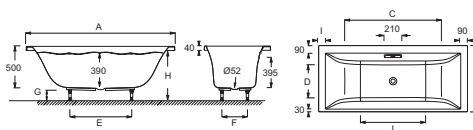

**Технические характеристики**

- РАЗМЕРЫ (СМ): 170 x 70 x 50 см
- МАТЕРИАЛ: Акрил
- ОБЪЕМ (Л): 197/127
- ВЫСОТА НОЖЕК: 120 мм
- ДОПОЛНИТЕЛЬНАЯ ИНФОРМАЦИЯ: Установка к стене
- СТУПЕНЬКА: Не в комплекте
- Дополнительная опция: Встроенный подголовник
- Размеры основания: 104 x 39,5 см
- ВЕС: 21 кг
- ТИП УСТАНОВКИ: Встраиваемые
- ФОРМА: Прямоугольные
- ДИАМЕТР СЛИВА: 5.2 см
- НОЖКИ: В комплекте
- СЛИВ: Не в комплекте
- В комплекте: Регулируемые ножки (быстрая установка)

**Общая информация**

Mm	E60342	E60270	E60269	E60341	E60268	E60340
A	1997 <sup>-3</sup>	1900 <sup>-3</sup>	1800 <sup>-3</sup>	1697 <sup>-3</sup>	1700 <sup>-3</sup>	1697 <sup>-3</sup>
B	1000 <sup>-1</sup>	900 <sup>-1</sup>	800 <sup>-1</sup>	800 <sup>-1</sup>	750 <sup>-1</sup>	700 <sup>-1</sup>
C	1350	1240	1140	1040	1040	1040
D	695	595	495	495	442	380
E	900	900	740	590	590	580
F	450	350	250	250	250	180
G mini/maxi	115/179	130/185	134/185	120/184	133/193	120/184
H mini/maxi	604/668	600/660	596/647	600/663	595/655	602/666
I	80	90	75	80	80	80
J	1040	840	740	740	740	740

Спецификация продукта: Ванна 170 x 70 см. E60340. Коллекция: EVOK. РАЗМЕРЫ (СМ): 170 x 70 x 50 см. ВЕС: 21 кг. МАТЕРИАЛ: Акрил. ТИП УСТАНОВКИ: Встраиваемые. ОБЪЕМ (Л): 197/127. ФОРМА: Прямоугольные. ВЫСОТА НОЖЕК: 120 мм. ДИАМЕТР СЛИВА: 5.2 см. ДОПОЛНИТЕЛЬНАЯ ИНФОРМАЦИЯ: Установка к стене. НОЖКИ: В комплекте. СТУПЕНЬКА: Не в комплекте. СЛИВ: Не в комплекте. Дополнительная опция: Встроенный подголовник. В комплекте: Регулируемые ножки (быстрая установка). Размеры основания: 104 x 39,5 см.