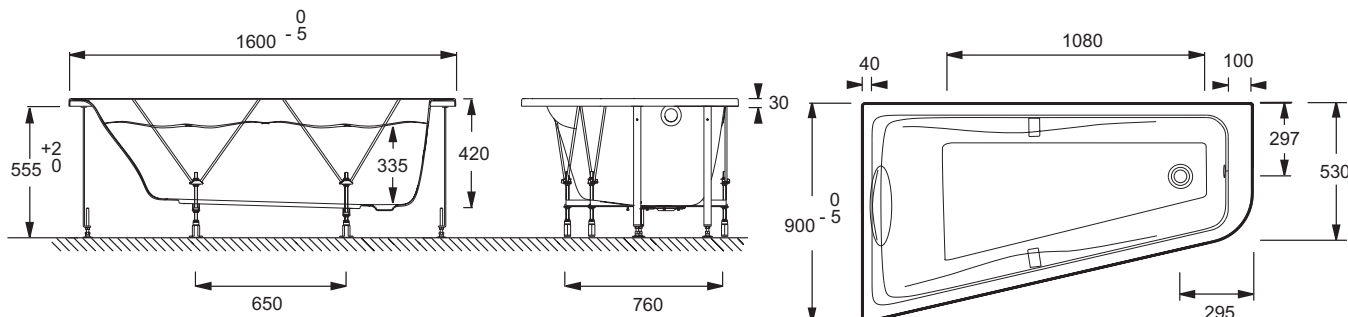

### Технические характеристики

- РАЗМЕРЫ (СМ): 160 x 90 x 42 см
- ОБЪЕМ (Л): 170/100
- ВЫСОТА НОЖЕК: 125-170 мм
- ДОПОЛНИТЕЛЬНАЯ ИНФОРМАЦИЯ: Угловая
- ПРОДУКТ В КОМПЛЕКТЕ: Каркас в комплекте, черная подушка и латунные ручки в комплекте
- СТУПЕНЬКА: Не в комплекте
- ПОЛОЧКА ДЛЯ ВАННЫ В КАЧЕСТВЕ ОПЦИИ: В качестве опции
- Размеры основания: 107.5 x 40 см

### Общая информация

Спецификация продукта: Ванна 160 x 90 см ассиметричная (левосторонняя). E60651. Коллекция: ODEON UP. РАЗМЕРЫ (СМ): 160 x 90 x 42 см. ВЕС: 25,2 кг. ОБЪЕМ (Л): 170/100. ФОРМА: Ассиметричные. ВЫСОТА НОЖЕК: 125-170 мм. ДИАМЕТР СЛИВА: 5.2 см. ДОПОЛНИТЕЛЬНАЯ ИНФОРМАЦИЯ: Угловая. МОДЕЛЬ: Левосторонняя. ПРОДУКТ В КОМПЛЕКТЕ: Каркас в комплекте, черная подушка и латунные ручки в комплекте. НОЖКИ: В комплекте. СТУПЕНЬКА: Не в комплекте. СЛИВ: Не в комплекте. ПОЛОЧКА ДЛЯ ВАННЫ В КАЧЕСТВЕ ОПЦИИ: В качестве опции. ШТОРКА ДЛЯ ВАННЫ В КАЧЕСТВЕ ОПЦИИ: На выбор. Размеры основания: 107.5 x 40 см.