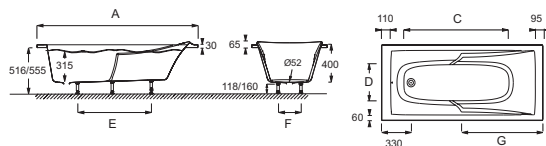

Общая информация

Mm	E60900	E60905	E60901	E60902	E60903	E60904
A	1798 ±3	1698 ±3	1697 ±3	1700 ±3	1600 ±3	1500 ±3
B	804 ±3	800 ±3	753 ±3	705 ±3	702 ±3	702 ±3
C	1167	1067	1067	1067	954	954
D	380	380	330	280	280	280
E	750	750	700	700	650	600
F	200	200	140	140	140	140
G	900	850	850	850	800	750

Спецификация продукта: Ванна 180 x 80 см. E60900. Коллекция: CORVETTE. РАЗМЕРЫ (СМ): 180 x 80 x 42,80 см. ВЕС: 17,3 кг. МАТЕРИАЛ: Акрил. ТИП УСТАНОВКИ: Встраиваемые. ОБЪЕМ (Л): 195/125. ФОРМА: Прямоугольные. ВЫСОТА НОЖЕК: 118/160 мм. ДИАМЕТР СЛИВА: 5.2 см. ДОПОЛНИТЕЛЬНАЯ ИНФОРМАЦИЯ: Установка к стене. НОЖКИ: В комплекте. СТУПЕНЬКА: Не в комплекте. СЛИВ: Не в комплекте. В комплекте: Регулируемые ножки (быстрая установка).

*В зависимости от конфигурации компьютера или настроек принтера, технических факторов и характеристик, цвета, которые Вы видите могут не полностью соответствовать настоящим цветам и являются схематическими.