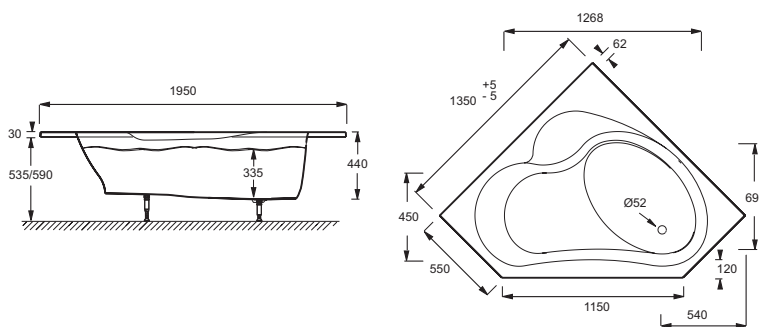

Технические характеристики

- РАЗМЕРЫ (СМ): 135 x 135 x 44 см
- МАТЕРИАЛ: Акрил
- ОБЪЕМ (Л): 230/160
- ВЫСОТА НОЖЕК: 95-140 мм
- ДОПОЛНИТЕЛЬНАЯ ИНФОРМАЦИЯ: Угловая
- НОЖКИ: В комплекте
- СЛИВ: Не в комплекте
- ВЕС: 23,5 кг
- ТИП УСТАНОВКИ: Угловые
- ФОРМА: Угловые
- ДИАМЕТР СЛИВА: 5.2 см
- МОДЕЛЬ: Правосторонняя
- СТУПЕНЬКА: Не в комплекте
- Размеры основания: 127 x 65 см

Общая информация

Спецификация продукта: Угловая правосторонняя ванна-душ 135 x 135 см. E6219. Коллекция: BAIN-DOUCHE. РАЗМЕРЫ (СМ): 135 x 135 x 44 см. ВЕС: 23,5 кг. МАТЕРИАЛ: Акрил. ТИП УСТАНОВКИ: Угловые. ОБЪЕМ (Л): 230/160. ФОРМА: Угловые. ВЫСОТА НОЖЕК: 95-140 мм. ДИАМЕТР СЛИВА: 5.2 см. ДОПОЛНИТЕЛЬНАЯ ИНФОРМАЦИЯ: Угловая. МОДЕЛЬ: Правосторонняя. НОЖКИ: В комплекте. СТУПЕНЬКА: Не в комплекте. СЛИВ: Не в комплекте. Размеры основания: 127 x 65 см.