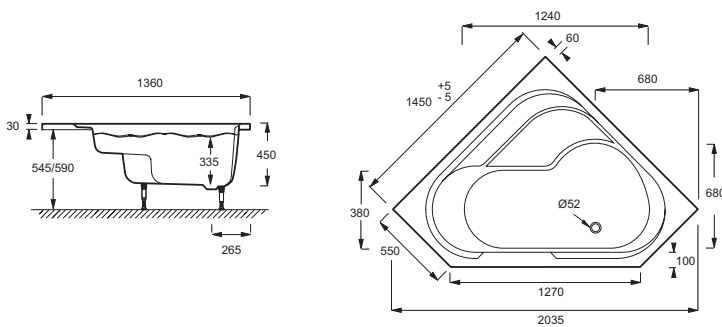

E6221

Коллекция: BAIN-DOUCHE

Отделка*:

00 - Белый

Общие характеристики:

Технические характеристики

- РАЗМЕРЫ (СМ): 145 x 145 x 45 см
- МАТЕРИАЛ: Акрил
- ОБЪЕМ (Л): 270/200
- ВЫСОТА НОЖЕК: 95/140
- ДОПОЛНИТЕЛЬНАЯ ИНФОРМАЦИЯ: Угловая
- НОЖКИ: В комплекте
- СЛИВ: Не в комплекте
- ВЕС: 26 кг
- ТИП УСТАНОВКИ: Угловые
- ФОРМА: Угловые
- ДИАМЕТР СЛИВА: 5.2 см
- МОДЕЛЬ: Правосторонняя
- СТУПЕНЬКА: Не в комплекте

Спецификация продукта: Угловая правосторонняя ванна-душ. E6221. Коллекция: BAIN-DOUCHE. РАЗМЕРЫ (СМ): 145 x 145 x 45 см. ВЕС: 26 кг. МАТЕРИАЛ: Акрил. ТИП УСТАНОВКИ: Угловые. ОБЪЕМ (Л): 270/200. ФОРМА: Угловые. ВЫСОТА НОЖЕК: 95/140. ДИАМЕТР СЛИВА: 5.2 см. ДОПОЛНИТЕЛЬНАЯ ИНФОРМАЦИЯ: Угловая. МОДЕЛЬ: Правосторонняя. НОЖКИ: В комплекте. СТУПЕНЬКА: Не в комплекте. СЛИВ: Не в комплекте.