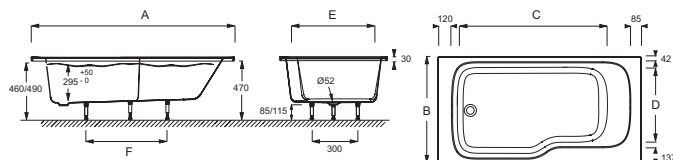

E6D065L

Коллекция: BAIN-DOUCHE MALICE

Отделка*:

00 - Белый

Общие характеристики:

Технические характеристики

- РАЗМЕРЫ (СМ): 170 x 90 см
- МАТЕРИАЛ: Акрил
- ОБЪЕМ (Л): 309/239
- ДИАМЕТР СЛИВА: 5.2 см
- ВЕС: 26,5 кг
- ТИП УСТАНОВКИ: Встраиваемые
- ФОРМА: Прямоугольные
- МОДЕЛЬ: Левосторонняя

Общая информация

Mm	E6D065L	E6D066L
A	1698 ⁻¹³	1598 ⁻¹³
B	898 ⁻¹³	848 ⁻¹³
C	1260	1157
D	630	580
E	720	670
F	820	720

Спецификация продукта: Ванна 170 x 90 см, левосторонняя. E6D065L. Коллекция: BAIN-DOUCHE MALICE. РАЗМЕРЫ (СМ): 170 x 90 см. ВЕС: 26,5 кг. МАТЕРИАЛ: Акрил. ТИП УСТАНОВКИ: Встраиваемые. ОБЪЕМ (Л): 309/239. ФОРМА: Прямоугольные. ДИАМЕТР СЛИВА: 5.2 см. МОДЕЛЬ: Левосторонняя.