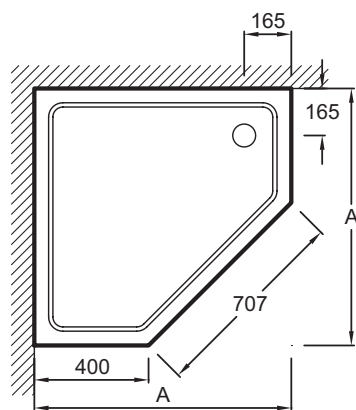

E62445

Коллекция: FLIGHT

Отделки*:

00 - Белый

Общие характеристики:

Технические характеристики

- РАЗМЕРЫ (СМ): 90 x 90 x 4 см
- МАТЕРИАЛ: Flight (композит+акрил)
- РИСУНОК ПОВЕРХНОСТИ: Гладкая
- ВЕС: 24 кг
- ФОРМА: Пятиугольные

Технический чертеж

| mm | E62445 |
|----|--------|
| A | 900 |
| B | 14 |
| | 9 |

Спецификация продукта: Пятиугольный душевой поддон 90 x 90 см. E62445. Коллекция: FLIGHT. РАЗМЕРЫ (СМ): 90 x 90 x 4 см. ВЕС: 24 кг. МАТЕРИАЛ: Flight (композит+акрил). ФОРМА: Пятиугольные. РИСУНОК ПОВЕРХНОСТИ: Гладкая.