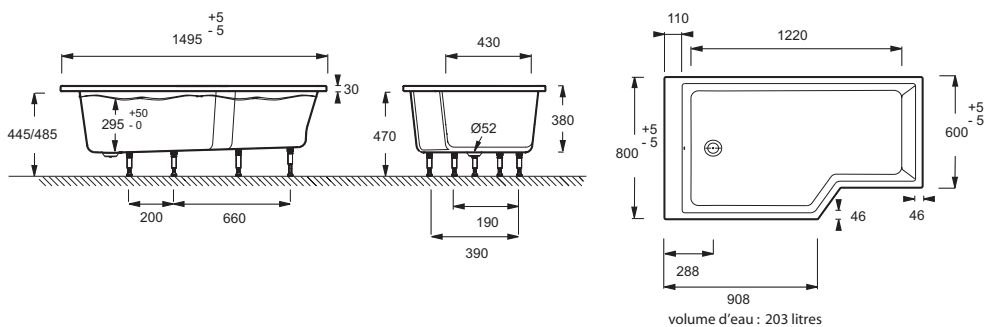

E6D119L

Коллекция: BAIN-DOUCHE NEO

Отделки*:

00 - Белый

Общие характеристики:

Преимущества для конечного пользователя

- **Дизайн:** Ультрасовременный, геометрические линии с природными нотками - натурального дерева.
- **Наслаждение от купания:** Эргономичная поддерживающая спинка и специальный слив с регулировкой уровня воды
- **Комфорт:** Просторное душевое пространство, по размеру совпадающее с душевым поддоном 80 x 80 см.
- **Доступность:** Уменьшена высота до 50 см для более легкого доступа, ступенька в комплекте
- **Опции:** Широкий, изогнутый экран на ванну для избежания брызг, белая лакированная панель

Технические характеристики

- **МАТЕРИАЛ:** Акрил
- **ДИАМЕТР СЛИВА:** 5.2 см
- **МОДЕЛЬ:** Левосторонняя
- **НОЖКИ:** Не в комплекте
- **СЛИВ:** Не в комплекте
- **ВЫСОТА НОЖЕК:** 95-135 мм
- **ДОПОЛНИТЕЛЬНАЯ ИНФОРМАЦИЯ:** Ванна-душ
- **ПРОДУКТ В КОМПЛЕКТЕ:** (Деревянная ступенька и слив не в комплекте)
- **СТУПЕНЬКА:** Не в комплекте

Продукты для комплектации

- E6D006: Автоматический слив-перелив
- E6D120: Ступенька

Связанные продукты

- E4930: Экран на ванну с двойной панелью

Общая информация

Спецификация продукта: Компактная ванна 150 x 80/60 см, левосторонняя модель. E6D119L. Коллекция: BAIN-DOUCHE NEO. МАТЕРИАЛ: Акрил. ВЫСОТА НОЖЕК: 95-135 мм. ДИАМЕТР СЛИВА: 5.2 см. ДОПОЛНИТЕЛЬНАЯ ИНФОРМАЦИЯ: Ванна-душ. МОДЕЛЬ: Левосторонняя. ПРОДУКТ В КОМПЛЕКТЕ: (Деревянная ступенька и слив не в комплекте). НОЖКИ: Не в комплекте. СТУПЕНЬКА: Не в комплекте. СЛИВ: Не в комплекте.