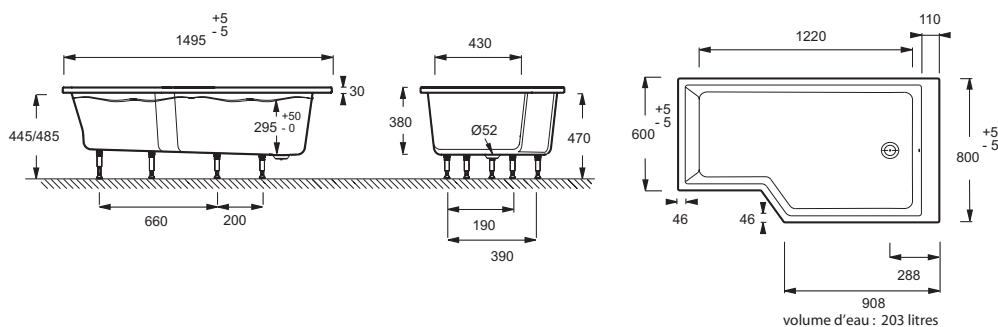

E6D119R

Коллекция: BAIN-DOUCHE NEO

Отделки*:

00 - Белый

Общие характеристики:

Преимущества для конечного пользователя

- **Дизайн:** Ультрасовременный, геометрические линии с природными нотками натурального дерева.
- **Наслаждение от купания:** Эргономичная поддерживающая спинка и специальный слив с регулировкой уровня воды
- **Комфорт:** Просторное душевое пространство, по размеру совпадающее с душевым поддоном 80 x 80 см.
- **Доступность:** Уменьшена высота до 50 см для более легкого доступа, ступенька в комплекте
- **Опции:** Широкий, изогнутый экран на ванну для избежания брызг, белая лакированная панель

Технические характеристики

- **МАТЕРИАЛ:** Акрил
- **ДИАМЕТР СЛИВА:** 5.2 см
- **МОДЕЛЬ:** Правосторонняя
- **НОЖКИ:** Не в комплекте
- **СЛИВ:** Не в комплекте
- **ВЫСОТА НОЖЕК:** 95-135 мм
- **ДОПОЛНИТЕЛЬНАЯ ИНФОРМАЦИЯ:** Ванна-душ
- **ПРОДУКТ В КОМПЛЕКТЕ:** (Деревянная ступенька и слив не в комплекте)
- **СТУПЕНЬКА:** Не в комплекте

Продукты для комплектации

- E6D120: Ступенька

Связанные продукты

- E4930: Экран на ванну с двойной панелью

Общая информация

Спецификация продукта: Компактная ванна 150 x 80/60 см, правосторонняя модель. E6D119R. Коллекция: BAIN-DOUCHE NEO. МАТЕРИАЛ: Акрил. ВЫСОТА НОЖЕК: 95-135 мм. ДИАМЕТР СЛИВА: 5.2 см. ДОПОЛНИТЕЛЬНАЯ ИНФОРМАЦИЯ: Ванна-душ. МОДЕЛЬ: Правосторонняя. ПРОДУКТ В КОМПЛЕКТЕ: (Деревянная ступенька и слив не в комплекте). НОЖКИ: Не в комплекте. СТУПЕНЬКА: Не в комплекте. СЛИВ: Не в комплекте.