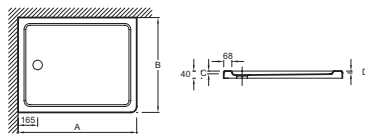

Преимущества при монтаже

- Варианты установки: отдельностоящий или встраиваемый, высота 4 см

Технические характеристики

- РАЗМЕРЫ (СМ): 150 x 76 x 4 см
- МАТЕРИАЛ: Flight (композит+акрил)
- РИСУНОК ПОВЕРХНОСТИ: Гладкая
- В качестве опции: набор для увеличения высоты (высота 10 см), герметичная прокладка по периметру, антискользящее покрытие (класс С, в соответствии со стандартом DIN 51097)

- ВЕС: 35 кг
- ФОРМА: Прямоугольные
- Варианты установки: напольный или встраиваемый, высота 4 см

Связанные продукты

- E62499: Пандус для людей с ограниченными возможностями с гелевым покрытием
- E78168: Ультратонкий сифон для низких поддонов
- E62506: Набор для увеличения высоты
- E62472: Набор для увеличения высоты
- E62492: Набор для увеличения высоты

Технический чертёж

mm	A	B	C	D	
E62461	900	760	25	14	9
E62650	900	800	25	14	9
E62484	1000	700	25	12	9
E62446	1000	760	25	12	9
E62447	1000	800	25	12	9
E62651	1000	900	25	12	9
E62448	1100	800	25	12	11
E62485	1200	700	25	9	11
E62449	1200	760	25	9	11
E62450	1200	800	25	9	11
E62451	1200	900	25	9	11
E62652	1200	1000	25	9	11
E62486	1400	700	25	5	13
E62452	1400	760	25	5	13
E62453	1400	800	25	5	13
E62481	1400	900	25	4	13
E62653	1400	1000	25	5	13
E62487	1500	700	24	3	13
E62454	1500	760	24	3	13
E62455	1600	700	24	4	13
E62456	1600	760	24	4	13
E62482	1600	900	24	4	13
E62457	1700	700	24	4	13
E62458	1700	760	24	4	13
E62483	1700	900	24	4	13

Спецификация продукта: прямоугольный душевой поддон 150 x 76 см. E62454. Коллекция: FLIGHT. РАЗМЕРЫ (СМ): 150 x 76 x 4 см. ВЕС: 35 кг. МАТЕРИАЛ: Flight (композит+акрил). ФОРМА: Прямоугольные. РИСУНОК ПОВЕРХНОСТИ: Гладкая. Варианты установки: напольный или встраиваемый, высота 4 см. В качестве опции: набор для увеличения высоты (высота 10 см), герметичная прокладка по периметру, антискользящее покрытие (класс С, в соответствии со стандартом DIN 51097).